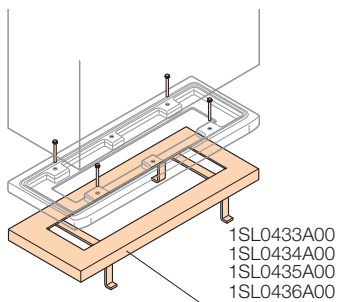

Дополнительные устройства

Фиксирующая рама

Используется в сочетании с цоколем В30 и предназначена для установки шкафа на бетонные полы и основания.

Раз-мер	Описание	Код	Упаковка, шт.
2/3	Фиксирующая рама	1SL0433A00	1/2
4	Фиксирующая рама	1SL0434A00	1/2
5	Фиксирующая рама	1SL0435A00	1/2
6	Фиксирующая рама	1SL0436A00	1/2