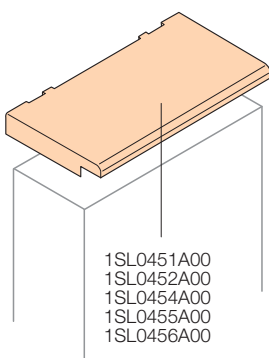

Крыша

Описание	Код	Упаковка, шт.
Крыша для шкафов типоразмера 1	1SL0451A00	1/1
Крыша для шкафов типоразмеров 2-3	1SL0452A00	1/1
Крыша для шкафов типоразмера 4	1SL0454A00	1/1
Крыша для шкафов типоразмера 5	1SL0455A00	1/1
Крыша для шкафов типоразмера 6	1SL0456A00	1/1