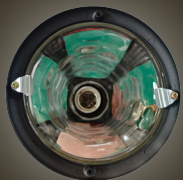

ОБЛАСТЬ ПРИМЕНЕНИЯ:

• Светильники предназначены для общего и декоративного освещения приусадебных участков, садовых дорожек, придомовых территорий, лужаек, парков и скверов, фасадов административных и жилых зданий, загородных домов и коттеджей.

ПРЕИМУЩЕСТВА:

- 2 года гарантии
- Корпус из алюминия с порошковой окраской
- Рассеиватель стекло

- Керамический патрон с цоколем E27

- Степень защиты от воздействий окружающей среды IP54
- Диапазон рабочих температур от -45 до +40°C

GBS-106-BR-0800

GBW-106-1-BR-0350

GBW-106-BR-0350

Код товара	Артикул	Питающее напряжение, В	Тип установки	Количество устанавливаемых ламп	Патрон	Материал патрона	Максимальная мощность лампы накаливания, Вт	Степень защиты	Диапазон рабочих температур, °C	Материал корпуса	Материал рассеивателя	Габаритные размеры, мм
Б0071488	GBW-106-BR-0350	230	настенный	1	E27	бронза	60	IP54	от -45 до +40	алюминий	стекло	350x220x175
Б0071489	GBW-106-1-BR-0350			1								350x220x175
Б0071490	GBS-106-BR-0800		подвесной	1								800x175x175