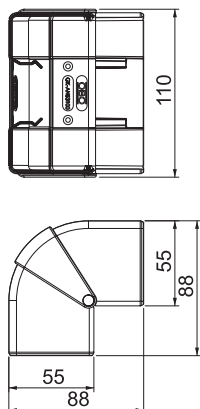

Технический паспорт

Крышка внешнего угла

Арт.-№ 6113050

Внешний угол для изменения направления кабельных коробов Rapid 45-2. Угол монтажа варьируется в диапазоне 80° - 110°.

PC/ABS Поликарбонат/акрилонитрил-бутадиен-стирол

Исходные данные

Артикульный №	6113050
Тип	GK-AH53100RW
Обозначение 1	Внешний угол
Обозначение 2	регулируемый
Размер	110x88x88
Цвет	белоснежный
Номер RAL	9010
материал	Поликарбонат/акрилонитрил-бутадиен-стирол
Сокращенное наименование материала	PC/ABS
Минимальная единица продажи	1,00 Шт.
Вес	7,15 кг/100 шт.

Технический паспорт

Крышка внешнего угла

Арт.-№ 6113050

Технические характеристики

Количество крышек	1,00
Конструкция	Фасонная деталь кожуха
для размера короба	53 x 100 мм
Для высоты короба	100,00 мм
Для глубины короба	53,00 мм
Без галогена	<input checked="" type="checkbox"/>
Кабельный зажим	<input type="checkbox"/>
Соединитель коробов	<input type="checkbox"/>
Монтаж крышки	перекрывающийся
Монтажные отверстия в основании	<input type="checkbox"/>
Ширина верхних крышек	0 мм
Ширина крышки 2	0,00 мм
Ширина крышки 3	0,00 мм
Защитная плёнка	<input type="checkbox"/>
Симметрично	<input checked="" type="checkbox"/>
Угловой диапазон	80,00 - 110,00 °