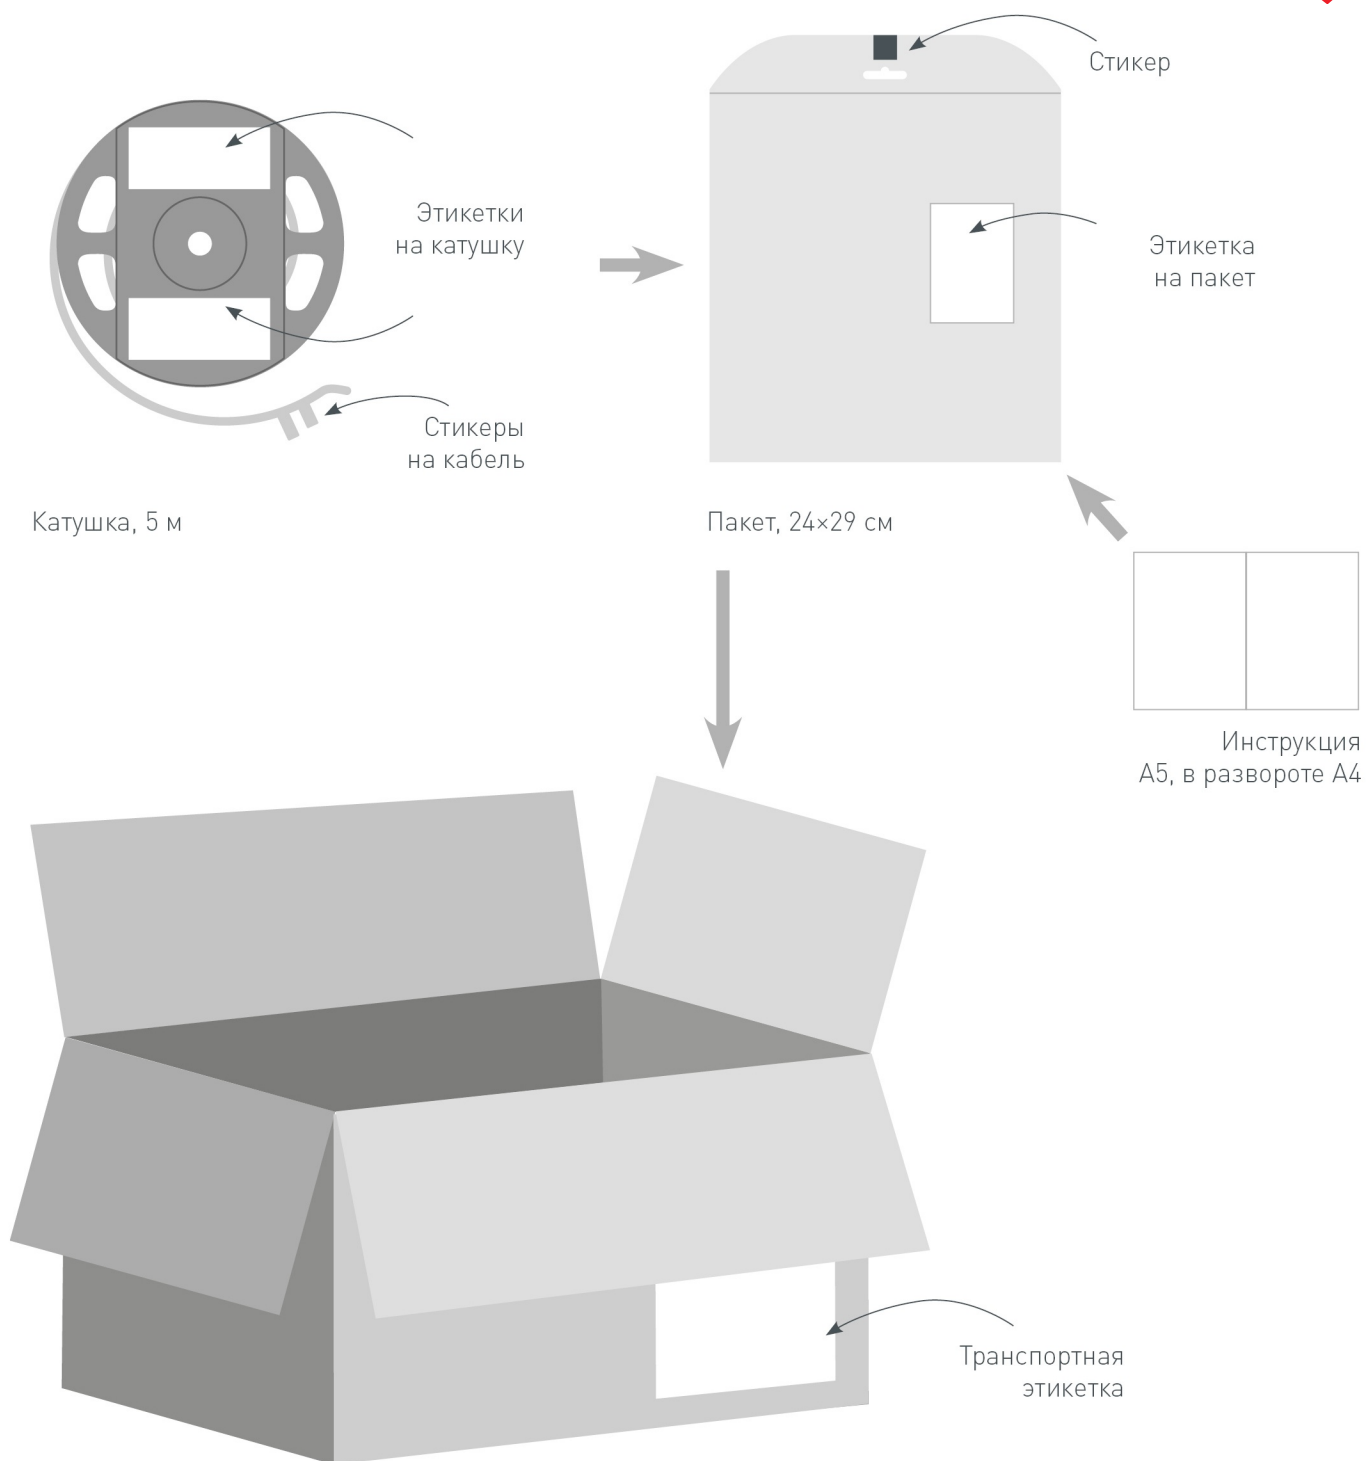

УПАКОВКА

Транспортный короб, 41×41×26 см
60 катушек в коробке