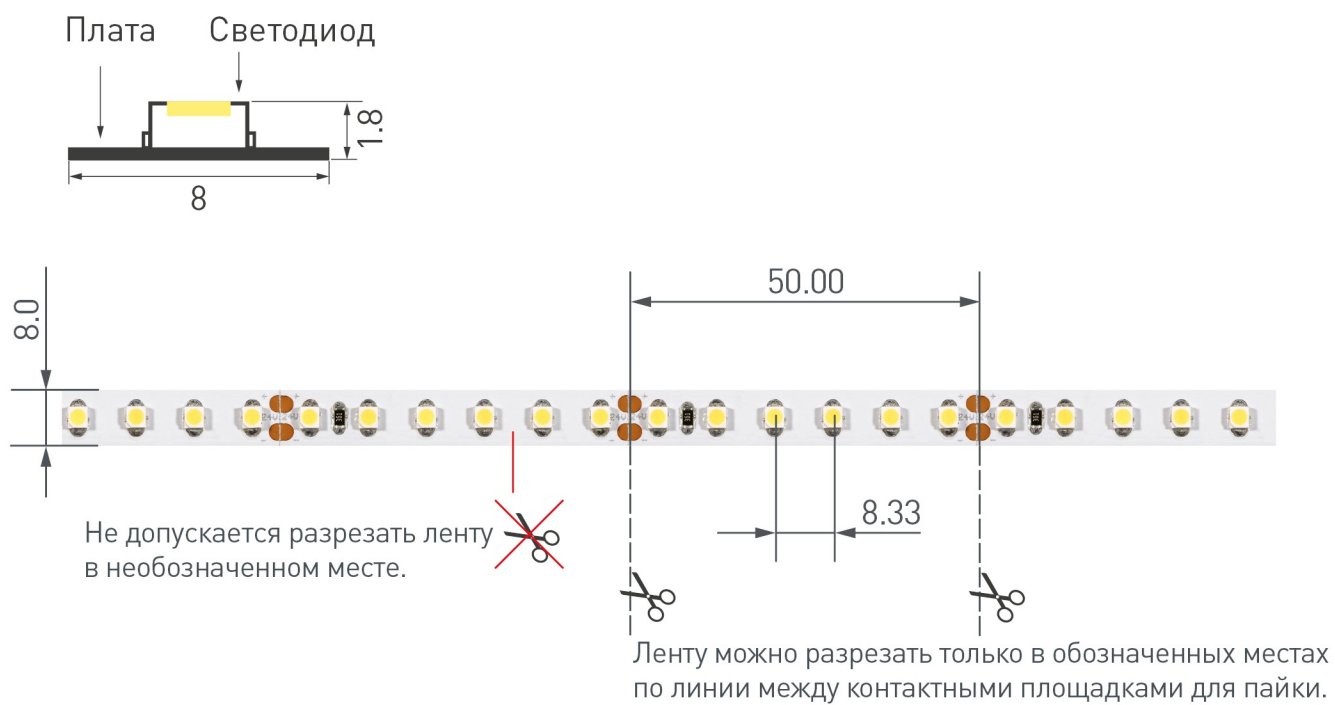

КОНСТРУКТИВНЫЙ ЧЕРТЕЖ