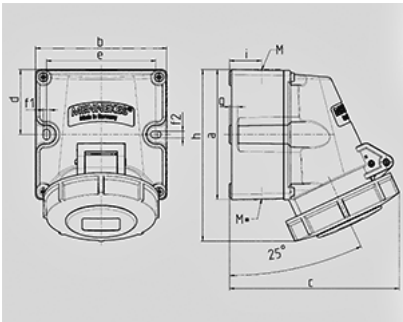

TwinCONTACT -

9182

180°

	32 A
	5
	400 B
	6
	50-60
T	- TwinCONTACT
	IP 67

Чертеж 1 MB 622	A Полоса	16			32		
		3	4	5	3	4	5
Размеры, мм.	a	100	100	100	100	100	100
	b	101	101	101	109	109	109
	c	117	125	131	157	157	160
	d	50	50	50	50	50	50
	e	84	84	84	92	92	92
	f1	5,3	5,3	5,3	5,3	5,3	5,3
	f2	5,3	5,3	5,3	5,3	5,3	5,3
	g	6,5	6,5	6,5	6,5	6,5	6,5
	h	131	131	132	148	148	148
	i	24,7	24,7	24,7	27,5	27,5	27,5
	M	25 (необязательный M20)			32 (необязательный M25)		
	M*	2x25 (слеп.) прорезать отверстие			2x25 (слеп.) прорезать отверстие		
Макс. сечение кабеля до мм.		18 (M25) и 15 (M20)			25 (M32) и 18 (M25)		
Клеммы для кабеля сечением от до мм²		1,5	1,5	1,5	2,5	2,5	2,5
		-4	-4	-4	-6	-6	-6