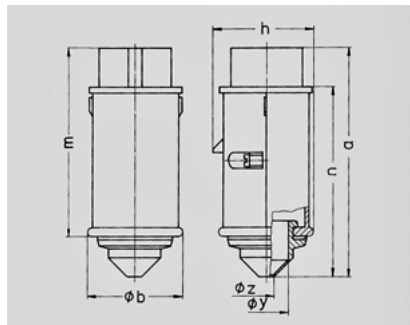

- 650A

	32 A
	3
	40-50 B
	50-60
	12
T	
	IP 44

Чертеж 2 MB 159	A		32	
	Полоса		2	3
Размеры, мм.	a	130 130	130	130
	b	55 55	55	55
	h	58 58	58	58
	m	108 108	108	108
	n	107 107	107	107
	y	25 25	25	25
	z	9 9	9	9
Клеммы для кабеля		4 4	4	4
сечением от до мм ²		—10 —10	—10	—10