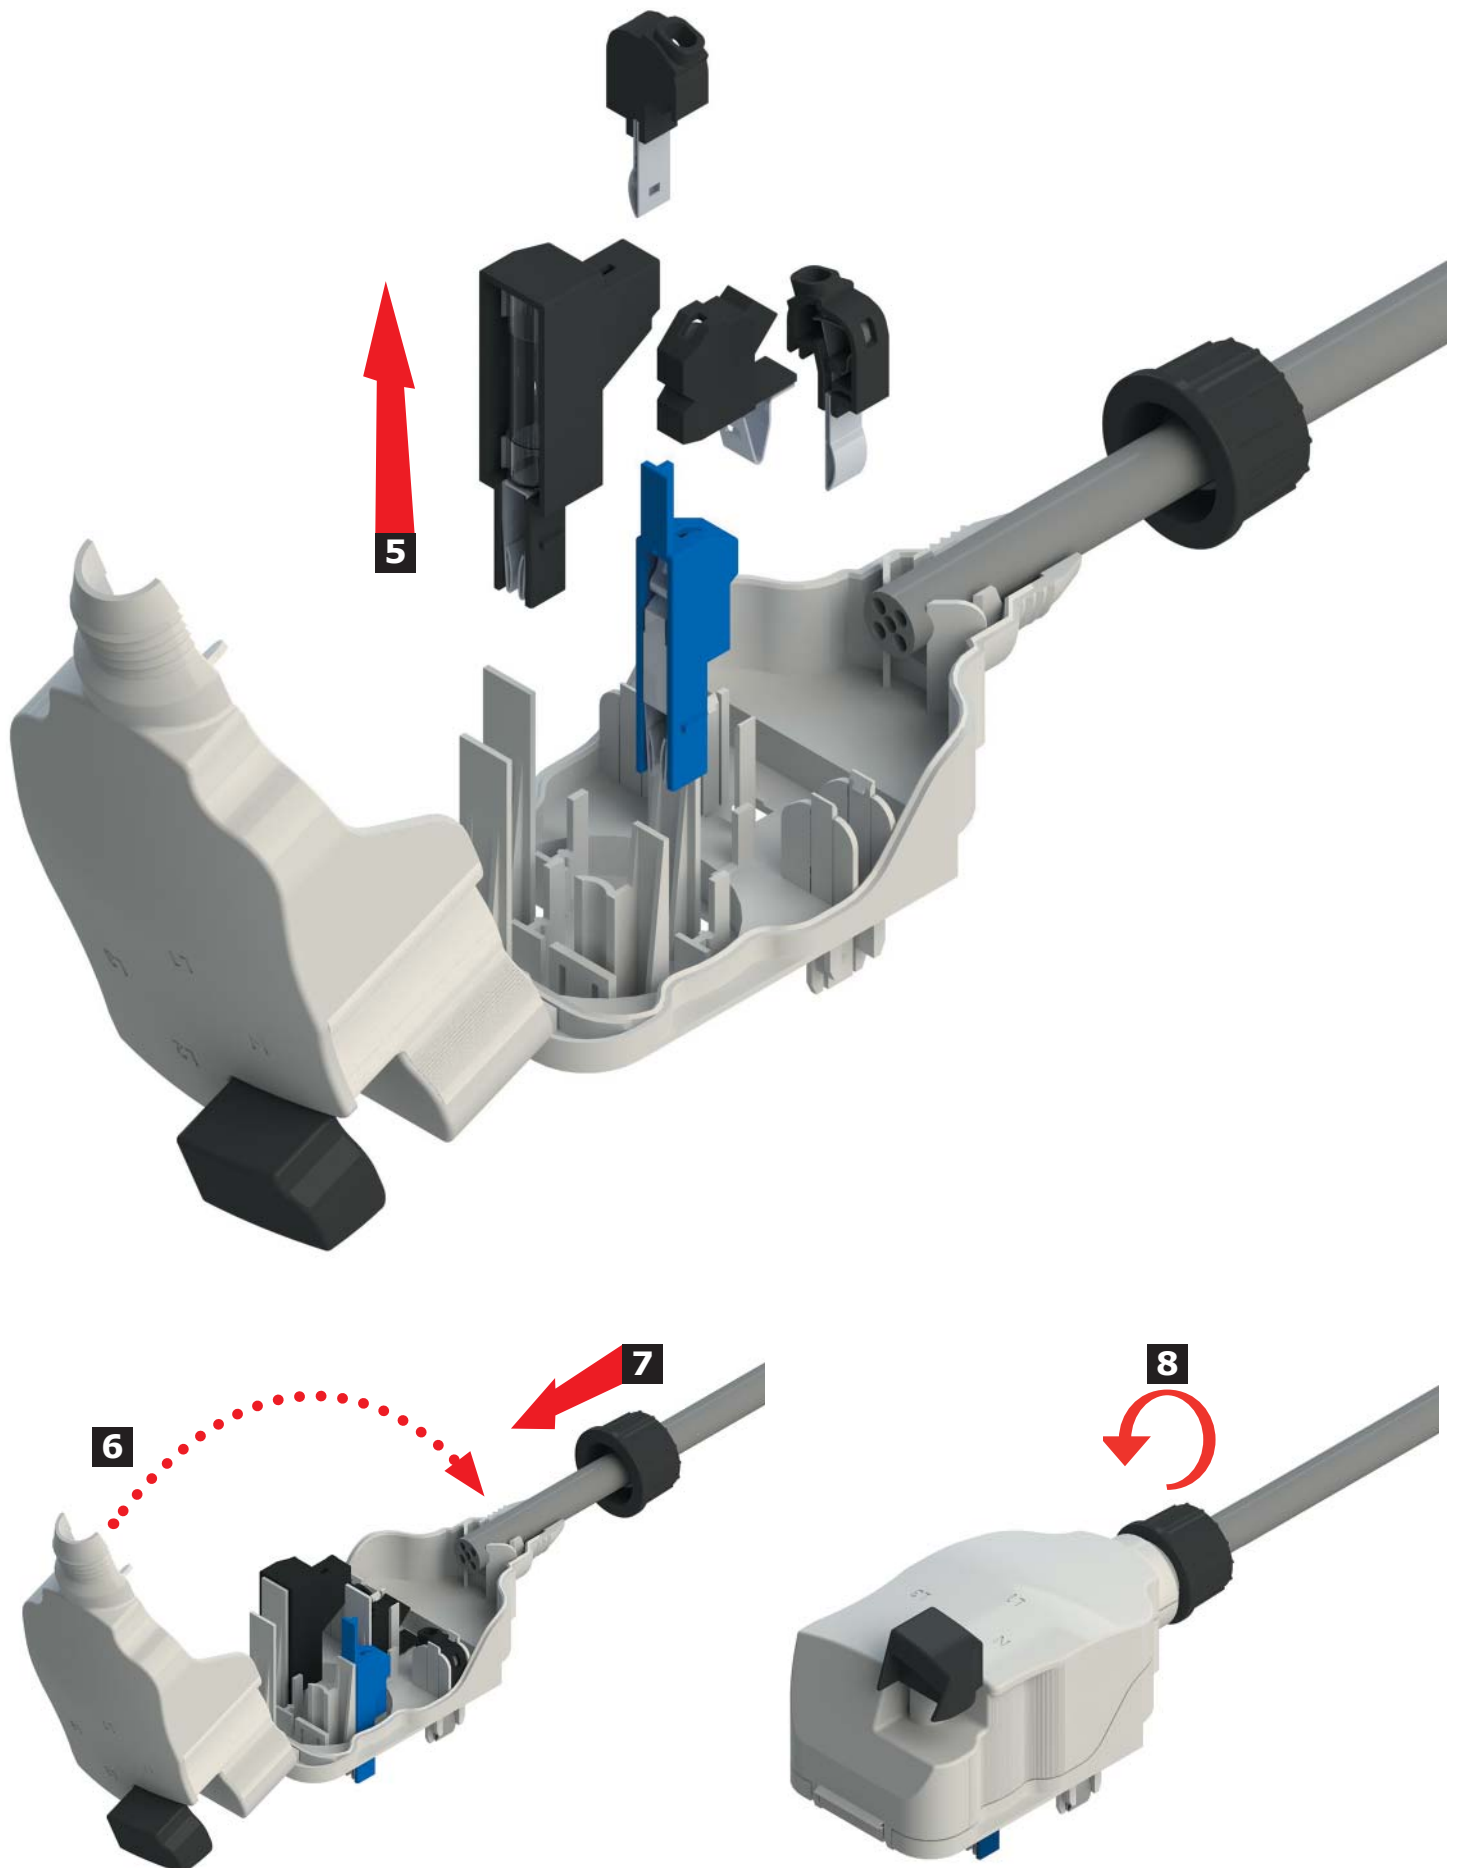

Инструкция по монтажу прямых секций сдвоенных шинопроводов

**Инструкция по монтажу гибких поворотов
(гибких соединителей) на одиночный шинопровод**

Инструкция по монтажу гибких поворотов (гибких соединителей) на сдвоенный шинопровод

**Инструкция по подключению отводного блока
(с фиксированной полярностью)**

Инструкция по отключению отводного блока
(с фиксированной полярностью)

**Инструкция по подключению отводного блока
(с возможностью выбора полярности)**

Инструкция по отключению отводного блока
(с возможностью выбора полярности)

Инструкция по выбору полюса в отводном блоке,
замене предохранителей и мобильных контактов внутри блока

Инструкция по монтажу универсального держателя для подвеса шинопровода на потолок и стену**1**