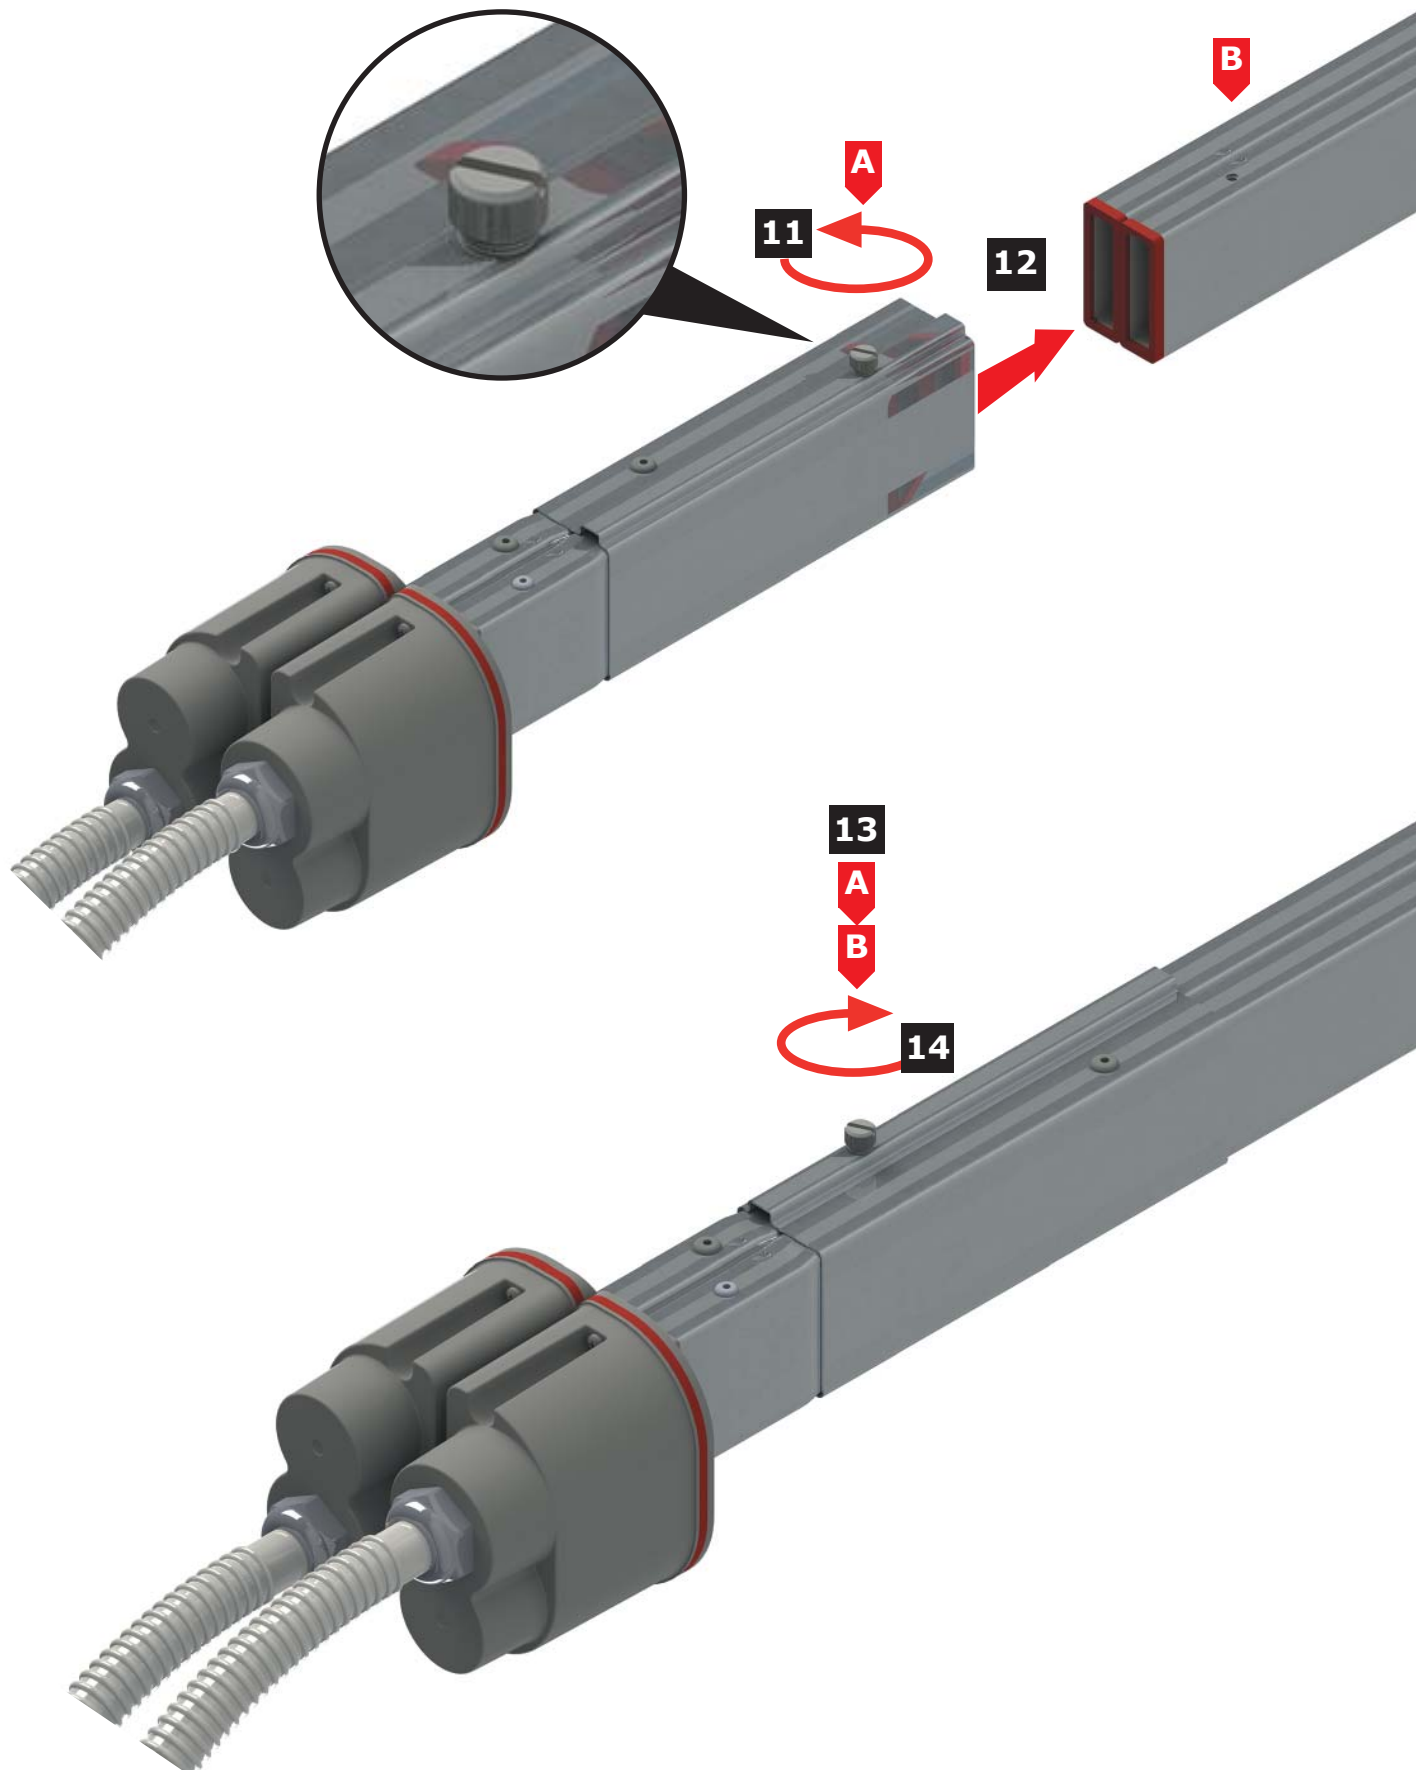

Инструкция по монтажу питающего элемента (фидера) тип 2 на сдвоенный шинопровод

1 → **10** Смотри стр. 2