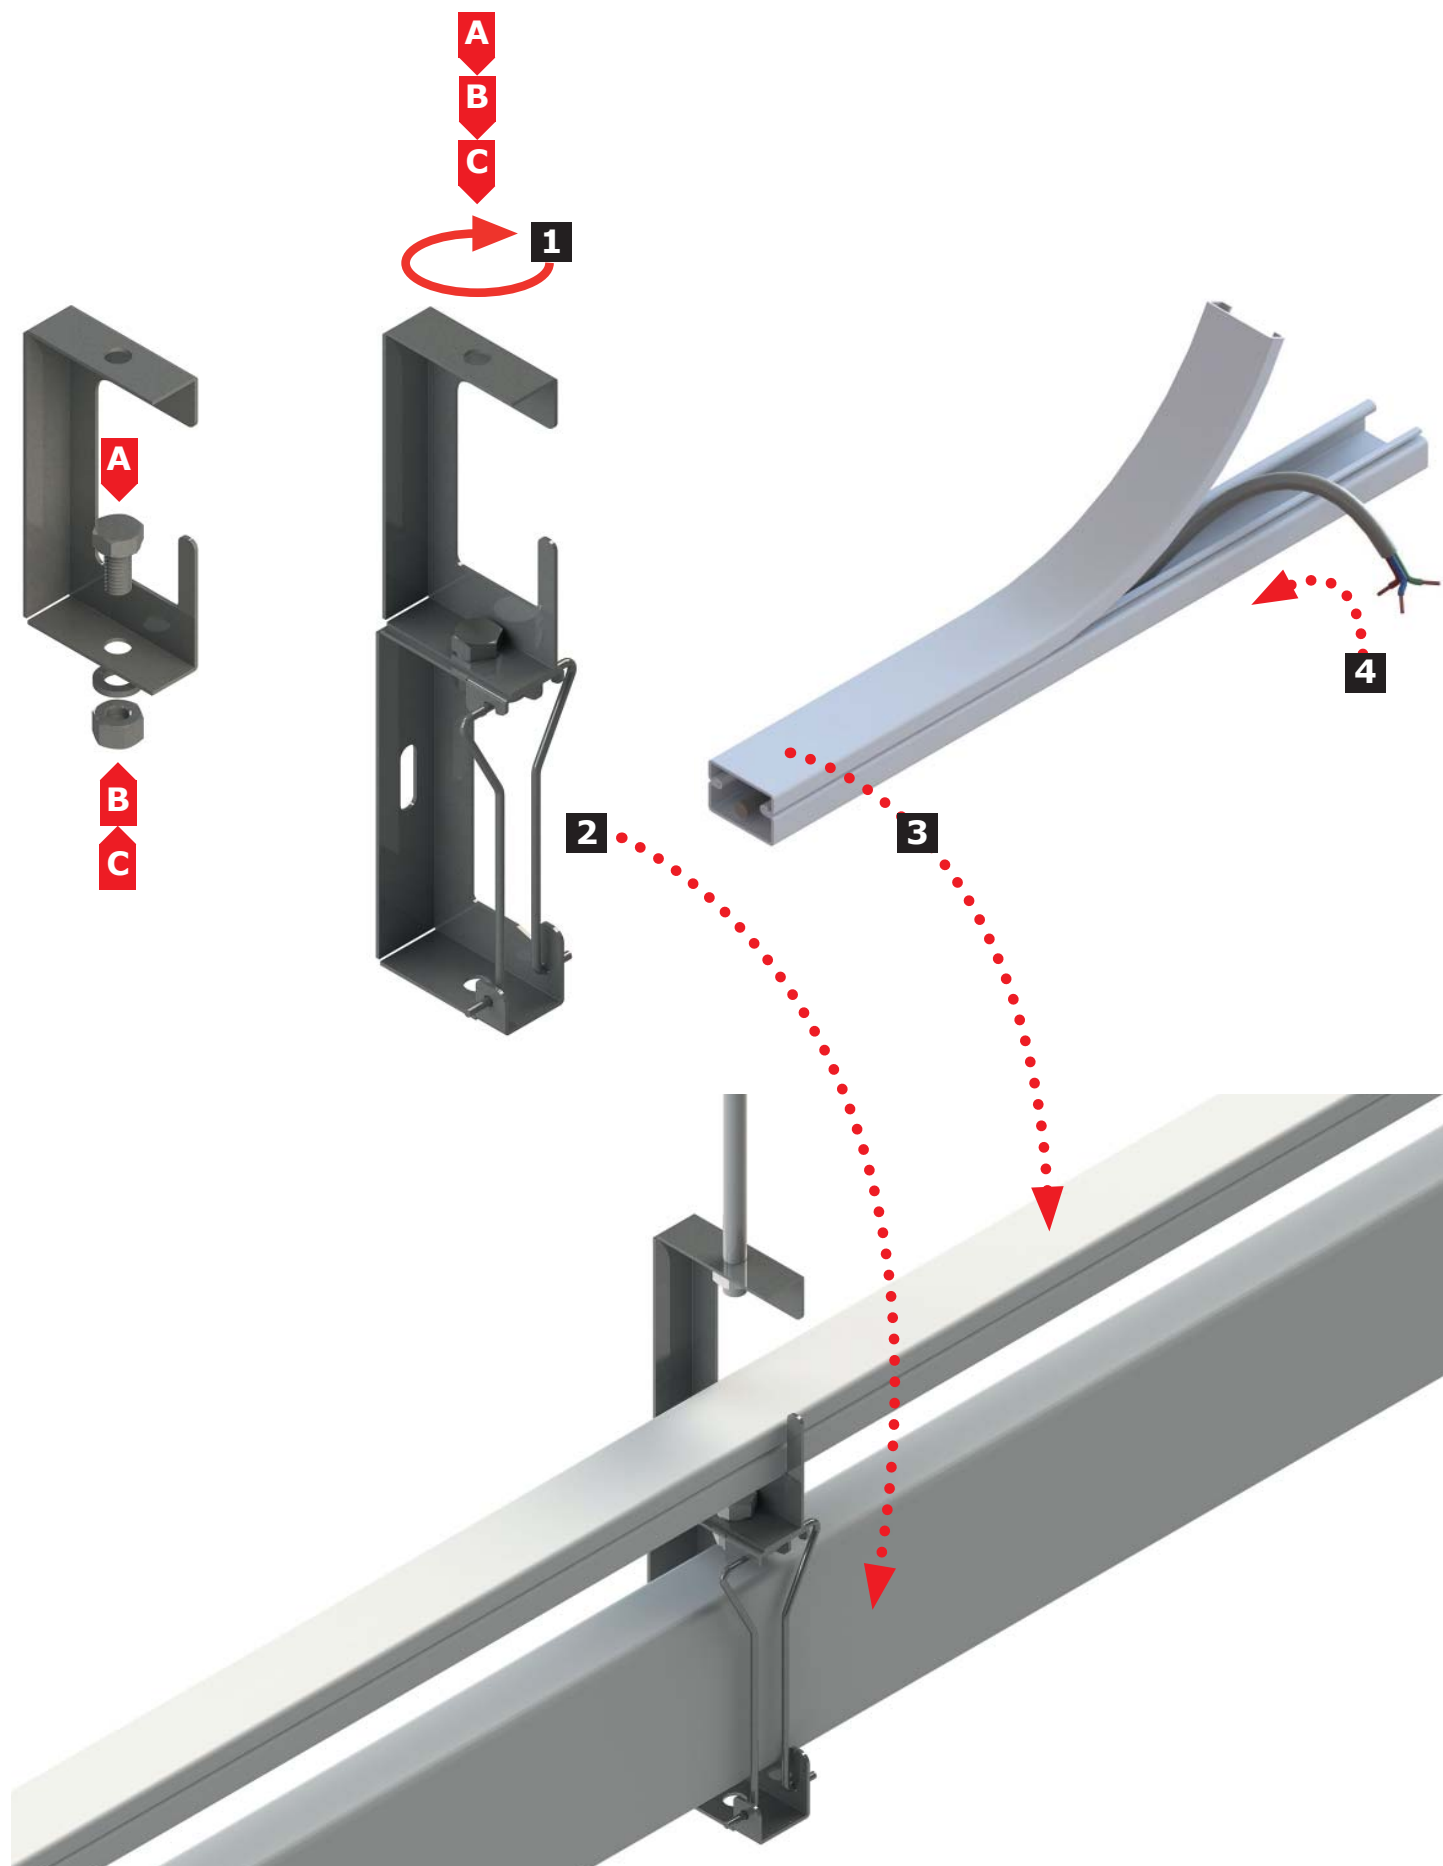

Инструкция по монтажу прямых секций сдвоенных шинопроводов

**Инструкция по монтажу гибких поворотов
(гибких соединителей) на одиночный шинопровод**

Инструкция по монтажу гибких поворотов (гибких соединителей) на сдвоенный шинопровод

**Инструкция по подключению отводного блока
(с фиксированной полярностью)**

Инструкция по отключению отводного блока
(с фиксированной полярностью)

**Инструкция по подключению отводного блока
(с возможностью выбора полярности)**

Инструкция по отключению отводного блока
(с возможностью выбора полярности)

Инструкция по выбору полюса в отводном блоке,
замене предохранителей и мобильных контактов внутри блока

Инструкция по монтажу универсального держателя для подвеса шинопровода на потолок и стену**1**

Инструкция по монтажу держателя кабель-каналов на универсальный держатель шинопровода

Инструкция по монтажу держателя осветительного шинопровода

Инструкция по монтажу держателя осветительного шинопровода для подвеса светильников