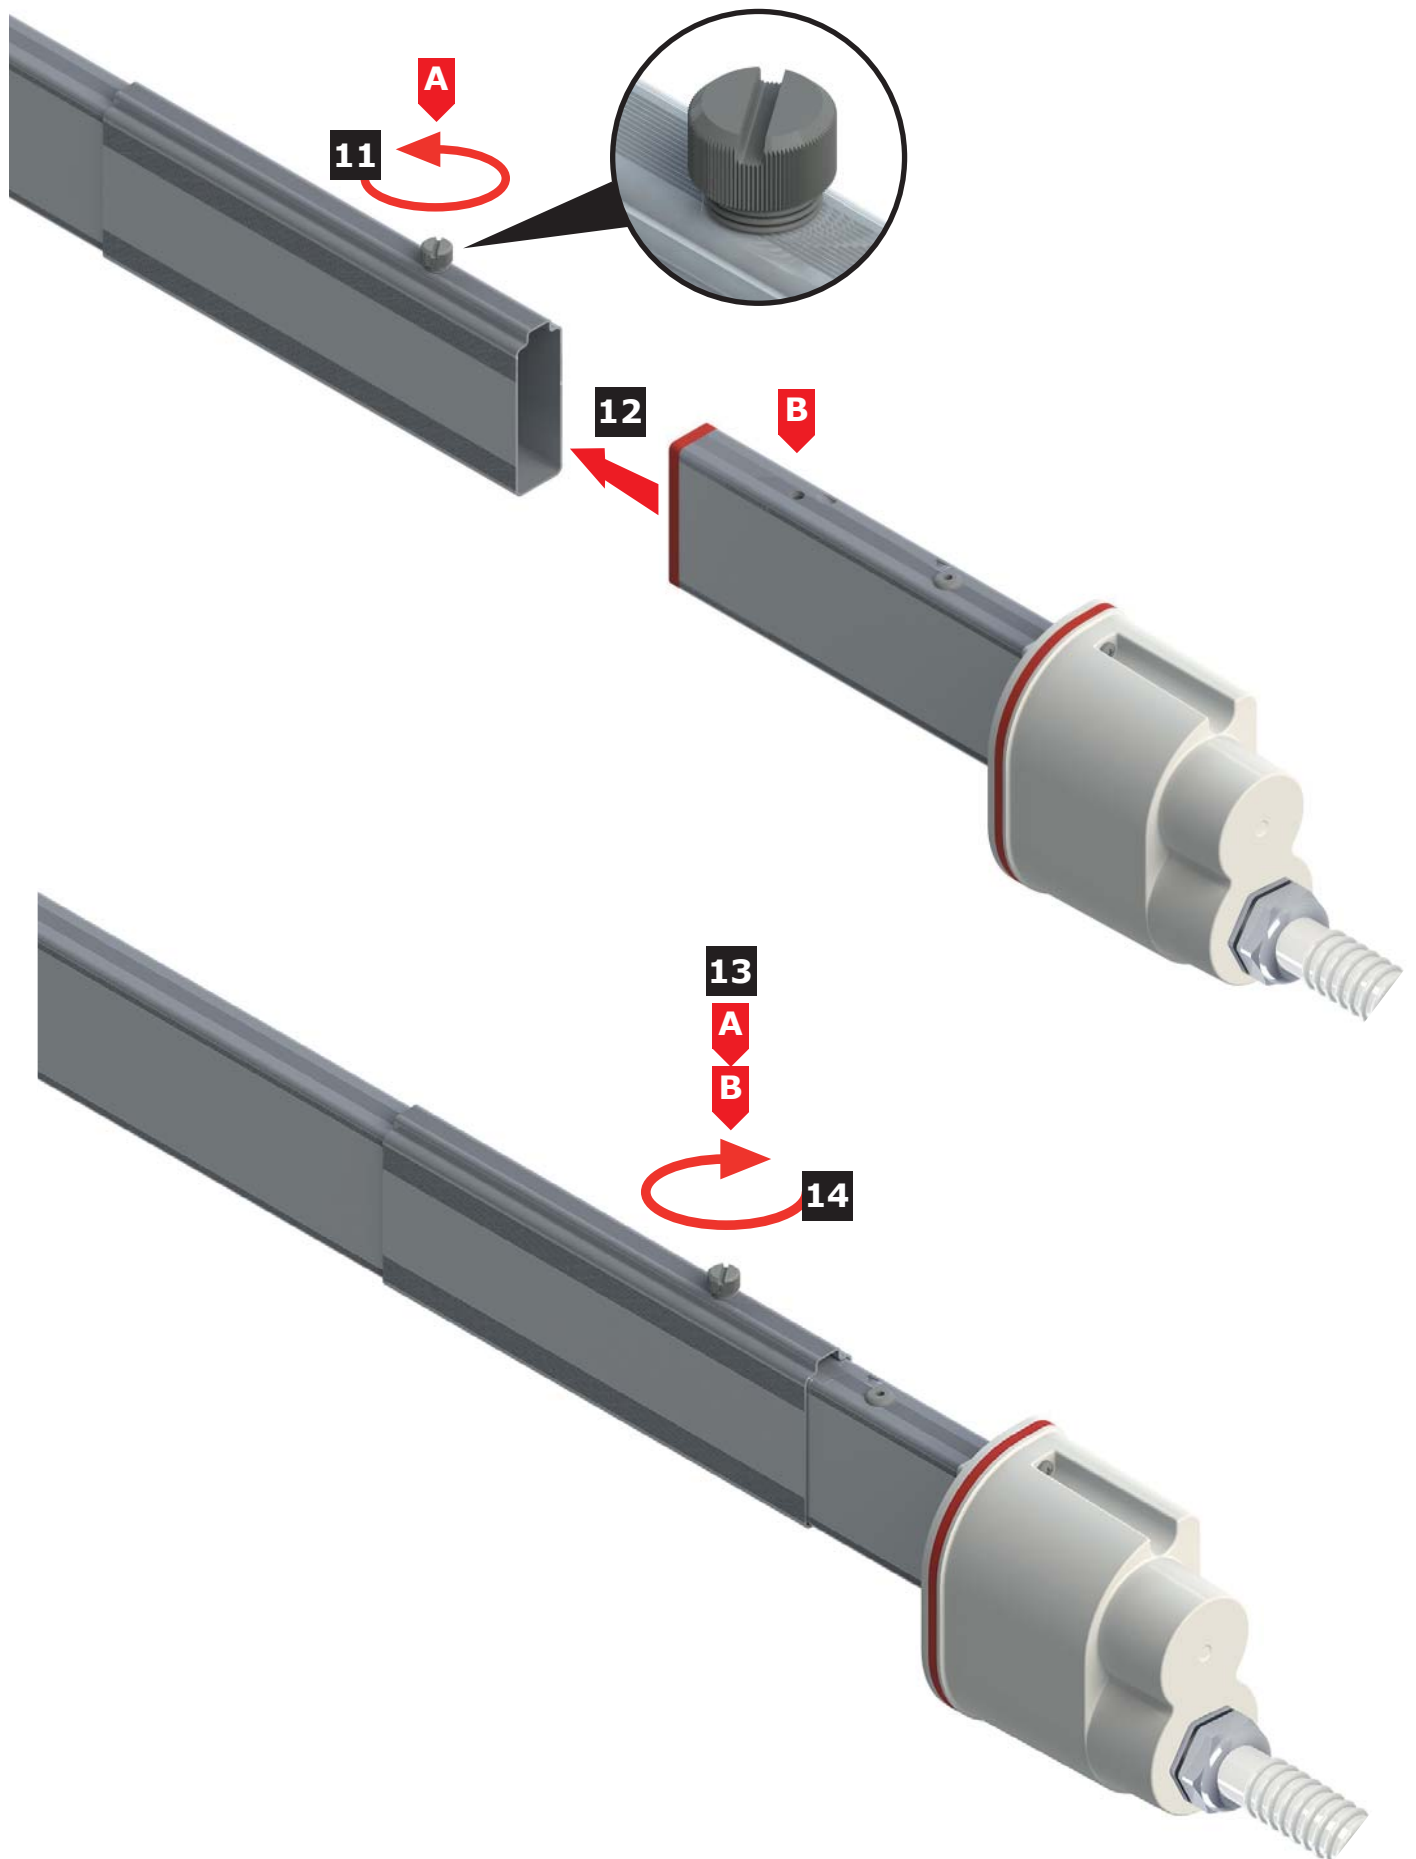

Сборник инструкций по монтажу

 **HERCULES**

Осветительный шинопровод

Содержание

Инструкция по монтажу питающего элемента (фидера) тип 1 на одиночный шинопровод	2
Инструкция по монтажу питающего элемента (фидера) тип 1 на сдвоенный шинопровод	4
Инструкция по монтажу питающего элемента (фидера) тип 2 на сдвоенный шинопровод	5
Инструкция по монтажу питающего элемента (фидера) тип 2 на одиночный шинопровод	6
Инструкция по монтажу заглушек на прямые секции шинопровода	7
Инструкция по монтажу прямых секций одиночных шинопроводов	8
Инструкция по монтажу прямых секций сдвоенных шинопроводов	9
Инструкция по монтажу гибких поворотов (гибких соединителей) на одиночный шинопровод	10
Инструкция по монтажу гибких поворотов (гибких соединителей) на сдвоенный шинопровод	12
Инструкция по подключению отводного блока (с фиксированной полярностью)	14
Инструкция по отключению отводного блока (с фиксированной полярностью)	15
Инструкция по подключению отводного блока (с возможностью выбора полярности)	16
Инструкция по отключению отводного блока (с возможностью выбора полярности)	17
Инструкция по выбору полюса в отводном блоке, замене предохранителей и мобильных контактов внутри блока	18
Инструкция по монтажу универсального держателя для подвеса шинопровода на потолок и стену	20
Инструкция по монтажу держателя кабель-каналов на универсальный держатель шинопровода	21
Инструкция по монтажу держателя осветительного шинопровода	22
Инструкция по монтажу держателя осветительного шинопровода для подвеса светильников	23
Инструкция по монтажу держателя для подвеса на трос шинопровода и светильников	24
Инструкция по монтажу фиксатора на шинопроводе	25

Инструкция по монтажу питающего элемента (фидера) тип 1 на одиночный шинопровод

Инструкция по монтажу питающего элемента (фидера) тип 1 на сдвоенный шинопровод

1 → **10** Смотри стр. 2

Инструкция по монтажу питающего элемента (фидера) тип 2 на сдвоенный шинопровод