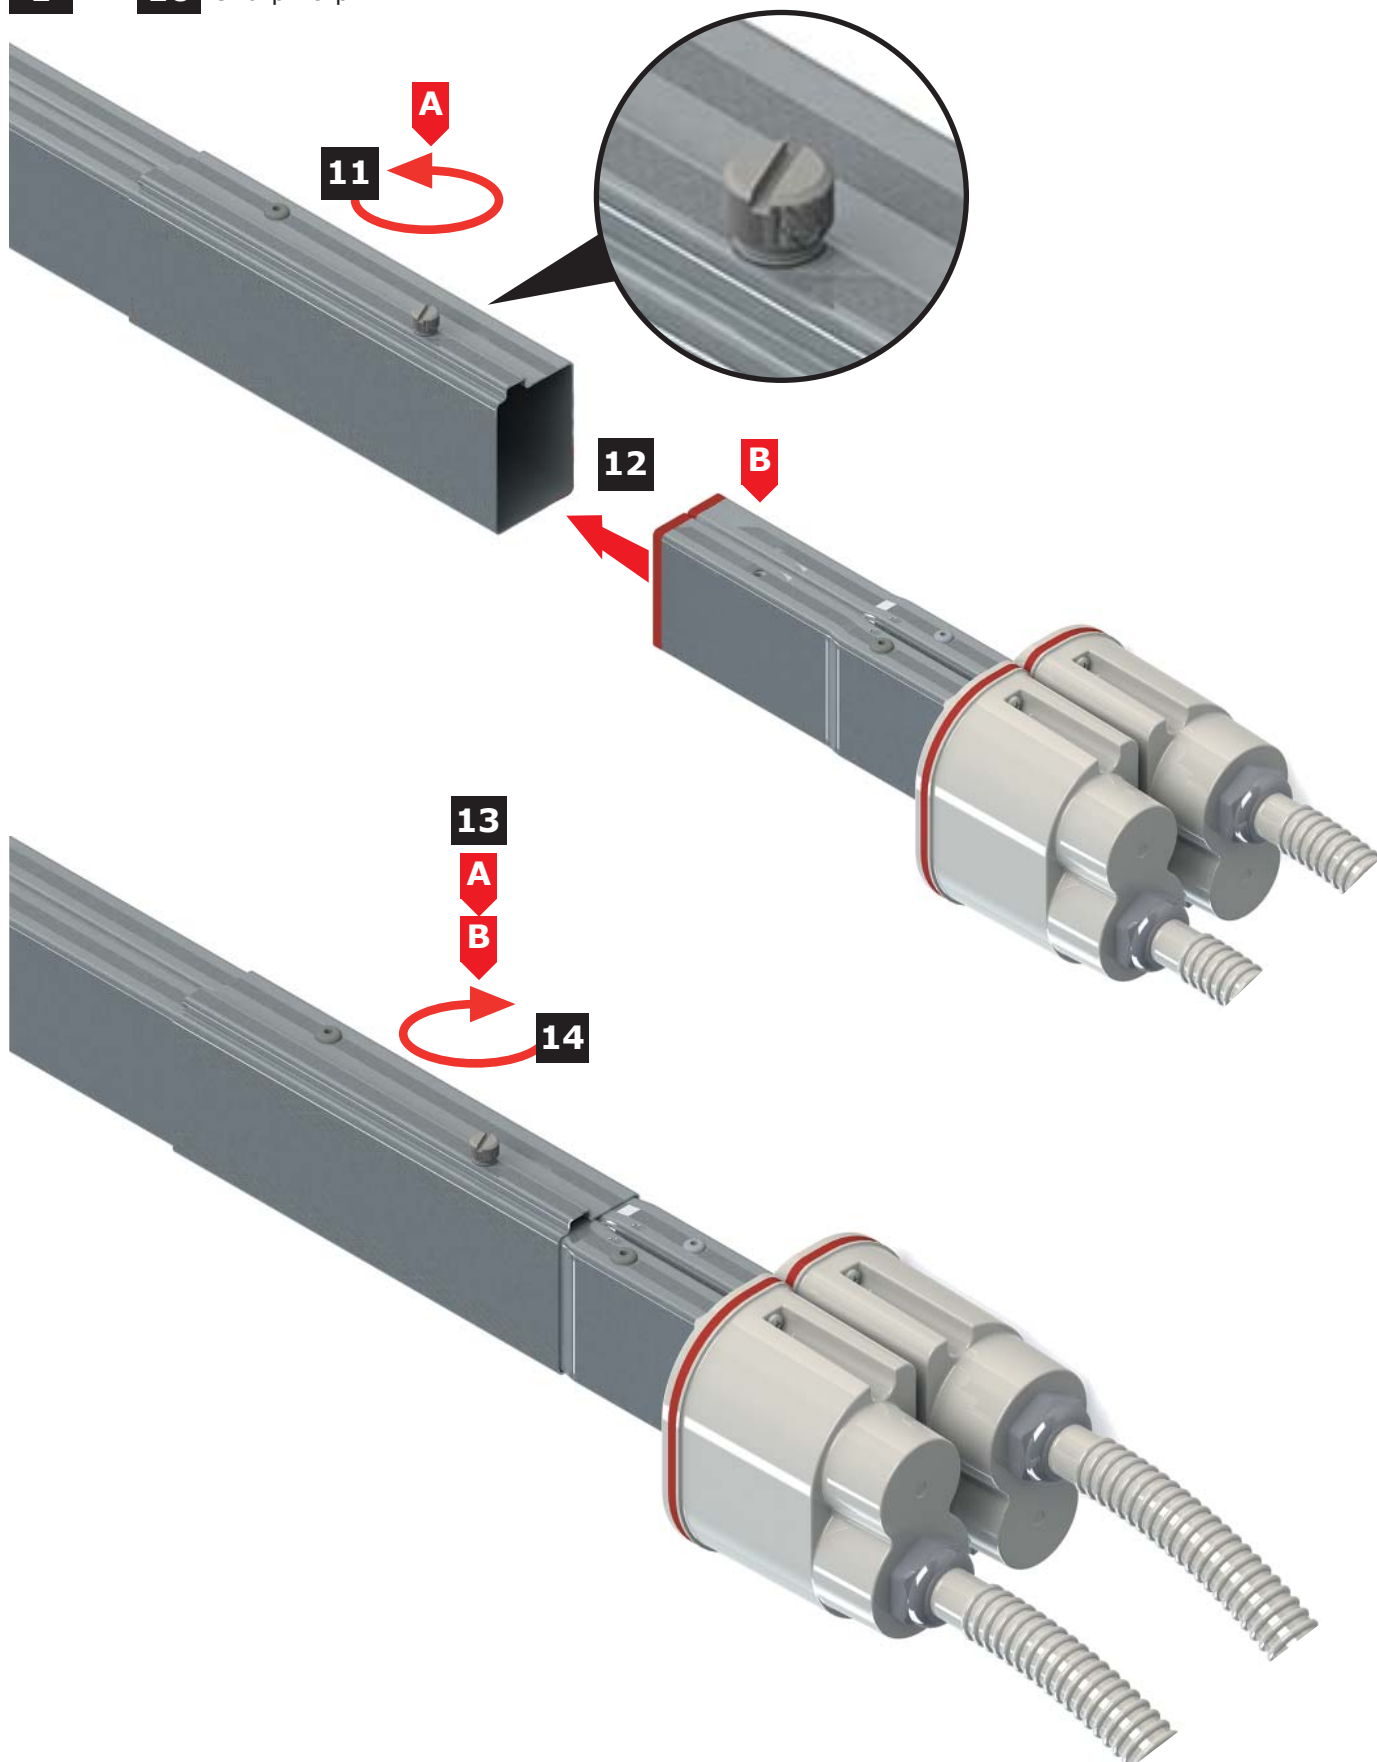

Сборник инструкций по монтажу

 **HERCULES**

Осветительный шинопровод

Содержание

Инструкция по монтажу питающего элемента (фидера) тип 1 на одиночный шинопровод	2
Инструкция по монтажу питающего элемента (фидера) тип 1 на сдвоенный шинопровод	4
Инструкция по монтажу питающего элемента (фидера) тип 2 на сдвоенный шинопровод	5
Инструкция по монтажу питающего элемента (фидера) тип 2 на одиночный шинопровод	6
Инструкция по монтажу заглушек на прямые секции шинопровода	7
Инструкция по монтажу прямых секций одиночных шинопроводов	8
Инструкция по монтажу прямых секций сдвоенных шинопроводов	9
Инструкция по монтажу гибких поворотов (гибких соединителей) на одиночный шинопровод	10
Инструкция по монтажу гибких поворотов (гибких соединителей) на сдвоенный шинопровод	12
Инструкция по подключению отводного блока (с фиксированной полярностью)	14
Инструкция по отключению отводного блока (с фиксированной полярностью)	15
Инструкция по подключению отводного блока (с возможностью выбора полярности)	16
Инструкция по отключению отводного блока (с возможностью выбора полярности)	17
Инструкция по выбору полюса в отводном блоке, замене предохранителей и мобильных контактов внутри блока	18
Инструкция по монтажу универсального держателя для подвеса шинопровода на потолок и стену	20
Инструкция по монтажу держателя кабель-каналов на универсальный держатель шинопровода	21
Инструкция по монтажу держателя осветительного шинопровода	22
Инструкция по монтажу держателя осветительного шинопровода для подвеса светильников	23
Инструкция по монтажу держателя для подвеса на трос шинопровода и светильников	24
Инструкция по монтажу фиксатора на шинопроводе	25

Инструкция по монтажу питающего элемента (фидера) тип 1 на одиночный шинопровод

Инструкция по монтажу питающего элемента (фидера) тип 1 на сдвоенный шинопровод

1 → **10** Смотри стр. 2

Инструкция по монтажу питающего элемента (фидера) тип 2 на сдвоенный шинопровод