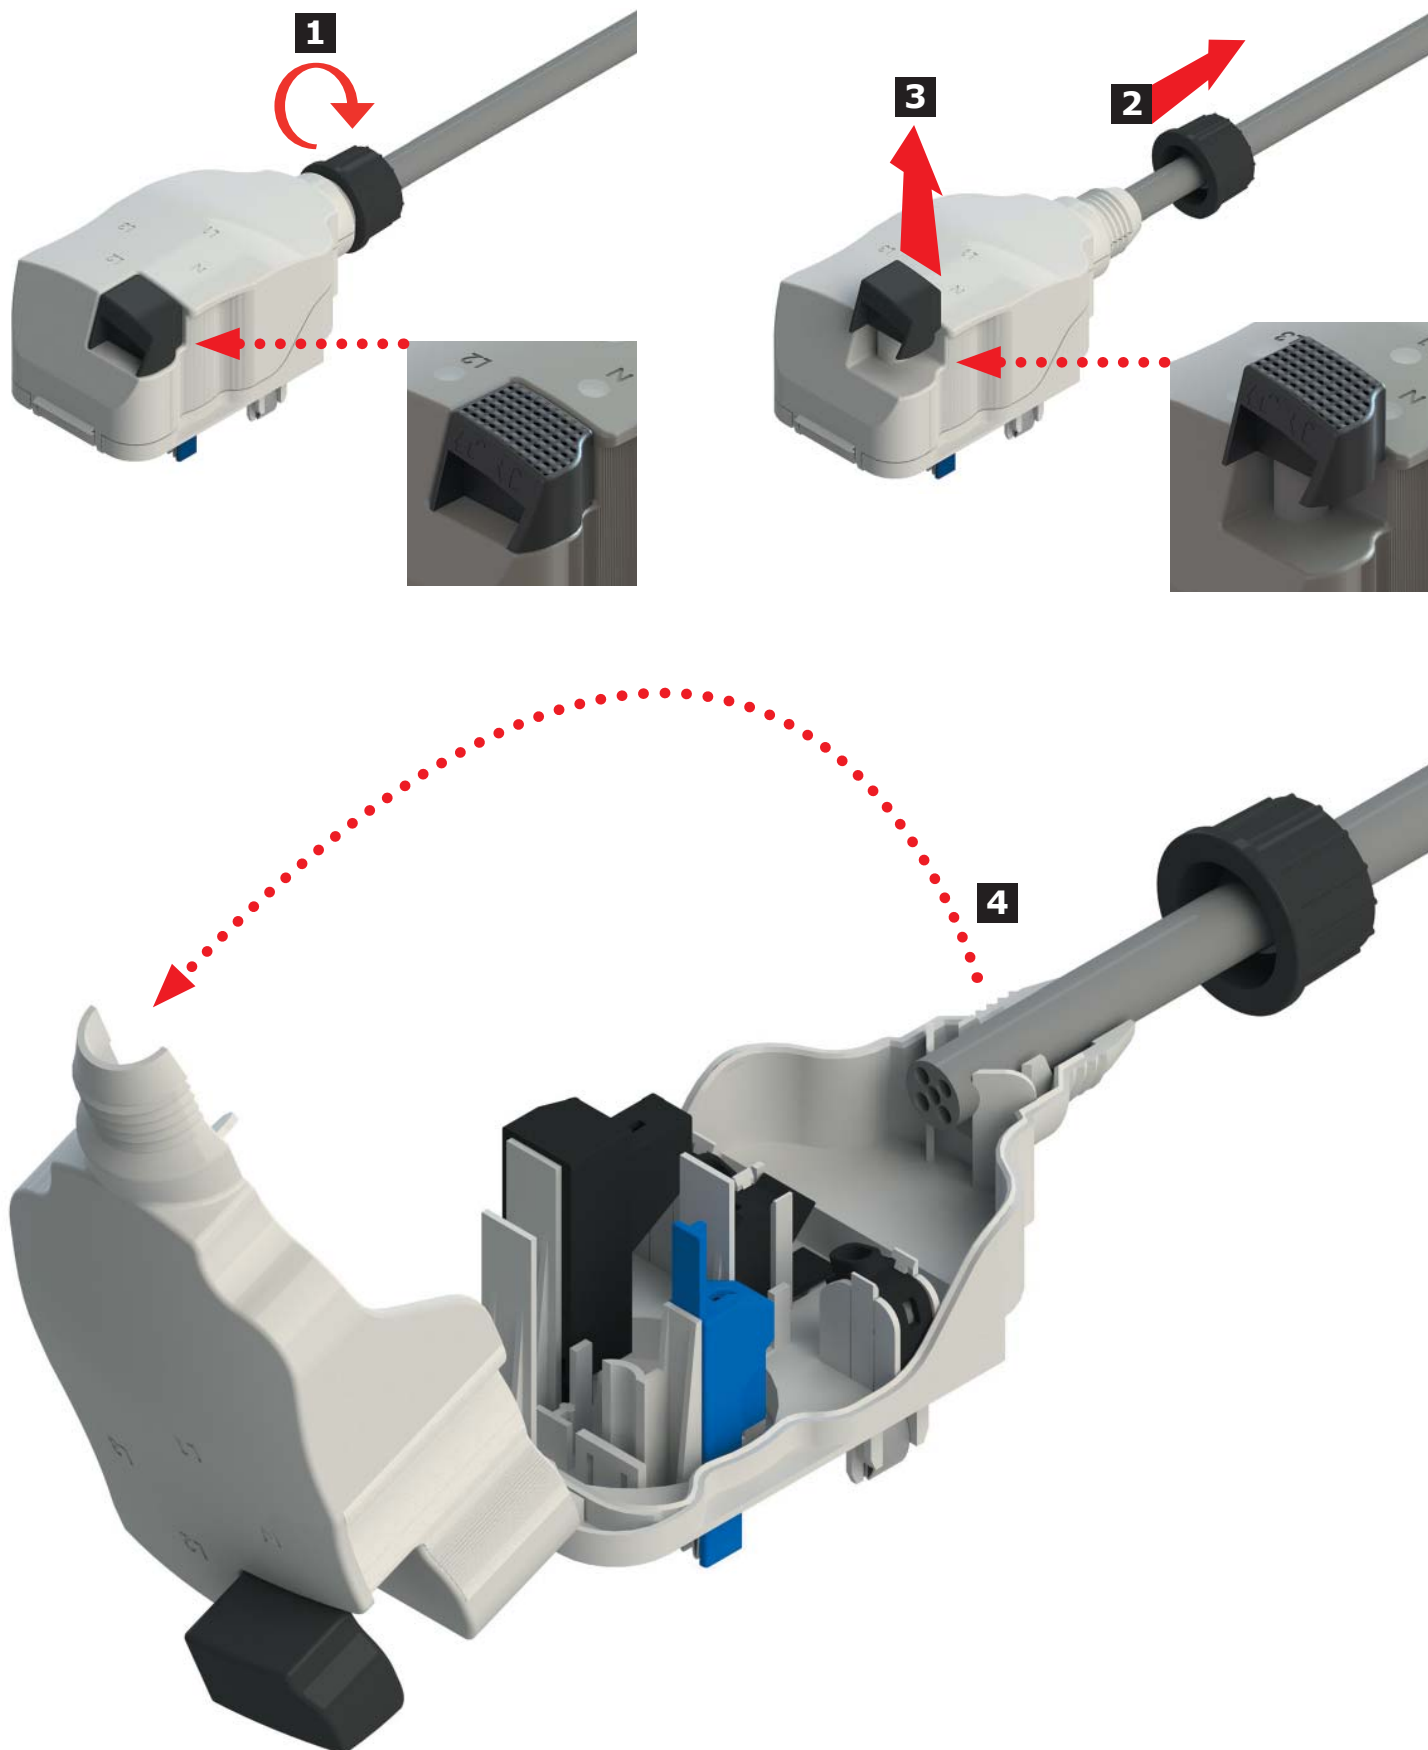

Инструкция по монтажу прямых секций сдвоенных шинопроводов

**Инструкция по монтажу гибких поворотов
(гибких соединителей) на одиночный шинопровод**

Инструкция по монтажу гибких поворотов (гибких соединителей) на сдвоенный шинопровод

**Инструкция по подключению отводного блока
(с фиксированной полярностью)**

Инструкция по отключению отводного блока
(с фиксированной полярностью)

**Инструкция по подключению отводного блока
(с возможностью выбора полярности)**

Инструкция по отключению отводного блока
(с возможностью выбора полярности)

Инструкция по выбору полюса в отводном блоке,
замене предохранителей и мобильных контактов внутри блока

Инструкция по монтажу универсального держателя для подвеса шинопровода на потолок и стену**1**