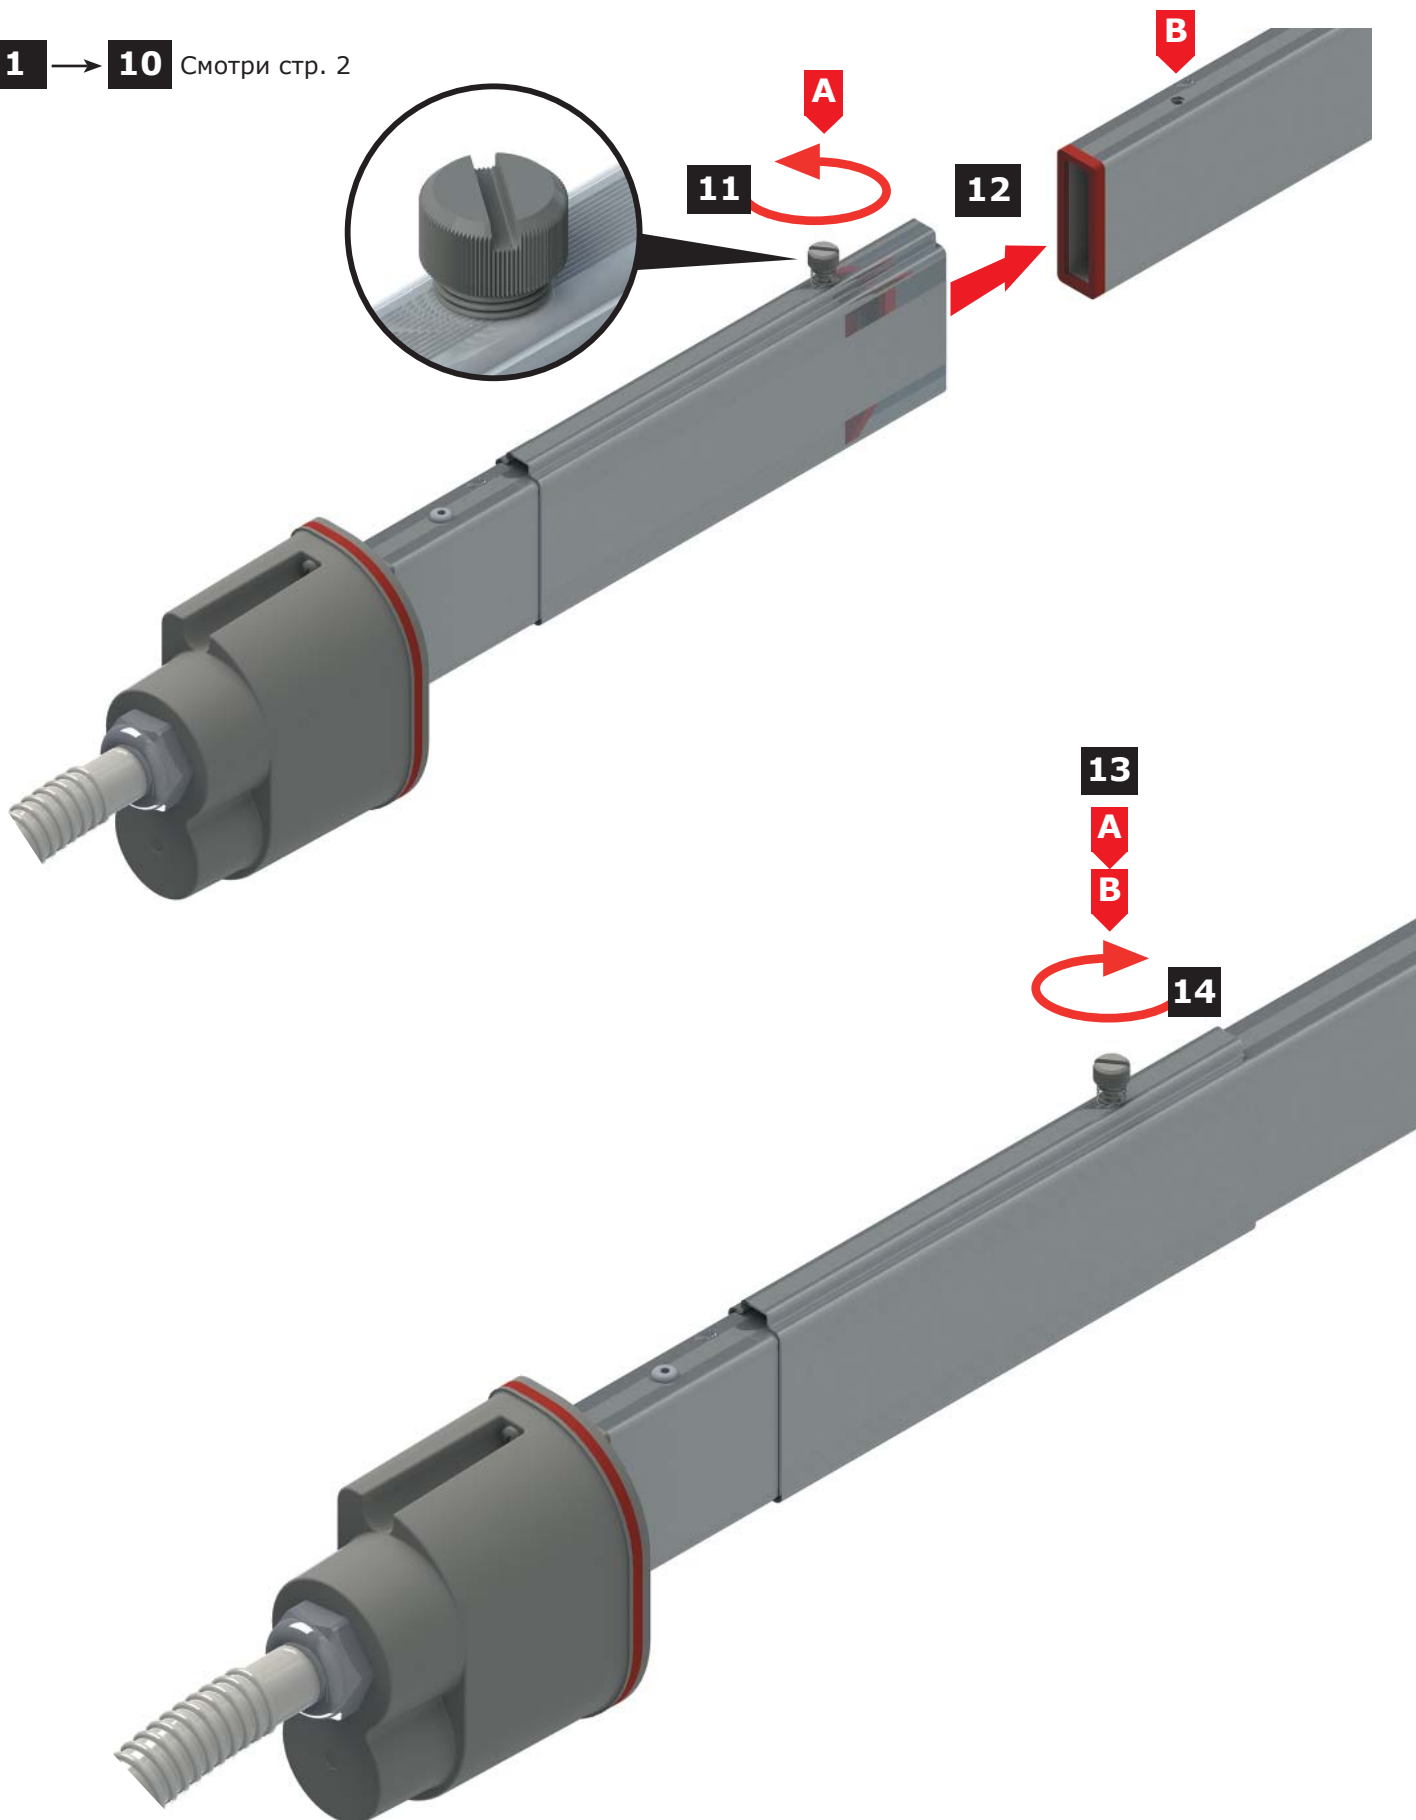

Инструкция по монтажу питающего элемента (фидера) тип 2 на одиночный шинопровод

1 → **10** Смотри стр. 2