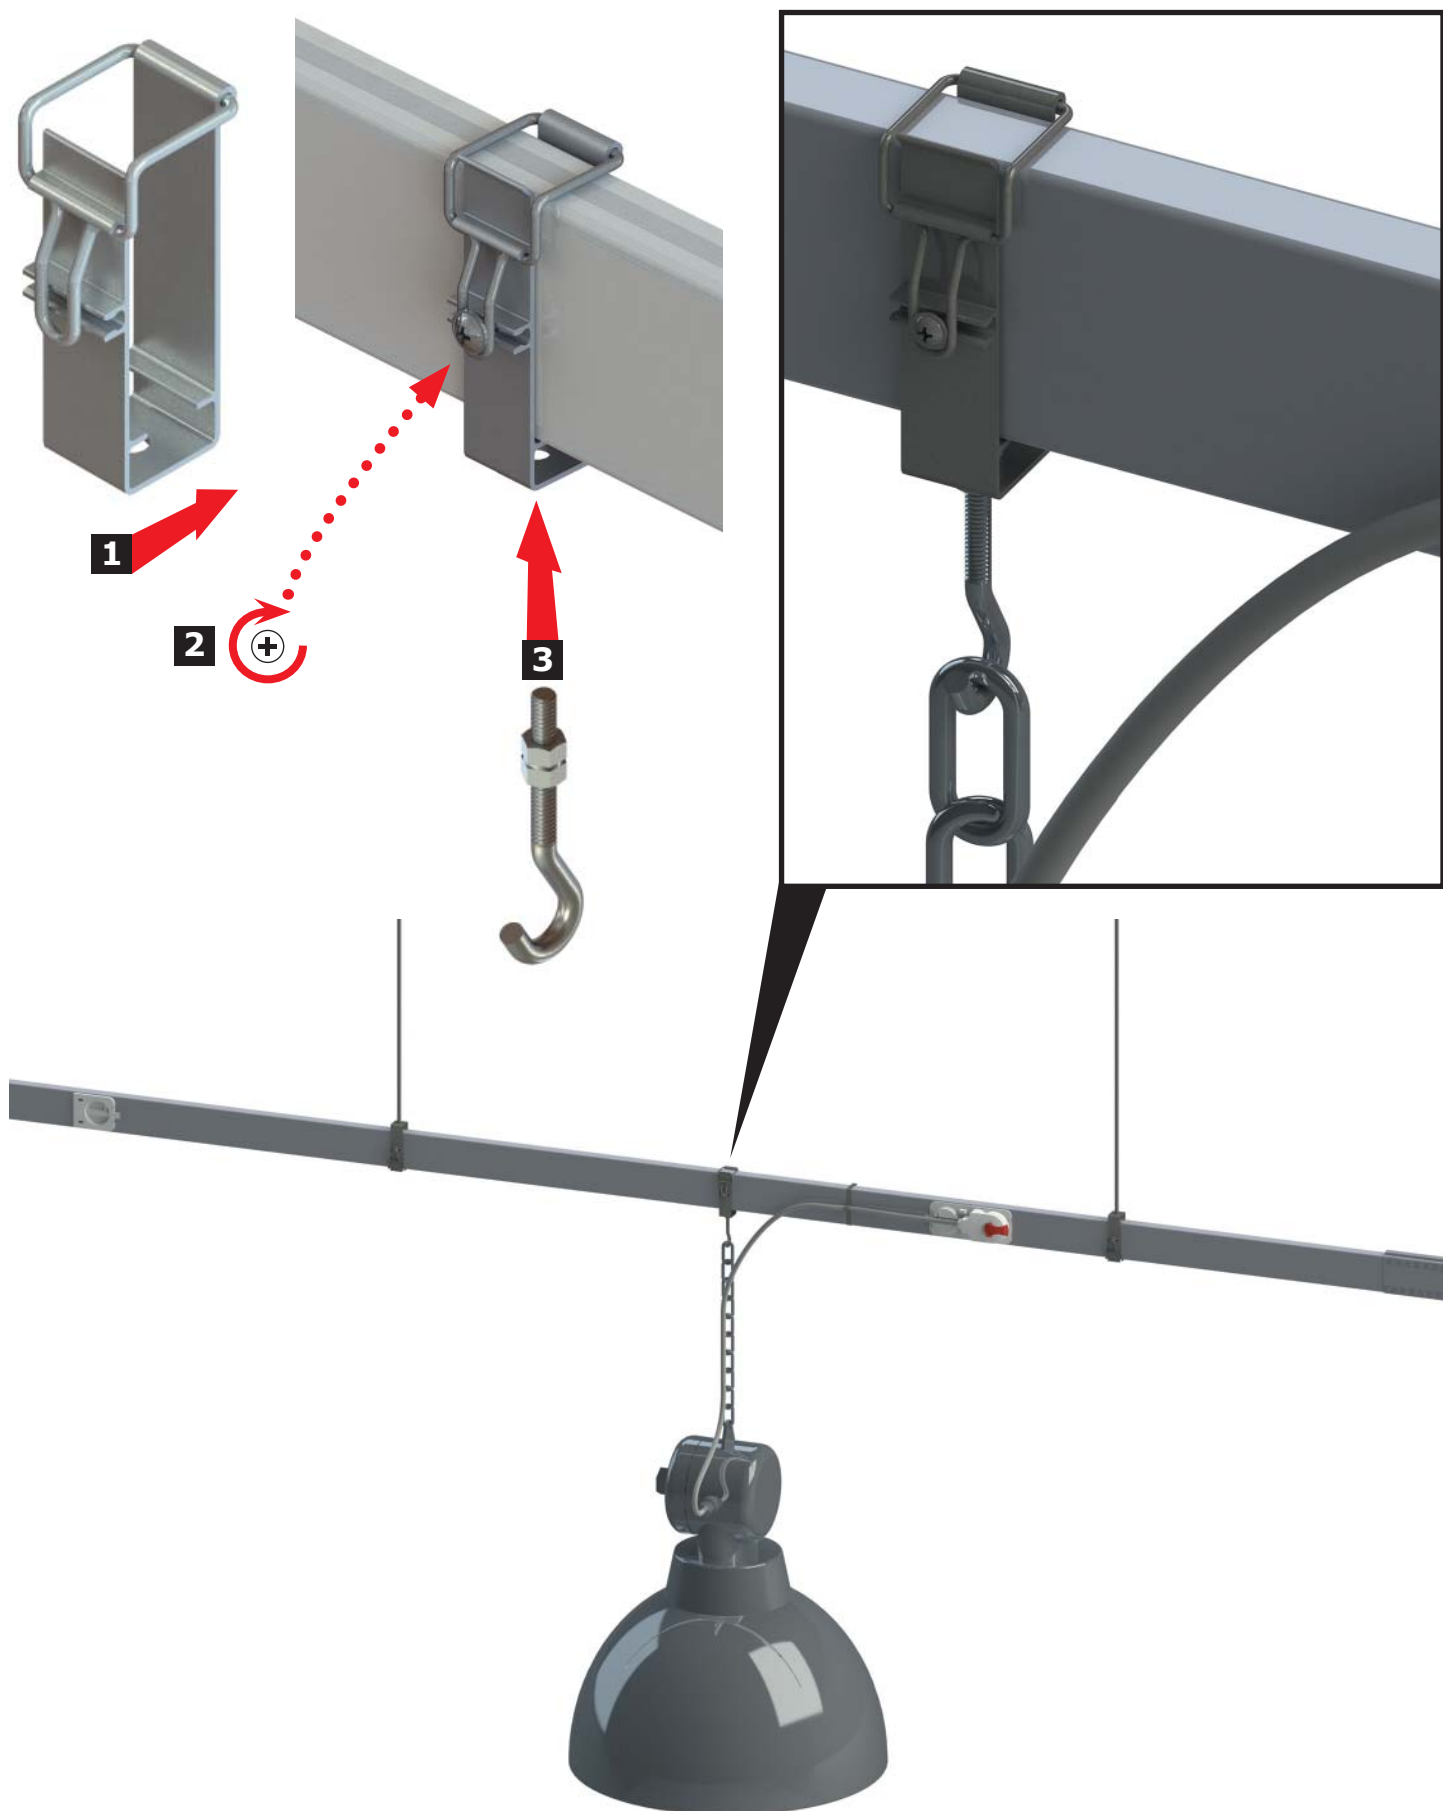

Инструкция по монтажу прямых секций сдвоенных шинопроводов

**Инструкция по монтажу гибких поворотов
(гибких соединителей) на одиночный шинопровод**

Инструкция по монтажу гибких поворотов (гибких соединителей) на сдвоенный шинопровод

Инструкция по отключению отводного блока
(с возможностью выбора полярности)

Инструкция по выбору полюса в отводном блоке,
замене предохранителей и мобильных контактов внутри блока

Инструкция по монтажу универсального держателя для подвеса шинопровода на потолок и стену**1**

Инструкция по монтажу держателя кабель-каналов на универсальный держатель шинопровода

Инструкция по монтажу держателя осветительного шинопровода

Инструкция по монтажу держателя осветительного шинопровода для подвеса светильников