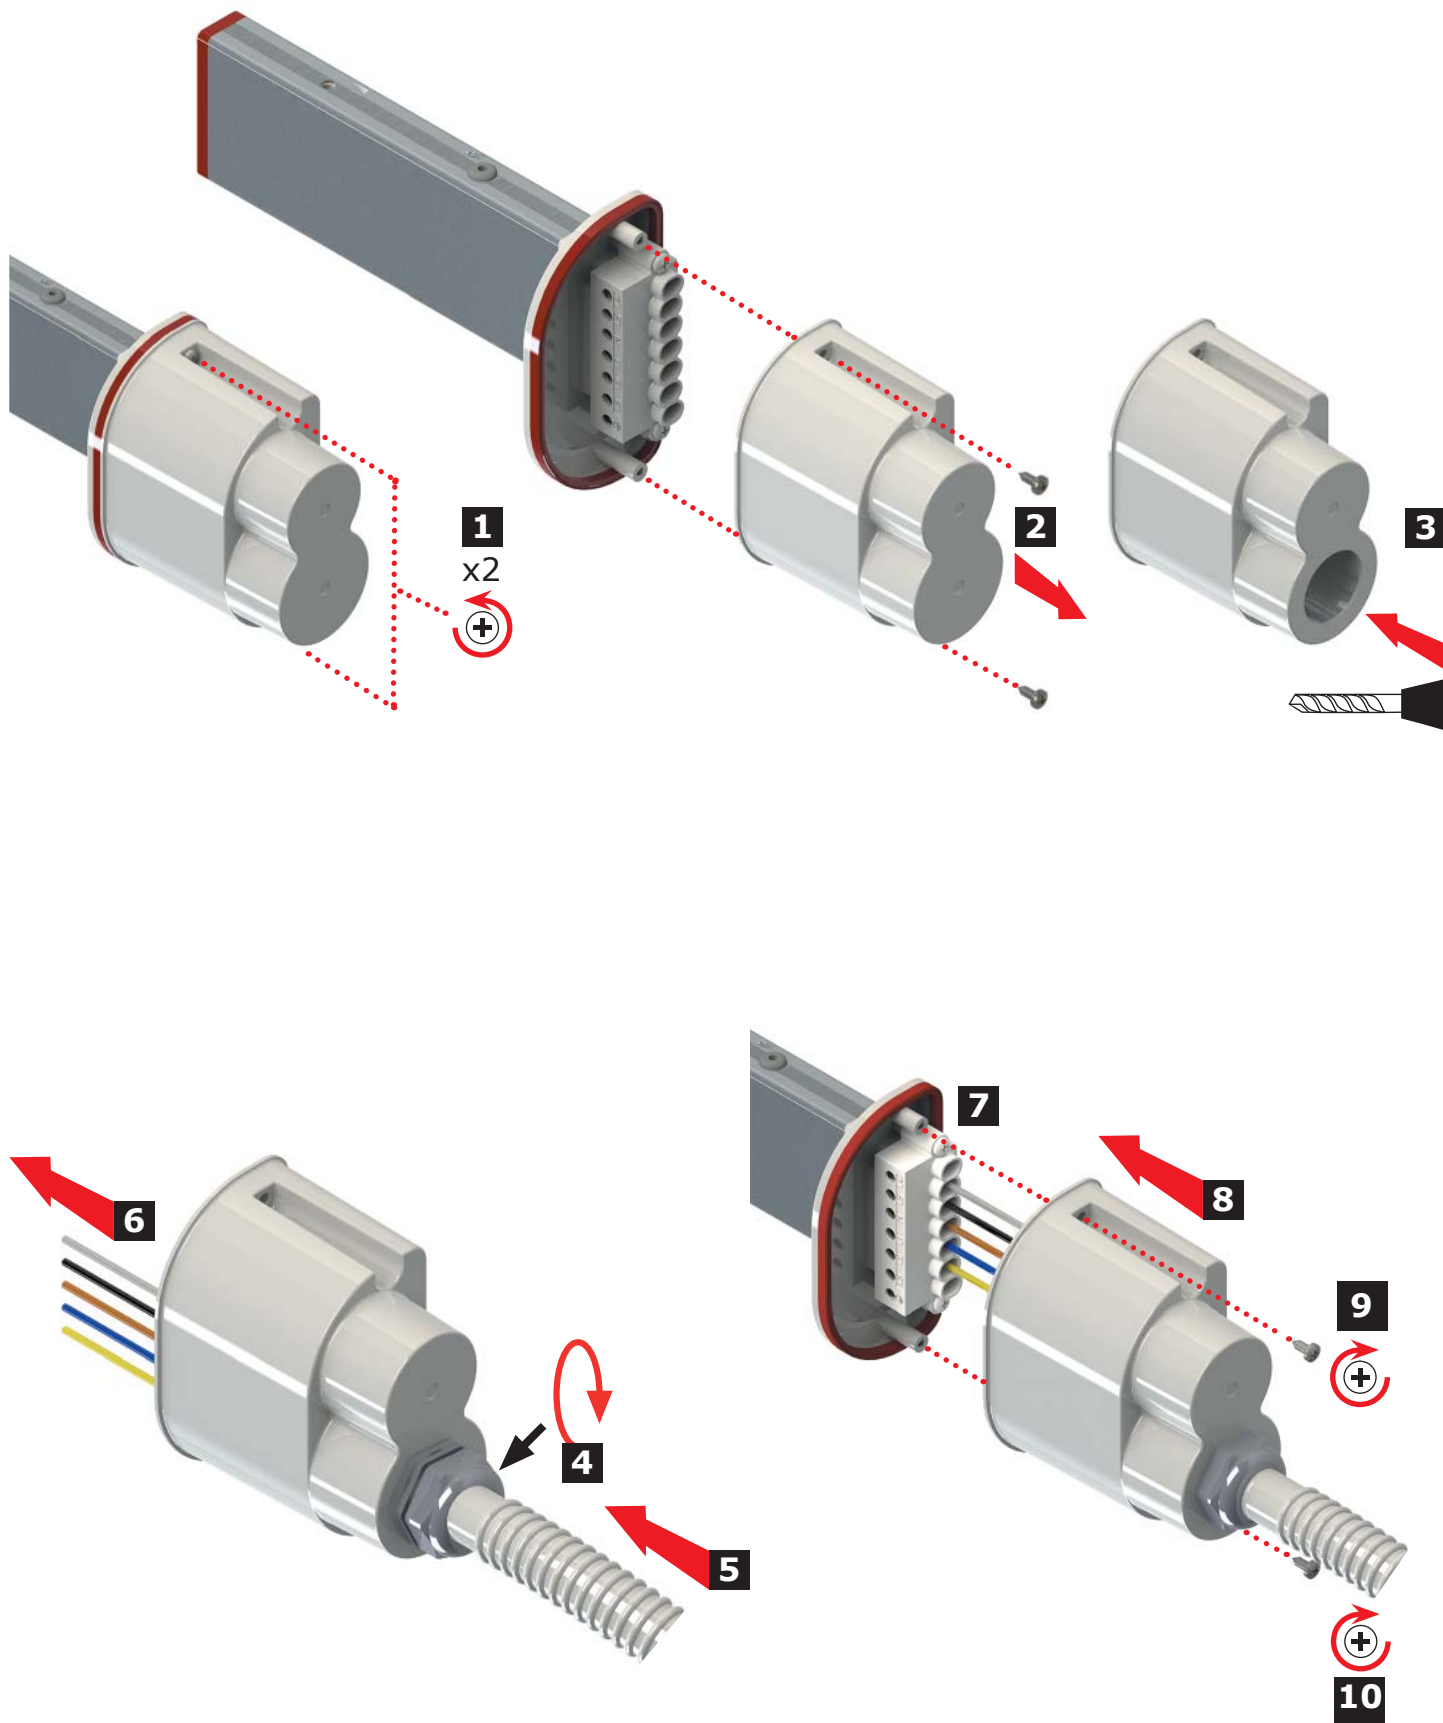

Сборник инструкций по монтажу

 **HERCULES**

Осветительный шинопровод

Содержание

Инструкция по монтажу питающего элемента (фидера) тип 1 на одиночный шинопровод	2
Инструкция по монтажу питающего элемента (фидера) тип 1 на сдвоенный шинопровод	4
Инструкция по монтажу питающего элемента (фидера) тип 2 на сдвоенный шинопровод	5
Инструкция по монтажу питающего элемента (фидера) тип 2 на одиночный шинопровод	6
Инструкция по монтажу заглушек на прямые секции шинопровода	7
Инструкция по монтажу прямых секций одиночных шинопроводов	8
Инструкция по монтажу прямых секций сдвоенных шинопроводов	9
Инструкция по монтажу гибких поворотов (гибких соединителей) на одиночный шинопровод	10
Инструкция по монтажу гибких поворотов (гибких соединителей) на сдвоенный шинопровод	12
Инструкция по подключению отводного блока (с фиксированной полярностью)	14
Инструкция по отключению отводного блока (с фиксированной полярностью)	15
Инструкция по подключению отводного блока (с возможностью выбора полярности)	16
Инструкция по отключению отводного блока (с возможностью выбора полярности)	17
Инструкция по выбору полюса в отводном блоке, замене предохранителей и мобильных контактов внутри блока	18
Инструкция по монтажу универсального держателя для подвеса шинопровода на потолок и стену	20
Инструкция по монтажу держателя кабель-каналов на универсальный держатель шинопровода	21
Инструкция по монтажу держателя осветительного шинопровода	22
Инструкция по монтажу держателя осветительного шинопровода для подвеса светильников	23
Инструкция по монтажу держателя для подвеса на трос шинопровода и светильников	24
Инструкция по монтажу фиксатора на шинопроводе	25

Инструкция по монтажу питающего элемента (фидера) тип 1 на одиночный шинопровод

Инструкция по монтажу питающего элемента (фидера) тип 1 на сдвоенный шинопровод

1 → **10** Смотри стр. 2

Инструкция по монтажу питающего элемента (фидера) тип 2 на сдвоенный шинопровод