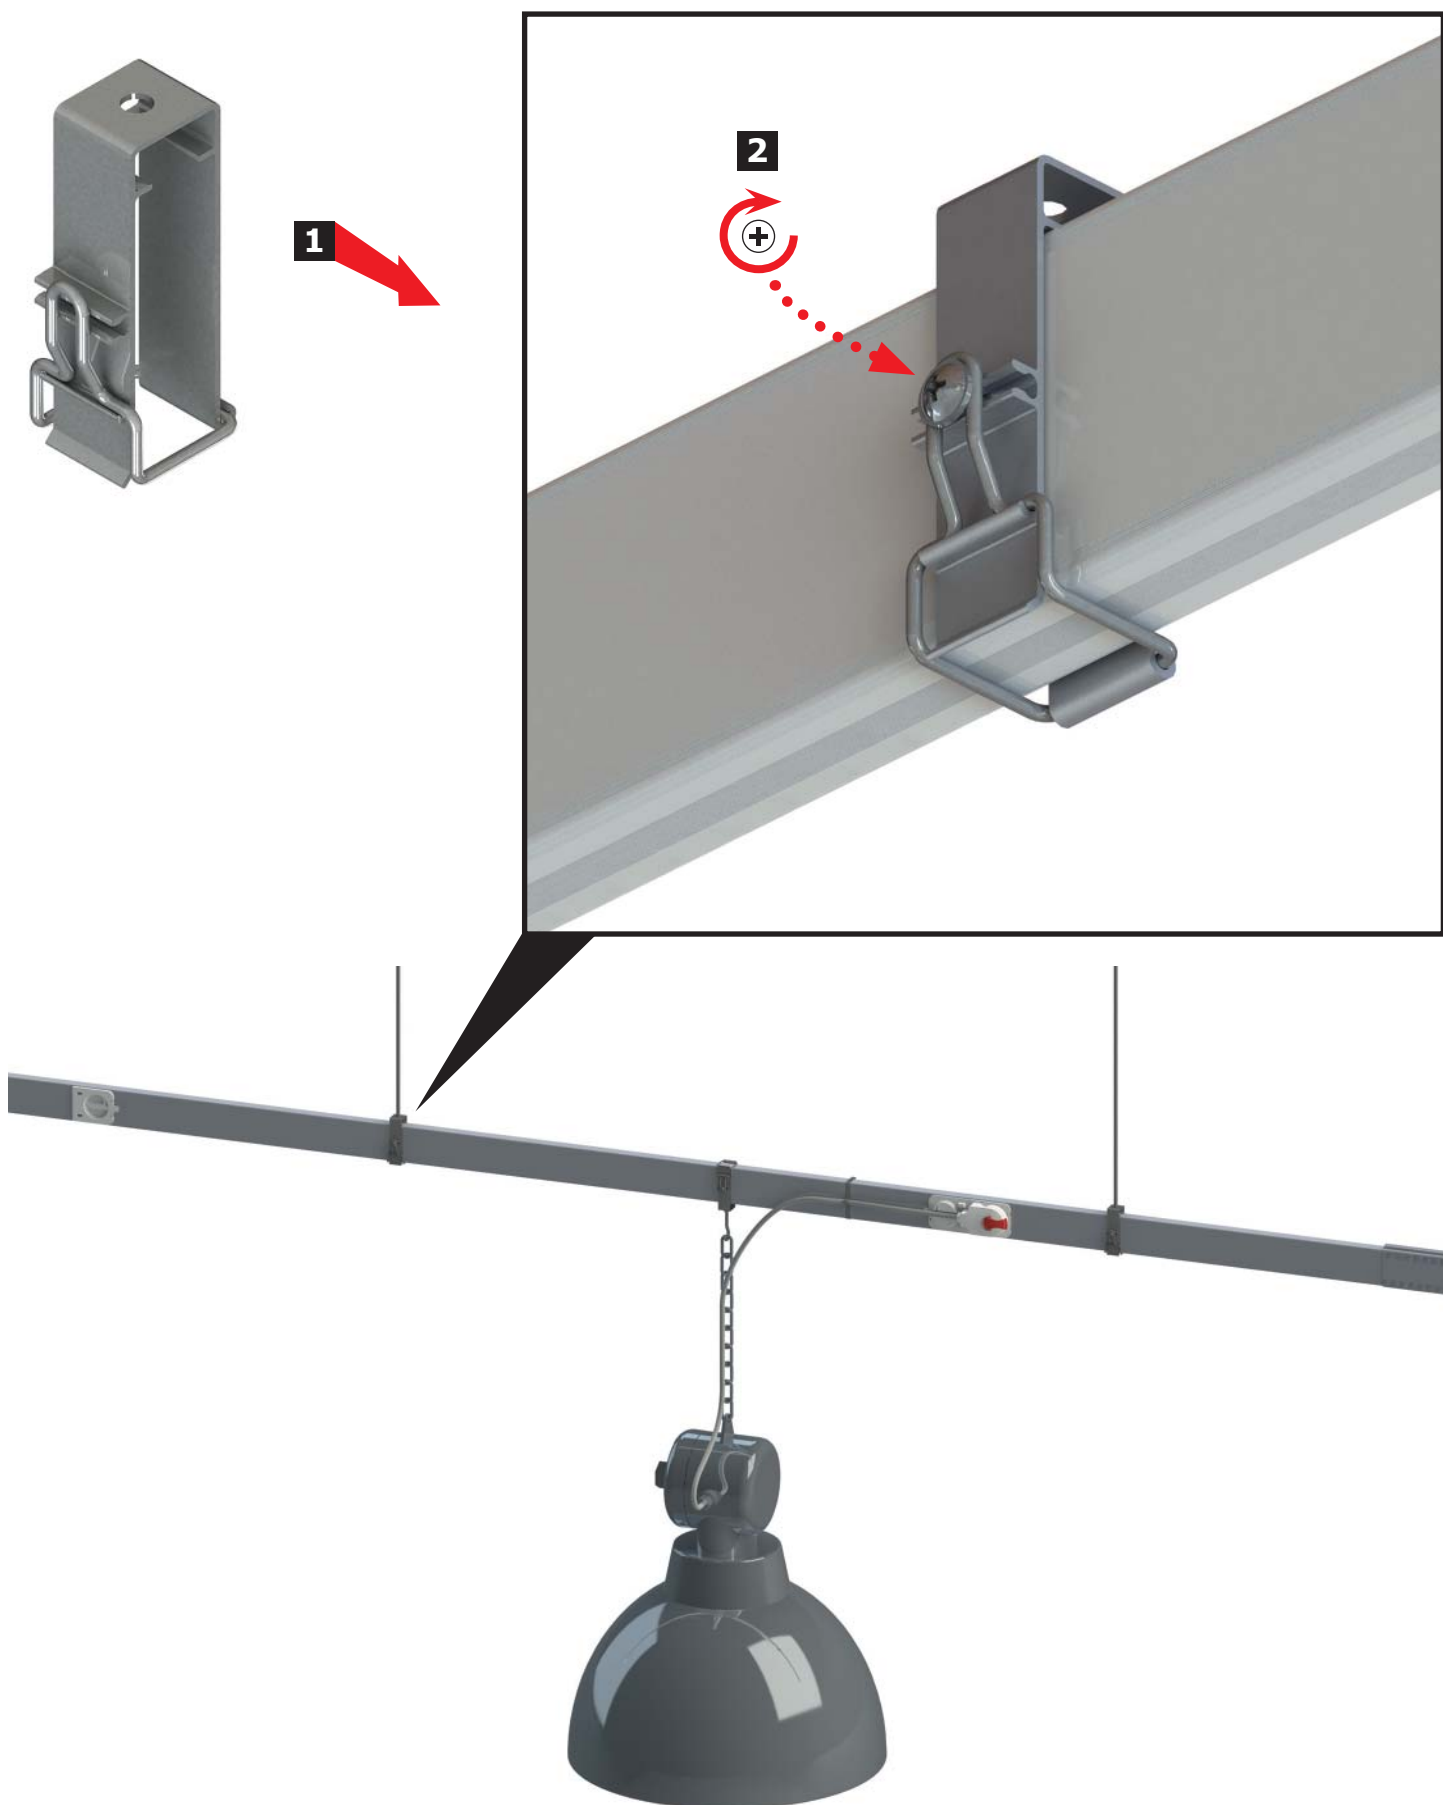

Инструкция по отключению отводного блока
(с возможностью выбора полярности)

Инструкция по выбору полюса в отводном блоке,
замене предохранителей и мобильных контактов внутри блока

Инструкция по монтажу универсального держателя для подвеса шинопровода на потолок и стену**1**

Инструкция по монтажу держателя кабель-каналов на универсальный держатель шинопровода

Инструкция по монтажу держателя осветительного шинопровода

Инструкция по монтажу держателя осветительного шинопровода для подвеса светильников