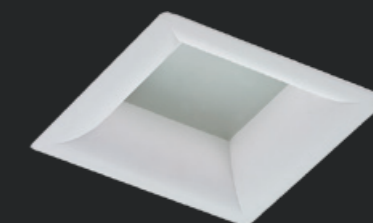

PLC 003/PLC 006

Встраиваемый светильник направленного света. Корпус светильника изготовлен из гипса, металлическая арматура окрашена белой краской, рассеиватель из матового силикатного стекла. Установка в ниши в потолках из гипсокартонных плит с помощью монтажных клипс. Допускается покраска гипсовой поверхности светильника после ее обработки грунтовкой.

IP20

PLC003

1,2 кг

Код заказа: 1538000030

1 x MAX 50 Вт GU5.3

Встраиваемый светильник направленного света. Корпус светильника изготовлен из гипса. Установка в ниши в потолках из гипсокартонных плит с помощью монтажных клипс. Допускается покраска гипсовой поверхности светильника после ее обработки грунтовкой.