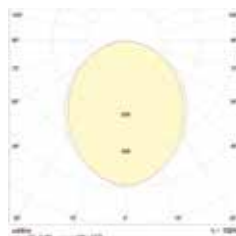

Характеристики

Коррелированная цветовая температура – 4000 К

Индекс цветопередачи > 80

Коэффициент пульсации светового потока < 2%

STANDARD.PRS LED 595 4000K

Наименование	Световой поток, лм	Мощность, Вт	лм/Вт	Масса, кг	Код заказа	K _м
STANDARD.OPL LED 595 4000K	3000	30	100	2,7	1229000020	≥ 0,96
STANDARD.PRS LED 595 4000K	3100	30	103	2,7	1229000010	≥ 0,96