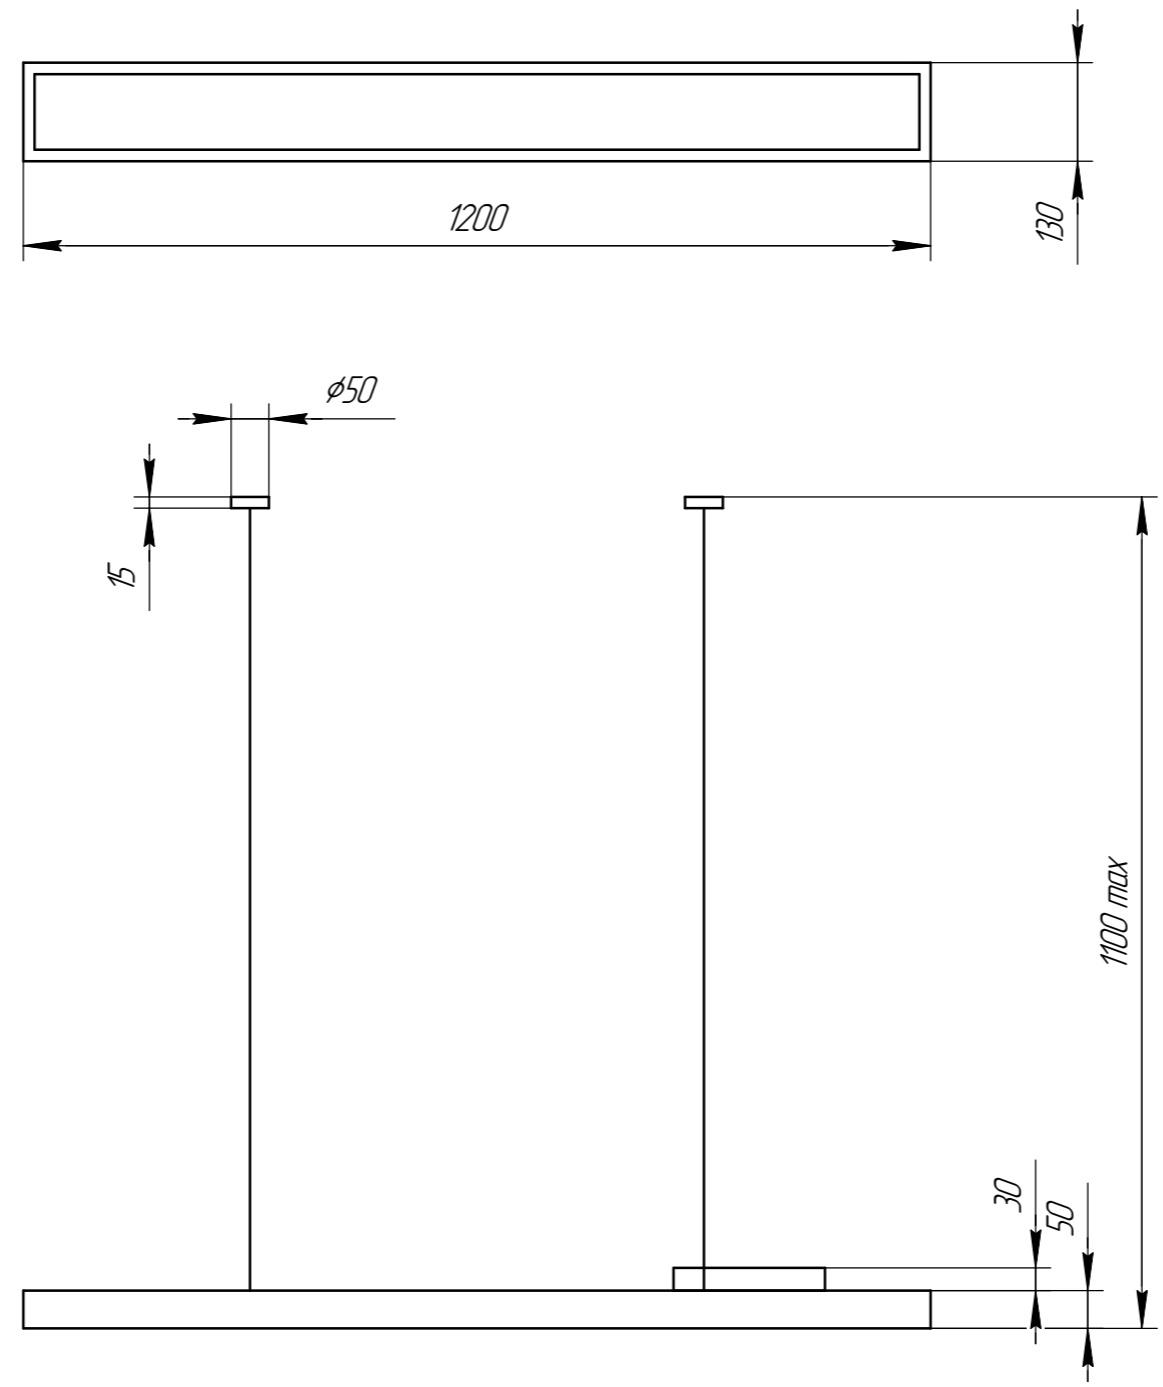

50050544, 50050545

Перв. примен.

Справ. №

Подп. и дата

Инд. № дѣл.

Взам. инв. №

Подп. и дата

Инд. № подл.

					50050544, 50050545			
Изм.	Лист	№ докум.	Подп.	Дата	Светильник СПО-114	Лит.	Масса	Масштаб
Разраб.	Лопина							1:10
Проб.						Лист	Листов	1
Т.контр.								
И.контр.								
Утв.								