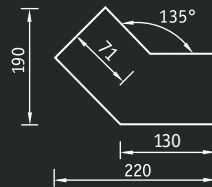

Алюминиевые RV соединения L с крепежными планками*

Алюминиевые RV соединения T с крепежными планками*

Алюминиевые RV соединения X с крепежными планками*

Алюминиевые соединения RG 135° с крепежными планками*

L-образный

T-образный

X-образный

Комплект крепления

Рассеиватель RV

Алюминиевый профиль RV «пустой»

Решетка металлизированная

Подвес модульный (1,5; 3; 5 м)