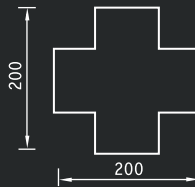

Алюминиевые RV соединения L с крепежными планками*

Алюминиевые RV соединения T с крепежными планками*

Алюминиевые RV соединения X с крепежными планками*

Алюминиевые соединения RG 135° с крепежными планками*

L-образный

T-образный

X-образный

Комплект крепления

Рассеиватель RV

Алюминиевый профиль RV «пустой»

Решетка металлизированная

Подвес модульный (1,5; 3; 5 м)

Торцевая крышка в сборе

Решетка белого цвета из поликарбоната

Крепежная планка для соединения корпусов светильников в линию

Соединение двух светильников при помощи крепежных планок

Оптическая часть – рассеиватель