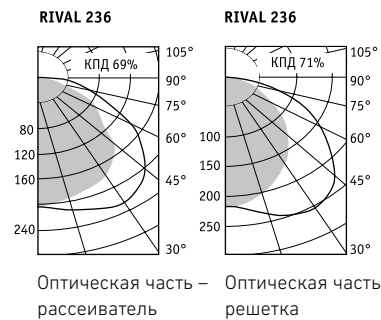

Торцевая крышка в сборе

Решетка белого цвета из поликарбоната

Крепежная планка для соединения корпусов светильников в линию

Соединение двух светильников при помощи крепежных планок

Оптическая часть – рассеиватель