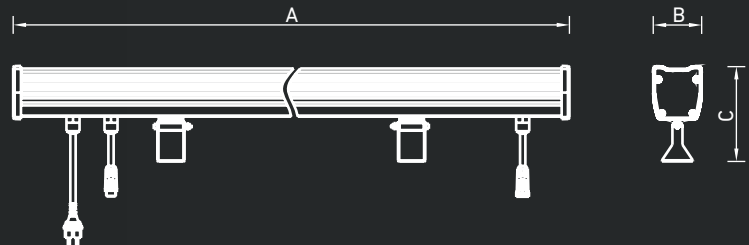

WASHLINE LED Заливающие линейные светильники

Установка

Крепление на поверхность.

NEW

Конструкция

Корпус из литого под давлением алюминия, покрытый порошковой краской. Светодиодный модуль расположен внутри корпуса.

Оптическая часть

Рассеиватель из закаленного стекла. Ширина КСС - 15°, 30° или 60°. Светильники предназначены для заливки стен и архитектурных ансамблей.

Конфигуратор

WASHLINE LED	24	(15)	RGB
Название семейства	Мощность	Угол пучка	Цвет светодиодов
	<ul style="list-style-type: none"> — 24 Вт — 36 Вт 	<ul style="list-style-type: none"> — 15° — 30° — 60° 	<ul style="list-style-type: none"> — WW - теплый белый — NW - нейтральный белый — CW - холодный белый — А - янтарный — R - красный — G - синий — В - зеленый — RGB - изменяемые цвета

	A	B	C
WASHLINE LED 18	1000	48	87
WASHLINE LED 24	1000	48	87
WASHLINE LED 36	1000	59	110

WASHLINE LED 24 (30)

Артикул	Оптика	Мощность, Вт	Лм/Вт	Световой поток, лм	Напряжение питания, DC*	Цвет	Код светильника	PFC
WASHLINE LED 24 (30) WW	30°	24	—	1920	24В	Серый	1100000030	≥ 0,9
WASHLINE LED 24 (30) RGB	30°	24	—	—	24В	Серый	1100000040	≥ 0,9
WASHLINE LED 36 (30) WW	30°	36	—	2880	24В	Серый	1100000050	≥ 0,9
WASHLINE LED 36 (30) RGB	30°	36	—	—	24В	Серый	1100000060	≥ 0,9