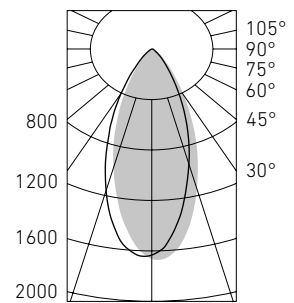

Оптическая часть

Рассеиватель из закаленного стекла. Ширина КСС - 15°, 30° или 60°. Светильники предназначены для заливки стен и архитектурных ансамблей.

Конфигуратор

WASHLINE LED	24	(15)	RGB
Название семейства	Мощность	Угол пучка	Цвет светодиодов
	<ul style="list-style-type: none"> — 24 Вт — 36 Вт 	<ul style="list-style-type: none"> — 15° — 30° — 60° 	<ul style="list-style-type: none"> — WW - теплый белый — NW - нейтральный белый — CW - холодный белый — А - янтарный — R - красный — G - синий — В - зеленый — RGB - изменяемые цвета

	A	B	C
WASHLINE LED 18	1000	48	87
WASHLINE LED 24	1000	48	87
WASHLINE LED 36	1000	59	110

WASHLINE LED 24 (30)

Артикул	Оптика	Мощность, Вт	Лм/Вт	Световой поток, лм	Напряжение питания, DC*	Цвет	Код светильника	PFC
WASHLINE LED 24 (30) WW	30°	24	—	1920	24В	Серый	1100000030	≥ 0,9
WASHLINE LED 24 (30) RGB	30°	24	—	—	24В	Серый	1100000040	≥ 0,9
WASHLINE LED 36 (30) WW	30°	36	—	2880	24В	Серый	1100000050	≥ 0,9
WASHLINE LED 36 (30) RGB	30°	36	—	—	24В	Серый	1100000060	≥ 0,9