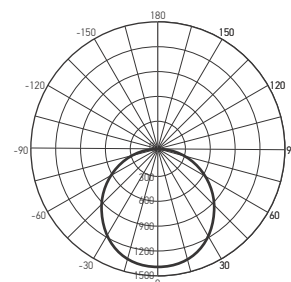

PPB PLANET 60W 3000-6500K DIM IP20

Штрих-код	Артикул	Мощность, Вт	Цветовая темп., К	Световой поток, лм	Угол освещения	Размеры АхВхС, мм	Вес, кг	Упак., шт.
4895205012158	PPB DIAMOND 60W 3000K-6500K DIM IP20	60	3000–6500	420–4200	120°	Ø550×90	1,38	1/3
4895205012172	PPB MAGIC-R 60W 3000K-6500K DIM IP20	60	3000–6500	420–4200	120°	Ø510×90	1,58	1/6
4895205012196	PPB MAGIC-S 60W 3000K-6500K DIM IP20	60	3000–6500	420–4200	120°	530×530×80	2,48	1/5
4895205012134	PPB PLANET 60W 3000K-6500K DIM IP20	60	3000–6500	420–4200	120°	Ø550×75	1,58	1/6