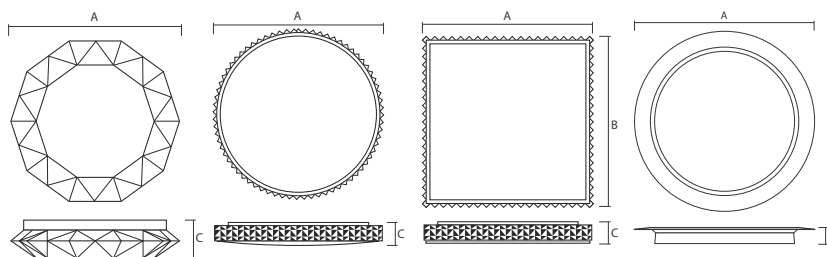

PPB PLANET 60W 3000-6500K DIM IP20

Штрих-код	Артикул	Мощность, Вт	Цветовая темп., К	Световой поток, лм	Угол освещения	Размеры АхВхС, мм	Вес, кг	Упак., шт.
4895205012158	PPB DIAMOND 60W 3000K-6500K DIM IP20	60	3000–6500	420–4200	120°	Ø550×90	1,38	1/3
4895205012172	PPB MAGIC-R 60W 3000K-6500K DIM IP20	60	3000–6500	420–4200	120°	Ø510×90	1,58	1/6
4895205012196	PPB MAGIC-S 60W 3000K-6500K DIM IP20	60	3000–6500	420–4200	120°	530×530×80	2,48	1/5
4895205012134	PPB PLANET 60W 3000K-6500K DIM IP20	60	3000–6500	420–4200	120°	Ø550×75	1,58	1/6