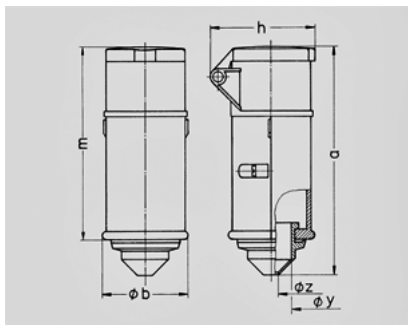

- 702A

:

	32 A
	3 .
	40-50 B
	50-60
	12
T	
	IP 44

Чертеж 3 MB 37	A Полоса	16		32	
		2	3	2	3
Размеры, мм.	a	144	144	144	144
	b	55	55	55	55
	h	67	67	67	67
	m	122	122	122	122
	y	25	25	25	25
	z	9	9	9	9
Клеммы для кабеля		4	4	4	4
сечением от до мм ²		—10	—10	—10	—10