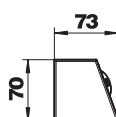

Исходные данные

Артикулный №	6116951
Тип	DB-0B3 D1.4S
Обозначение 1	Настольный бокс
Обозначение 2	без крепежного материала
Цвет	алюминиевый
материал	Алюминий
Сокращенное наименование материала	Alu
Поверхность	анодированный
Сокращение поверхности	EL
Минимальная единица продажи	1,00 Шт.
Вес	120,00 кг/100 шт.

Технический паспорт

Настольный бокс DV без крепления, с соединенными розетками 1+4
Арт.-№ 6116951

Технические характеристики

Длина	330,00 мм
Ширина	73,00 мм
Высота	70,00 мм
Количество розеток SCHUKO	5,00
Количество HDMI-разъемов	0,00
Количество VGA-разъемов	0,00
Количество USB-разъемов	0,00
Количество аудио-вводов	0,00
Количество разъемов кат. 5	0,00
Количество разъемов cat 5e	0,00
Количество разъемов cat 6	0,00
Исполнение	Анодированная поверхность серебристого цвета
Конструкция	Конструкция
Выдвижной	<input type="checkbox"/>
Форма	прямоугольной формы
Откидывающийся вверх	<input type="checkbox"/>
Длина подводящего провода	3,00 м
Защита от перенапряжений	<input type="checkbox"/>