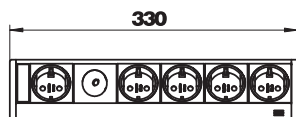

Исходные данные

Артикулный №	6116951
Тип	DB-0B3 D1.4S
Обозначение 1	Настольный бокс
Обозначение 2	без крепежного материала
Цвет	алюминиевый
материал	Алюминий
Сокращенное наименование материала	Alu
Поверхность	анодированный
Сокращение поверхности	EL
Минимальная единица продажи	1,00 Шт.
Вес	120,00 кг/100 шт.

Технический паспорт

Настольный бокс DV без крепления, с соединенными розетками 1+4
Арт.-№ 6116951

Технические характеристики

Длина	330,00 мм
Ширина	73,00 мм
Высота	70,00 мм
Количество розеток SCHUKO	5,00
Количество HDMI-разъемов	0,00
Количество VGA-разъемов	0,00
Количество USB-разъемов	0,00
Количество аудио-вводов	0,00
Количество разъемов кат. 5	0,00
Количество разъемов cat 5e	0,00
Количество разъемов cat 6	0,00
Исполнение	Анодированная поверхность серебристого цвета
Конструкция	Конструкция
Выдвижной	<input type="checkbox"/>
Форма	прямоугольной формы
Откидывающийся вверх	<input type="checkbox"/>
Длина подводящего провода	3,00 м
Защита от перенапряжений	<input type="checkbox"/>