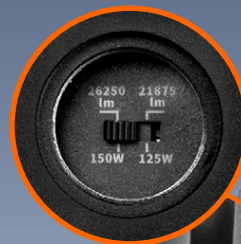

LEDVANCE

IP66
IK10

До
181
лм/Вт
светоотдача

HIGHBAY PERFORMANCE GEN 5

ЯРКОЕ И ЭНЕРГОЭФФЕКТИВНОЕ ОСВЕЩЕНИЕ
ДЛЯ СКЛАДОВ И ПРОИЗВОДСТВ

HIGHBAY GEN5

в комплекте

2 режима переключения
мощности

- + ЛИНЗОВАННАЯ ОПТИКА
- + РАВНОМЕРНАЯ ЗАСВЕТКА
- + СВЕТООТДАЧА: до 181 лм/вт
- + ФУНКЦИЯ MULTI LUMEN: выбор ступеней мощности
- + РЕГУЛИРОВКА СВЕТОВОГО ПОТОКА: до 36200 лм
- + 0-10 В С РЕГУЛИРОВКОЙ ЯРКОСТИ
- + ЦВЕТОПЕРЕДАЧА: CRI>80
- + ЦВЕТОВАЯ ТЕМПЕРАТУРА: 4000/6500 К
- + ВЕРСИИ С DALI2
- + ВЫСОКАЯ СТЕПЕНЬ ЗАЩИТЫ: IP66 и IK10
- + УЛУЧШЕННЫЙ UGR: <25 (для 70°)
- + UGR <19 (С ОТРАЖАТЕЛЕМ)
- + ДИАПАЗОН РАБОЧИХ ТЕМПЕРАТУР: от -20 до +50 °
- + СРОК СЛУЖБЫ: 100 000 часов (L80B10)
- + 5 ЛЕТ ГАРАНТИИ

Регулировка
мощности
и светового
потока

IP66

70°/110°
Угол
пучка

HIGHBAY GEN5 и аксессуары

LEDVANCE

PERFORMANCE CLASS

Наименование	EAN	W	lm	lm/W	K		LxWxH [mm] ØxH [mm]
HB P 75W 840 70DEG IP66 PS	4058075844285	75Вт/53Вт	13200/9328	176	4000	70	280 x 161
HB P 75W 840 110DEG IP66 PS	4058075844292	75Вт/53Вт	13500/9540	180	4000	110	280 x 161
HB P 150W 840 70DEG IP66 PS	4058075844308	150Вт/125Вт	26250/21875	175	6500	70	280 x 161
HB P 150W 840 110DEG IP66 PS	4058075844315	150Вт/125Вт	26700/22250	178	6500	110	280 x 161
HB P 200W 840 70DEG IP66 PS	4058075844322	200Вт/173Вт	35000/30275	175	4000	70	321 x 160
HB P 200W 840 110DEG IP66 PS	4058075844339	200Вт/173Вт	36200/31313	178	4000	110	321 x 160
HB P 75W 865 70DEG IP66 PS	4058075844346	75Вт/53Вт	13125/9275	175	6500	70	321 x 160
HB P 75W 865 110DEG IP66 PS	4058075844353	75Вт/53Вт	13350/9434	175	6500	110	321 x 160
HB P 150W 865 70DEG IP66 PS	4058075844360	150Вт/125Вт	26250/21875	175	4000	70	321 x 162
HB P 150W 865 110 DEG IP66 PS	4058075844377	150Вт/125Вт	26250/21875	181	4000	110	321 x 162
HB P 200W 865 70DEG IP66 PS	4058075844384	200Вт/173Вт	35000/30275	175	6500	70	321 x 162
HB P 200W 865 110DEG IP66 PS	4058075844391	200Вт/173Вт	35000/30275	175	6500	110	321 x 162