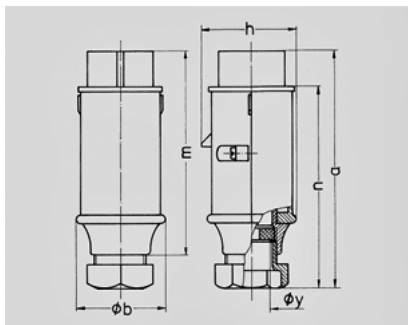

- 661A

:

	16 A
	2 .
	20-25, 40-50 B
	(DC)
	10
T	
	IP 44

Чертеж 2 MB 158	A Полоса	16		32	
		2	3	2	3
Размеры, мм.	a	150	150	150	150
	b	55	55	55	55
	h	58	58	58	58
	m	128	128	128	128
	n	130	130	130	130
	y	24,7	24,7	24,7	24,7
Клеммы для кабеля		4	4	4	4
сечением от до мм ²		—10	—10	—10	—10