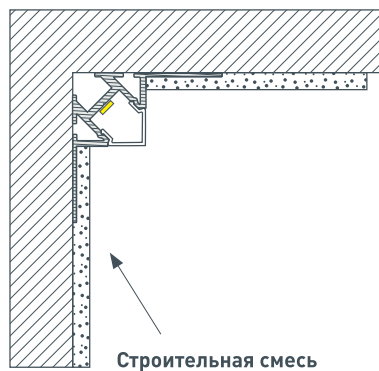

КОНСТРУКТИВНЫЙ ЧЕРТЕЖ

ПАРАМЕТРЫ

Артикул	023868
Модель	ARH-DECORE-S12-INT-2000 ANOD внутренний
Форма (сечение)	Линейный
Покрытие	Анодированное
Способ установки	Встраиваемый
Ширина площадки под светодиодную ленту	12 мм
Габаритные размеры	2000×60.6×26.4 мм

СПОСОБ МОНТАЖА

- Профиль фиксируется при помощи строительной смеси.
- Далее накладывается финишная шпатлёвка, плитка или другой материал, предназначенный для декоративной отделки.

СОПУТСТВУЮЩИЕ ТОВАРЫ И АКСЕССУАРЫ