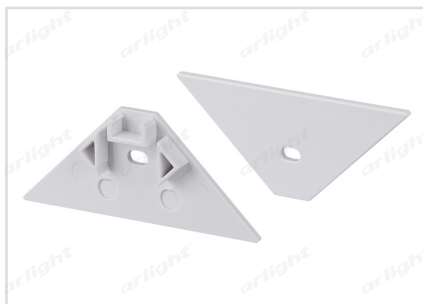

ПРОФИЛЬ

ARH-DECORE-S12-INT-2000 ANOD
внутренний

ОСОБЕННОСТИ

- Профиль угловой декоративный под строительную отделку или плитку.
- Фиксируется при помощи строительной смеси.

ПРИМЕНЕНИЕ

- Декоративная контурная подсветка внутренних углов стен и конструкций.
- Для лент шириной до 12 мм и мощностью до 25 Вт/м.

Экран

023909

ARH-DECORE-S12 Square Opal

Заглушка

023872

ARH-DECORE-S12-INT глухая

Заглушка

023888