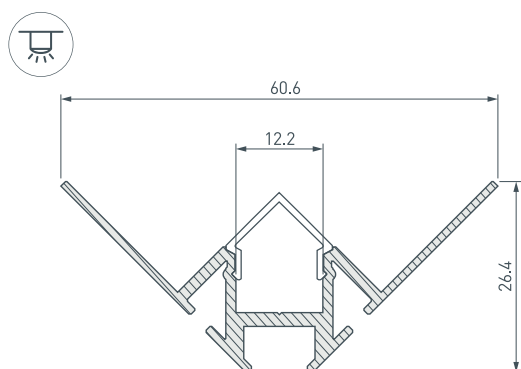

ПРОФИЛЬ

ARH-DECORE-S12-INT-2000 ANOD
внутренний

ОСОБЕННОСТИ

- Профиль угловой декоративный под строительную отделку или плитку.
- Фиксируется при помощи строительной смеси.

ПРИМЕНЕНИЕ

- Декоративная контурная подсветка внутренних углов стен и конструкций.
- Для лент шириной до 12 мм и мощностью до 25 Вт/м.

КОНСТРУКТИВНЫЙ ЧЕРТЕЖ

ПАРАМЕТРЫ

Артикул	023868
Модель	ARH-DECORE-S12-INT-2000 ANOD внутренний
Форма (сечение)	Линейный
Покрытие	Анодированное
Способ установки	Встраиваемый
Ширина площадки под светодиодную ленту	12 мм
Габаритные размеры	2000×60.6×26.4 мм