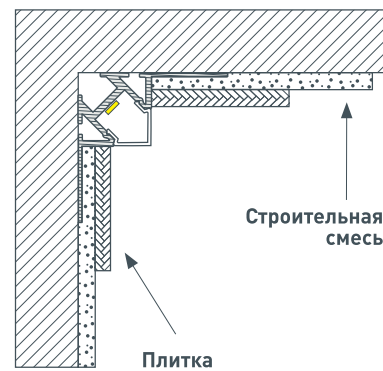

КОНСТРУКТИВНЫЙ ЧЕРТЕЖ

ПАРАМЕТРЫ

Артикул	023868
Модель	ARH-DECORE-S12-INT-2000 ANOD внутренний
Форма (сечение)	Линейный
Покрытие	Анодированное
Способ установки	Встраиваемый
Ширина площадки под светодиодную ленту	12 мм
Габаритные размеры	2000×60.6×26.4 мм

СПОСОБ МОНТАЖА

- Профиль фиксируется при помощи строительной смеси.
- Далее накладывается финишная шпатлёвка, плитка или другой материал, предназначенный для декоративной отделки.

СОПУТСТВУЮЩИЕ ТОВАРЫ И АКСЕССУАРЫ