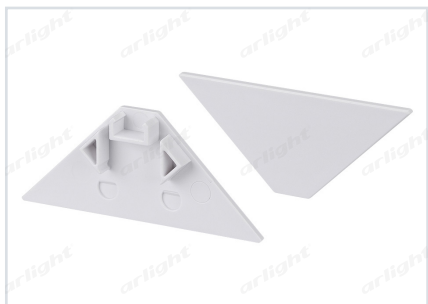

023872

ARH-DECORE-S12-INT глухая

Заглушка