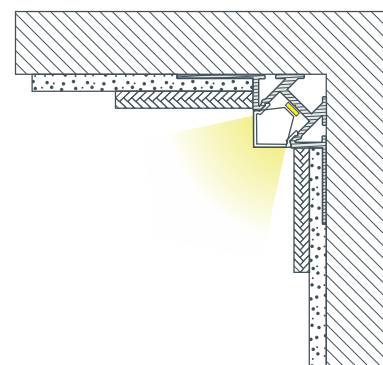

ПРОФИЛЬ

ARH-DECORE-S12-INT-2000 ANOD
внутренний

ОСОБЕННОСТИ

- Профиль угловой декоративный под строительную отделку или плитку.
- Фиксируется при помощи строительной смеси.

ПРИМЕНЕНИЕ

- Декоративная контурная подсветка внутренних углов стен и конструкций.
- Для лент шириной до 12 мм и мощностью до 25 Вт/м.

КОНСТРУКТИВНЫЙ ЧЕРТЕЖ

ПАРАМЕТРЫ

Артикул	023868
Модель	ARH-DECORE-S12-INT-2000 ANOD внутренний
Форма (сечение)	Линейный
Покрытие	Анодированное
Способ установки	Встраиваемый
Ширина площадки под светодиодную ленту	12 мм
Габаритные размеры	2000×60.6×26.4 мм

СПОСОБ МОНТАЖА

- Профиль фиксируется при помощи строительной смеси.
- Далее накладывается финишная шпатлёвка, плитка или другой материал, предназначенный для декоративной отделки.

СОПУТСТВУЮЩИЕ ТОВАРЫ И АКСЕССУАРЫ