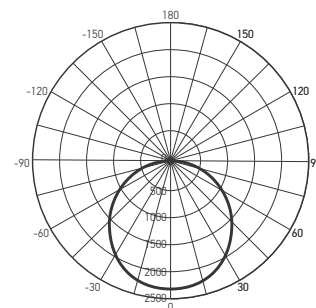

Светильники PPB OPAL 80W и PPB STARWAY 80W

Светодиодные светильники **PPB OPAL** и **PPB STARWAY jazzway** мощностью 80 Вт предназначены для общего освещения помещений.

Светильники **PPB STARWAY** создают эффект мерцающих звезд, **PPB OPAL** имеют равномерное яркое свечение по всей поверхности рассеивателя. Светильники **PPB** изготовлены из высококачественных, легких, прочных и экологически безопасных материалов. ПММА, из которого сделан рассеиватель, обладает высокой светопропускаемостью, повышенной ударопрочностью и небольшим весом.

Технические характеристики

- Материал корпуса: алюминий
- Материал рассеивателя: ПММА
- Источник света: светодиоды SMD2835
- Индекс цветопередачи $R_a \geq 80$
- Входное напряжение: 180–260 В / 50–60 Гц
- Коэффициент мощности: $\cos \phi \geq 0,9$
- Коэффициент пульсации $\leq 5\%$
- Класс защиты от поражения эл.током: I
- Климатическое исполнение: УХЛ4
- Температура эксплуатации: $-20...+40$ °С
- Расчётный срок службы: 30 000 часов
- Гарантийный срок службы: 2 года

PPB OPAL 80W 4000K IP20

Штрих-код	Артикул	Мощность, Вт	Цветовая темп., К	Световой поток, лм	Угол освещения	Размеры АхВ, мм	Вес, кг	Упак., шт.
4895205012219	PPB OPAL 80W 4000K IP20	80	4 000	5 500	120°	Ø790×108	3,34	1
4895205012226	PPB STARWAY 80W 4000K IP20	80	4 000	5 500	120°	Ø790×108	3,34	1