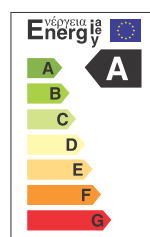

Светильники PPB OPAL 80W и PPB STARWAY 80W

Светодиодные светильники **PPB OPAL** и **PPB STARWAY jazzway** мощностью 80 Вт предназначены для общего освещения помещений.

Светильники **PPB STARWAY** создают эффект мерцающих звезд, **PPB OPAL** имеют равномерное яркое свечение по всей поверхности рассеивателя. Светильники **PPB** изготовлены из высококачественных, легких, прочных и экологически безопасных материалов. ПММА, из которого сделан рассеиватель, обладает высокой светопропускаемостью, повышенной ударопрочностью и небольшим весом.

Технические характеристики

- Материал корпуса: алюминий
- Материал рассеивателя: ПММА
- Источник света: светодиоды SMD2835
- Индекс цветопередачи $R_a \geq 80$
- Входное напряжение: 180–260 В / 50–60 Гц
- Коэффициент мощности: $\cos \phi \geq 0,9$
- Коэффициент пульсации $\leq 5\%$
- Класс защиты от поражения эл.током: I
- Климатическое исполнение: УХЛ4
- Температура эксплуатации: $-20...+40$ °С
- Расчётный срок службы: 30 000 часов
- Гарантийный срок службы: 2 года

PPB OPAL 80W 4000K IP20

Штрих-код	Артикул	Мощность, Вт	Цветовая темп., К	Световой поток, лм	Угол освещения	Размеры АхВ, мм	Вес, кг	Упак., шт.
4895205012219	PPB OPAL 80W 4000K IP20	80	4 000	5 500	120°	Ø790×108	3,34	1
4895205012226	PPB STARWAY 80W 4000K IP20	80	4 000	5 500	120°	Ø790×108	3,34	1