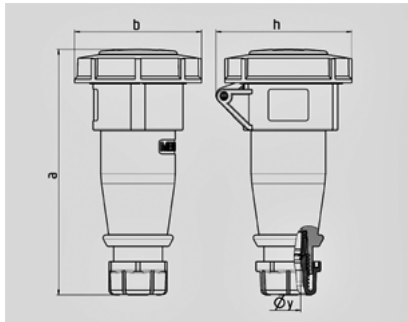

AM- TOP -

550

Ampere	16 A
	5 .
	400 B
	6
	50-60
T	
	IP 67

Чертеж 3 MB 62	A Полоса	16			32		
		3	4	5	3	4	5
Размеры, мм.	a	146	166	172	212	212	213
	b	72	79	89	96	96	102
	h	80	88	95	98	98	105
	y	14,5	16	16	22	22	22
Клеммы для кабеля		1	1	1	2,5	2,5	2,5
сечением от до мм ²		—2,5	—2,5	—2,5	—6	—6	—6