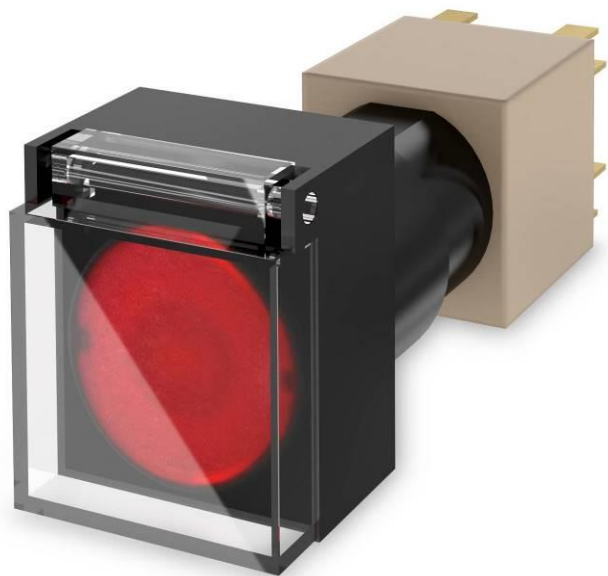

U3OPT005 Кнопка включения ИБП “холодный запуск” Uniprom 3S

Плата ЭМС-пассивна и не является самостоятельным изделием. Работает только в паре с комплектным оборудованием

Физические характеристики:

Высота 24 мм

Ширина 21 мм

Глубина 63 мм

Масса нетто 0,1 кг

Масса брутто 0,1 кг

Высота транспортной упаковки 24 мм

Ширина транспортной упаковки 21 мм

Глубина транспортной упаковки 63 мм

Стандартная гарантия 2 года с даты запуска устройства