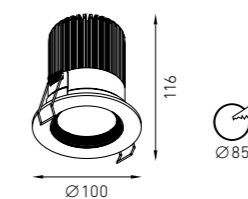

DISCO 15 3000K (w/o driver) 0,5
Code: 1555000030 30°
LED 15 W 700 mA 3000K CRI > 80 1060 lm