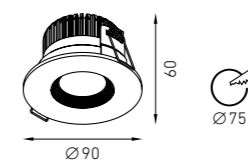

Встраиваемый светильник направленного света. Корпус светильника и декоративная рамка изготовлены из алюминия, окрашенного белой матовой краской. Оптическая часть закрыта стеклом из полимерного материала.

Recessed down light. Housing and decorative frame made of matte white painted aluminum. Optical part covered by polymeric glass. Drivers are delivered separately.

IP44

DISCO 7 3000K (w/o driver) 0,3
Code: 1555000010 40°
LED 7 W 350 mA 3000K CRI > 80 440 lm