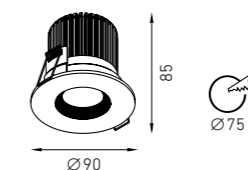

DISCO 10 3000K (w/o driver) 0,4
Code: 1555000020 40°
LED 10 W 500 mA 3000K CRI > 80 620 lm