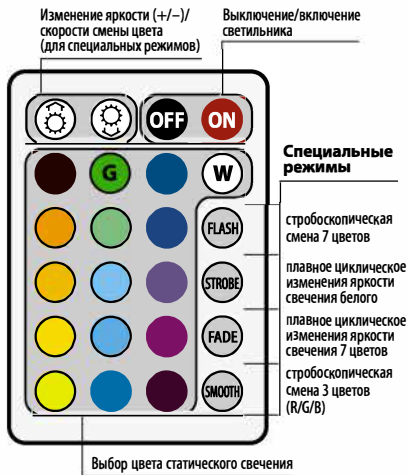

В комплект входит инфракрасный пульт дистанционного управления. С помощью пульта можно выбрать 16 основных цветов и оттенков, 3 режима изменения яркости свечения, несколько режимов плавной и динамической смены цвета.

К RGB-контроллеру **ZC-1000RC JAZZWAY** присоединен через провод инфракрасный датчик приема от пульта ДУ, позволяющий принимать сигнал в независимости от места расположения контроллера.

Светодиодные источники подсветки подключаются к контроллеру, контроллер подключается к блоку питания DC12V.

Контроллер предназначен для управления совместимыми светодиодными RGB-лампами, светодиодными RGB-лентами, светодиодными RGB-модулями, светодиодными RGB-линейками.

jazzway

Техническая спецификация:

Максимальная нагрузка	2 А/канал (2 А x 3, 72 Вт(IR))
Количество каналов управления	1 RGB
Тип управляющего сигнала пульта	ИК
Диапазон работы пульта	8 м
Выход	Три CMOS открытых выхода
Степень защиты	IP20
Подключение	Общий анод
Рабочая температура	-20°C...+40°C
Тип батареек для пульта	CR2025
Рабочее напряжение	DC 12 В
Размеры: блока пульта	61x35x22 мм 85x50x7 мм
Вес нетто/брутто	60 г/64 г

Схема подключения RGB-контроллера ZC-1000RC JAZZWAY

www.jazz-way.com

jazzway

Управление основными функциями контроллера с помощью пульта ДУ

www.jazz-way.com

Производитель: «ОПАЛТЕК (ГК) Лимитед»,
Флэт А, 9 Флор, Селвин Фэктори Билдинг,
404 Квун-Тонг роуд, Квун-Тонг, Коулун,
Гонконг, Китай. Сделано в Китае.