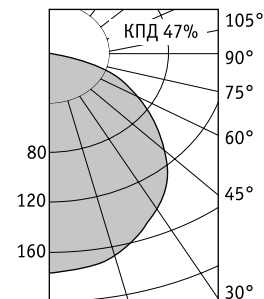

Оптическая часть

Рассеиватель из ПММА в металлической рамке белого цвета. Рамка крепится к корпусу светильника с помощью винтов.

Схема рейки

	A	B
2×14	625	706
2×18	625	706
2×28	1244	1326
2×36	1244	1326

ALD 218

ALD 236

Артикул	Мощность, Вт	Масса, кг	Э/м ПРА		ЭПРА/ЭПРА per.	
			Код светильника	cos φ	Код светильника	cos φ
ALD 214*	2×14	4,8	–	–	1004000050/1004000140	≥ 0,96
ALD 218*	2×18	5,1	1004000010	≥ 0,6	1004000060/1004000070	≥ 0,96
ALD 228	2×28	6,5	–	–	1004000080/1004000150	≥ 0,96
ALD 236	2×36	7,6	1004000020	≥ 0,85	1004000110/1004000160	≥ 0,96