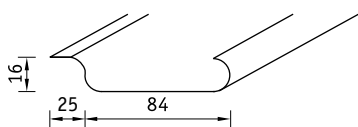

Оптическая часть

Рассеиватель из ПММА в металлической рамке белого цвета. Рамка крепится к корпусу светильника с помощью винтов.

Схема рейки

	A	B
2×14	625	706
2×18	625	706
2×28	1244	1326
2×36	1244	1326

ALD 218

ALD 236

Артикул	Мощность, Вт	Масса, кг	Э/м ПРА		ЭПРА/ЭПРА per.	
			Код светильника	cos φ	Код светильника	cos φ
ALD 214*	2×14	4,8	–	–	1004000050/1004000140	≥ 0,96
ALD 218*	2×18	5,1	1004000010	≥ 0,6	1004000060/1004000070	≥ 0,96
ALD 228	2×28	6,5	–	–	1004000080/1004000150	≥ 0,96
ALD 236	2×36	7,6	1004000020	≥ 0,85	1004000110/1004000160	≥ 0,96