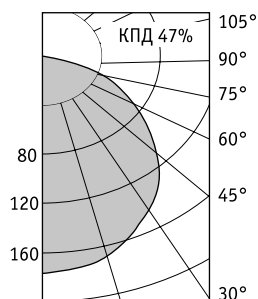

Оптическая часть

Рассеиватель из ПММА в металлической рамке белого цвета. Рамка крепится к корпусу светильника с помощью винтов.

Схема рейки

	A	B
2×14	625	706
2×18	625	706
2×28	1244	1326
2×36	1244	1326

ALD 218

ALD 236

Артикул	Мощность, Вт	Масса, кг	Э/м ПРА		ЭПРА/ЭПРА per.	
			Код светильника	cos φ	Код светильника	cos φ
ALD 214*	2×14	4,8	–	–	1004000050/1004000140	≥ 0,96
ALD 218*	2×18	5,1	1004000010	≥ 0,6	1004000060/1004000070	≥ 0,96
ALD 228	2×28	6,5	–	–	1004000080/1004000150	≥ 0,96
ALD 236	2×36	7,6	1004000020	≥ 0,85	1004000110/1004000160	≥ 0,96