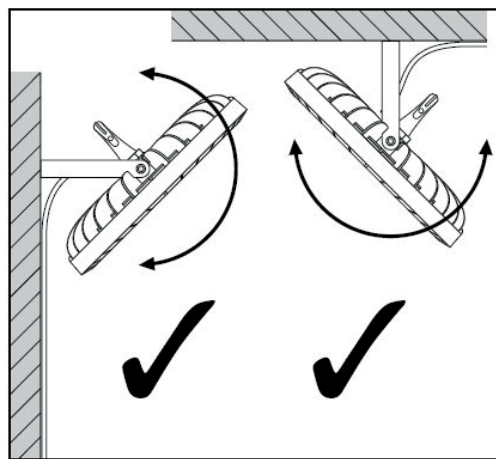

РАСШИРЕНИЕ АССОРТИМЕНТА HIGH BAY COMPACT VALUE

ПРЕИМУЩЕСТВА:

- Компактный размер и небольшой вес светильника за счет продуманного алюминиевого радиатора
- Закаленное защитное стекло (IK06, возможность применять в помещениях П-IIa)
- Большой ассортимент аксессуаров для расширения возможностей применения светильника (поворотная скоба, отражатель)
- Широкий диапазон доступных мощностей позволяет применять светильники в помещениях с разной высотой потолка
- Модификация со сверхнизким безопасным напряжением позволяет применять светильники на высоте, которая не исключает прямой доступ пользователя

Монтаж на крюк

Монтаж на трос

Монтаж на скобу

Отражатель и скоба на 83 Вт
подходят также для 20 и 40 Вт

ОТРАЖАТЕЛИ

Наименование продукта	Артикул (EAN)	∅ [мм]	Высота [мм]	∠
HB COMP V REFL 83W 80DEG SI	4058075715233	274	70	80°
HB COMP V REFL 133W 80DEG SI	4058075715240	320	80	80°
HB COMP V REFL 166W 80DEG SI	4058075715257	363	112	80°
HB COMP V REFL 225W 80DEG SI	4058075715264	475	140	80°