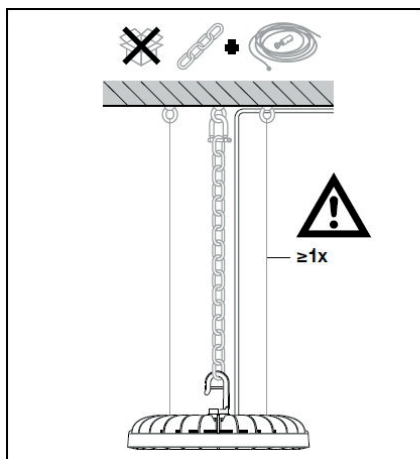

Наименование продукта	Артикул (EAN)	V _{AC}	Вт	лм	К	Высота [мм]	Ø [мм]	∠	t, L70 [ч]
HB COMP V 83W 840 110DEG IP65 VS1	4058075708174	220-240 В	83	10000	4000	50	180	110°	50000
HB COMP V 83W 865 110DEG IP65 VS1	4058075708211	220-240 В	83	10000	6500	50	180	110°	50000
HB COMP V 133W 840 110DEG IP65 VS1	4058075708181	220-240 В	133	16000	4000	50	220	110°	50000
HB COMP V 166W 840 110DEG IP65 VS1	4058075708198	220-240 В	166	20000	4000	50	260	110°	50000
HB COMP V 166W 865 110DEG IP65 VS1	4058075708228	220-240 В	166	20000	6500	50	260	110°	50000
HB COMP V 225W 840 110DEG IP65 VS1	4058075708204	220-240 В	225	27000	4000	50	300	110°	50000
HB COMP V 20W 840 110DEG IP65 VS1 RULEDV	4099854270062	220-240 В	20	2400	4000	50	180	110°	50000
HB COMP V 40W 840 110DEG IP65 VS1 RULEDV	4099854270079	220-240 В	40	4800	4000	50	180	110°	50000
HB COMP V 20W 840 24-36V 110D IP65 VS1 RULEDV	4099854270048	24-36 В	20	2400	4000	50	180	110°	50000
HB COMP V 40W 840 24-36V 110D IP65 VS1 RULEDV	4099854270055	24-36 В	40	4800	4000	50	180	110°	50000

Монтаж на крюк

Монтаж на трос

Монтаж на скобу

Отражатель и скоба на 83 Вт
подходят также для 20 и 40 Вт

ОТРАЖАТЕЛИ

Наименование продукта	Артикул (EAN)	∅ [мм]	Высота [мм]	∠
HB COMP V REFL 83W 80DEG SI	4058075715233	274	70	80°
HB COMP V REFL 133W 80DEG SI	4058075715240	320	80	80°
HB COMP V REFL 166W 80DEG SI	4058075715257	363	112	80°
HB COMP V REFL 225W 80DEG SI	4058075715264	475	140	80°