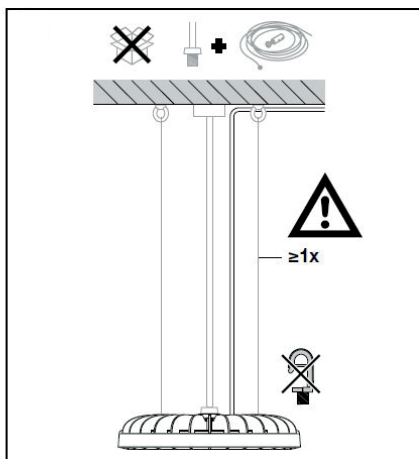

Наименование продукта	Артикул (EAN)	V _{AC}	Вт	лм	К	Высота [мм]	Ø [мм]	∠	t, L70 [ч]
HB COMP V 83W 840 110DEG IP65 VS1	4058075708174	220-240 В	83	10000	4000	50	180	110°	50000
HB COMP V 83W 865 110DEG IP65 VS1	4058075708211	220-240 В	83	10000	6500	50	180	110°	50000
HB COMP V 133W 840 110DEG IP65 VS1	4058075708181	220-240 В	133	16000	4000	50	220	110°	50000
HB COMP V 166W 840 110DEG IP65 VS1	4058075708198	220-240 В	166	20000	4000	50	260	110°	50000
HB COMP V 166W 865 110DEG IP65 VS1	4058075708228	220-240 В	166	20000	6500	50	260	110°	50000
HB COMP V 225W 840 110DEG IP65 VS1	4058075708204	220-240 В	225	27000	4000	50	300	110°	50000
HB COMP V 20W 840 110DEG IP65 VS1 RULEDV	4099854270062	220-240 В	20	2400	4000	50	180	110°	50000
HB COMP V 40W 840 110DEG IP65 VS1 RULEDV	4099854270079	220-240 В	40	4800	4000	50	180	110°	50000
HB COMP V 20W 840 24-36V 110D IP65 VS1 RULEDV	4099854270048	24-36 В	20	2400	4000	50	180	110°	50000
HB COMP V 40W 840 24-36V 110D IP65 VS1 RULEDV	4099854270055	24-36 В	40	4800	4000	50	180	110°	50000

Монтаж на крюк

Монтаж на трос

Монтаж на скобу

Отражатель и скоба на 83 Вт
подходят также для 20 и 40 Вт

ОТРАЖАТЕЛИ

Наименование продукта	Артикул (EAN)	∅ [мм]	Высота [мм]	∠
HB COMP V REFL 83W 80DEG SI	4058075715233	274	70	80°
HB COMP V REFL 133W 80DEG SI	4058075715240	320	80	80°
HB COMP V REFL 166W 80DEG SI	4058075715257	363	112	80°
HB COMP V REFL 225W 80DEG SI	4058075715264	475	140	80°