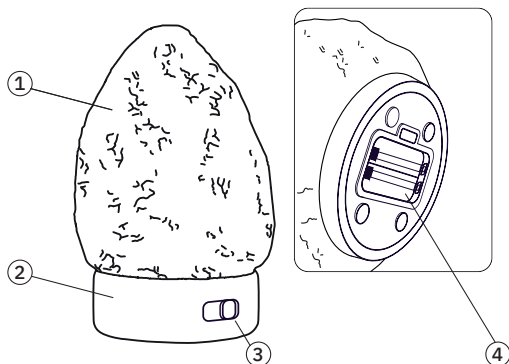

## СВЕТИЛЬНИК ИЗ НАТУРАЛЬНОЙ ГИМАЛАЙСКОЙ СОЛИ SL-AAA

**Уважаемый покупатель!** Благодарим Вас за приобретение продукта FAZA. Этот продукт разработан и изготовлен в соответствии с высокими стандартами качества.

### Схема светильника

- 1 – Корпус из кристалла соли Гималайских гор
- 2 – Основание из пластика
- 3 – Переключатель Вкл./Выкл.
- 4 – Ячейки для элементов питания