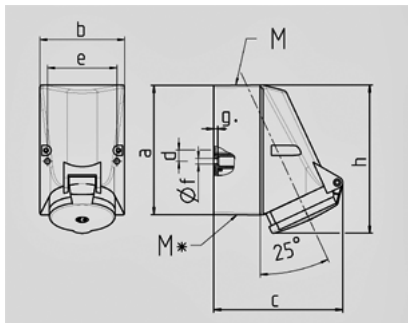

1418

 C  
B

: 1 с 2 ( 180° ) с

	16 A
	4
	400 В
	6
	50-60
T	
	IP 44

Чертеж 1 МВ 43	А Полоса	16		32		
		4	5	3	4	5
Размеры, мм.	a	128	128	128	128	128
	b	84	84	84	84	84
	c	122	124	136	136	138
	d	11	11	11	11	11
	e	68	68	68	68	68
	f	5,3	5,3	5,3	5,3	5,3
	g	4	4	4	4	4
	h	144	145	158	158	160
	M	25	25	32	32	32
	M*	2x25 (слеп.) прорезать отверстие		2x25 (слеп.) прорезать отверстие		
Макс. сечение кабеля до мм.		18	18	18/25	18/25	18/25
Клеммы для кабеля сечением от до мм²		1,5	1,5	2,5	2,5	2,5
		-4	-4	-10	-10	-10