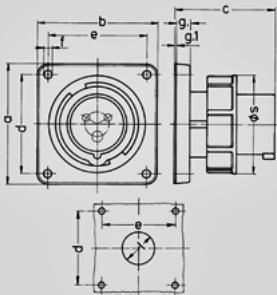

- 834

()

Ampere	32 A
	5 .
	400 B
	6
	50-60
T	
	IP 67

Чертеж 2 MB 187/2	A Полоса	16			32		
		3	4	5	3	4	5
Размеры, мм.	a	85,7	85,7	85,7	85,7	85,7	85,7
	b	85,7	85,7	85,7	85,7	85,7	85,7
	c	72	72	72	90	90	90
	d	69,5	69,5	69,5	69,5	69,5	69,5
	e	69,5	69,5	69,5	69,5	69,5	69,5
	f	5,5	5,5	5,5	5,5	5,5	5,5
	g.	11	11	11	11	11	11
	g.1	2	2	2	2	2	2
	l	32	36	47	47	47	47
	s	71	79	89	94	94	102
Клеммы для кабеля сечением от до мм²		1,5	1,5	1,5	2,5	2,5	2,5
		-4	-4	-4	-10	-10	-10