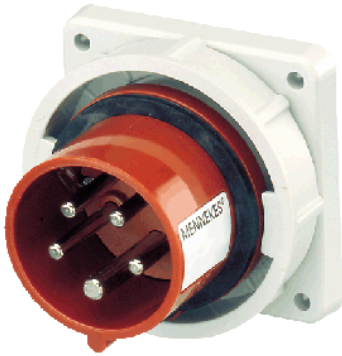

- 834

()

Ampere	32 A
	5 .
	400 B
	6
	50-60
T	
	IP 67

Чертеж 2 MB 187/2	A Полоса	16			32		
		3	4	5	3	4	5
Размеры, мм.	a	85,7	85,7	85,7	85,7	85,7	85,7
	b	85,7	85,7	85,7	85,7	85,7	85,7
	c	72	72	72	90	90	90
	d	69,5	69,5	69,5	69,5	69,5	69,5
	e	69,5	69,5	69,5	69,5	69,5	69,5
	f	5,5	5,5	5,5	5,5	5,5	5,5
	g.	11	11	11	11	11	11
	g.1	2	2	2	2	2	2
	l	32	36	47	47	47	47
	s	71	79	89	94	94	102
Клеммы для кабеля сечением от до мм²		1,5	1,5	1,5	2,5	2,5	2,5
		-4	-4	-4	-10	-10	-10