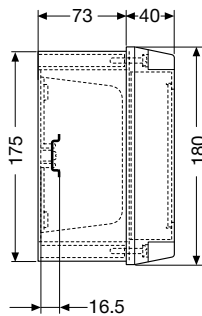

Код изделия	Описание	Упаковка, шт
13 161	с DIN-рейкой x 8 модулей	1/12
13 165	с панелью	1/12

Габаритные размеры

Аварийные электрощитки для скрытого и настенного монтажа серии Livorno

Вид спереди

13 180 – 13 183

13 186

13 161 – 13 165
13 160 – 13 164

13 171 – 13 175
13 170 – 13 174

13 141 – 13 151
13 140 – 13 150

13 144 – 13 154
13 143 – 13 153

Вид сбоку

13 180

13 183

Установочные размеры

13 180

13 183

13 161 – 13 165
13 160 – 13 164

13 171 – 13 175
13 170 – 13 174

13 141 – 13 151
13 140 – 13 150

13 144 – 13 154
13 143 – 13 153