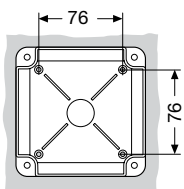

13 186

13 161 – 13 165
13 160 – 13 164

13 171 – 13 175
13 170 – 13 174

13 141 – 13 151
13 140 – 13 150

13 144 – 13 154
13 143 – 13 153

Вид сбоку

13 180

13 183

13 161 – 13 165
13 160 – 13 164

13 171 – 13 175
13 170 – 13 174

13 141 – 13 151
13 140 – 13 150

13 144 – 13 154
13 143 – 13 153

Габаритные размеры

Аварийные электрощитки для скрытого и настенного монтажа серии Livorno

Установочные размеры

13 180

13 183

13 161 – 13 165
13 160 – 13 164

13 171 – 13 175
13 170 – 13 174

13 141 – 13 151
13 140 – 13 150

13 144 – 13 154
13 143 – 13 153