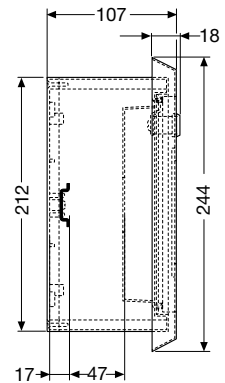

13 144 – 13 154
13 143 – 13 153