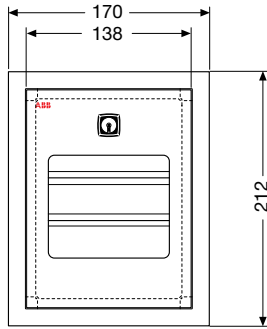

100x100x50 мм

205x220x140 мм

205x220x140 мм

165x180x110 мм

Для настенного монтажа

IP 55

RAL 3000 красный

Кнопка с подсветкой (лампа накаливания на 12/24 В или флуорисцентная лампа на 220 В, цоколь E10) 1 замыкающий +1 размыкающий контакт (2А, 250В), молоток для разбивания стекла в комплекте.

Код изделия	Описание	Упаковка, шт
13 161	с DIN-рейкой x 8 модулей	1/12
13 165	с панелью	1/12

Габаритные размеры

Аварийные электрощитки для скрытого и настенного монтажа серии Livorno

Вид спереди

13 180 – 13 183

13 186

13 161 – 13 165
13 160 – 13 164

13 171 – 13 175
13 170 – 13 174

13 141 – 13 151
13 140 – 13 150

13 144 – 13 154
13 143 – 13 153

Вид сбоку

13 180

13 183

Установочные размеры

13 180

13 183

13 161 – 13 165
13 160 – 13 164

13 171 – 13 175
13 170 – 13 174

13 141 – 13 151
13 140 – 13 150

13 144 – 13 154
13 143 – 13 153