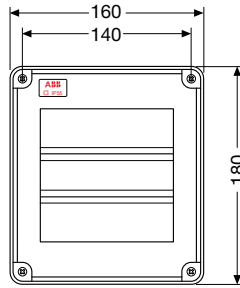

Код изделия	Описание	Упаковка, шт
13 161	с DIN-рейкой x 8 модулей	1/12
13 165	с панелью	1/12

Габаритные размеры

Аварийные электрощитки для скрытого и настенного монтажа серии Livorno

Вид спереди

13 180 – 13 183

13 186

13 161 – 13 165
13 160 – 13 164

13 171 – 13 175
13 170 – 13 174

13 141 – 13 151
13 140 – 13 150

13 144 – 13 154
13 143 – 13 153

Вид сбоку

13 180

13 183