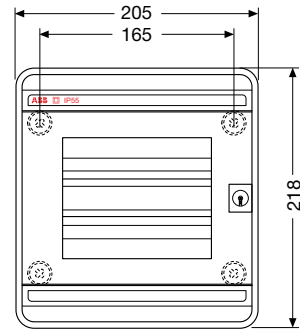

Код изделия	Описание	Упаковка, шт
13 161	с DIN-рейкой x 8 модулей	1/12
13 165	с панелью	1/12

Габаритные размеры

Аварийные электрощитки для скрытого и настенного монтажа серии Livorno

Вид спереди

13 180 – 13 183

13 186

13 161 – 13 165
13 160 – 13 164

13 171 – 13 175
13 170 – 13 174

13 141 – 13 151
13 140 – 13 150

13 144 – 13 154
13 143 – 13 153

Вид сбоку

13 180

13 183

Установочные размеры

13 180

13 183

13 161 – 13 165
13 160 – 13 164

13 171 – 13 175
13 170 – 13 174

13 141 – 13 151
13 140 – 13 150

13 144 – 13 154
13 143 – 13 153