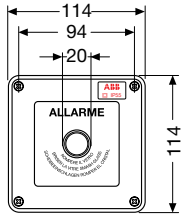

IP 65

RAL 7035 серый

Оснащены фланцами кабельных вводов для обеспечения подсоединения сбоку.

Код изделия	Описание	Упаковка, шт
13 170	с DIN-рейкой x 8 модулей	1/6
13 174	с панелью	1/6

IP 55

RAL 3000 красный

Код изделия	Описание	Упаковка, шт
13 161	с DIN-рейкой x 8 модулей	1/12
13 165	с панелью	1/12

Габаритные размеры

Аварийные электрощитки для скрытого и настенного монтажа серии Livorno

Вид спереди

13 180 – 13 183