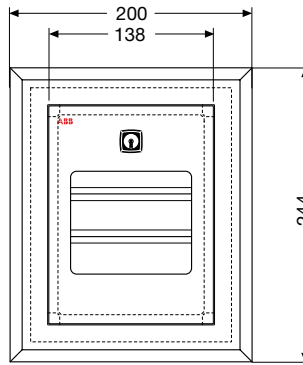

Код изделия	Описание	Упаковка, шт
13 161	с DIN-рейкой x 8 модулей	1/12
13 165	с панелью	1/12

Габаритные размеры

Аварийные электрощитки для скрытого и настенного монтажа серии Livorno

Вид спереди

13 180 – 13 183

13 186

13 161 – 13 165
13 160 – 13 164

13 171 – 13 175
13 170 – 13 174

13 141 – 13 151
13 140 – 13 150

13 144 – 13 154
13 143 – 13 153

Вид сбоку

13 180

13 183