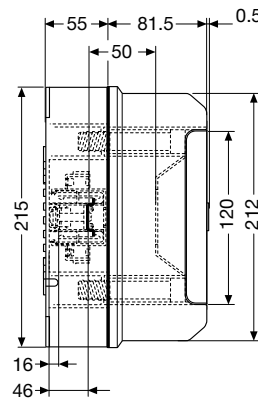

13 171 – 13 175
13 170 – 13 174