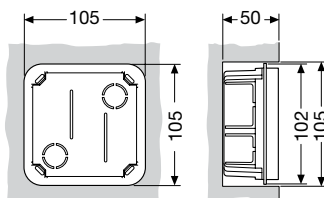

13 186

13 161 – 13 165
13 160 – 13 164

13 171 – 13 175
13 170 – 13 174

13 141 – 13 151
13 140 – 13 150

13 144 – 13 154
13 143 – 13 153

Вид сбоку

13 180

13 183

13 161 – 13 165
13 160 – 13 164

13 171 – 13 175
13 170 – 13 174

13 141 – 13 151
13 140 – 13 150

13 144 – 13 154
13 143 – 13 153

Габаритные размеры

Аварийные электрощитки для скрытого и настенного монтажа серии Livorno

Установочные размеры

13 180

13 183

13 161 – 13 165
13 160 – 13 164

13 171 – 13 175
13 170 – 13 174

13 141 – 13 151
13 140 – 13 150

13 144 – 13 154
13 143 – 13 153