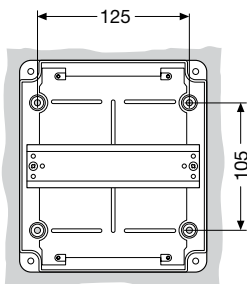

13 161 – 13 165
13 160 – 13 164

13 171 – 13 175
13 170 – 13 174

13 141 – 13 151
13 140 – 13 150

13 144 – 13 154
13 143 – 13 153

Габаритные размеры

Аварийные электрощитки для скрытого и настенного монтажа серии Livorno

Установочные размеры

13 180

13 183

13 161 – 13 165
13 160 – 13 164

13 171 – 13 175
13 170 – 13 174

13 141 – 13 151
13 140 – 13 150

13 144 – 13 154
13 143 – 13 153