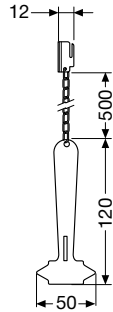

Код изделия	Описание	Упаковка, шт
13 161	с DIN-рейкой x 8 модулей	1/12
13 165	с панелью	1/12

Габаритные размеры

Аварийные электрощитки для скрытого и настенного монтажа серии Livorno

Вид спереди

13 180 – 13 183

13 186

13 161 – 13 165
13 160 – 13 164

13 171 – 13 175
13 170 – 13 174

13 141 – 13 151
13 140 – 13 150

13 144 – 13 154
13 143 – 13 153

Вид сбоку

13 180

13 183

Установочные размеры

13 180

13 183

13 161 – 13 165
13 160 – 13 164

13 171 – 13 175
13 170 – 13 174

13 141 – 13 151
13 140 – 13 150

13 144 – 13 154
13 143 – 13 153