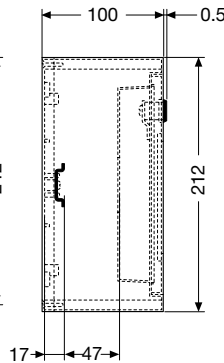

13 141 – 13 151
13 140 – 13 150