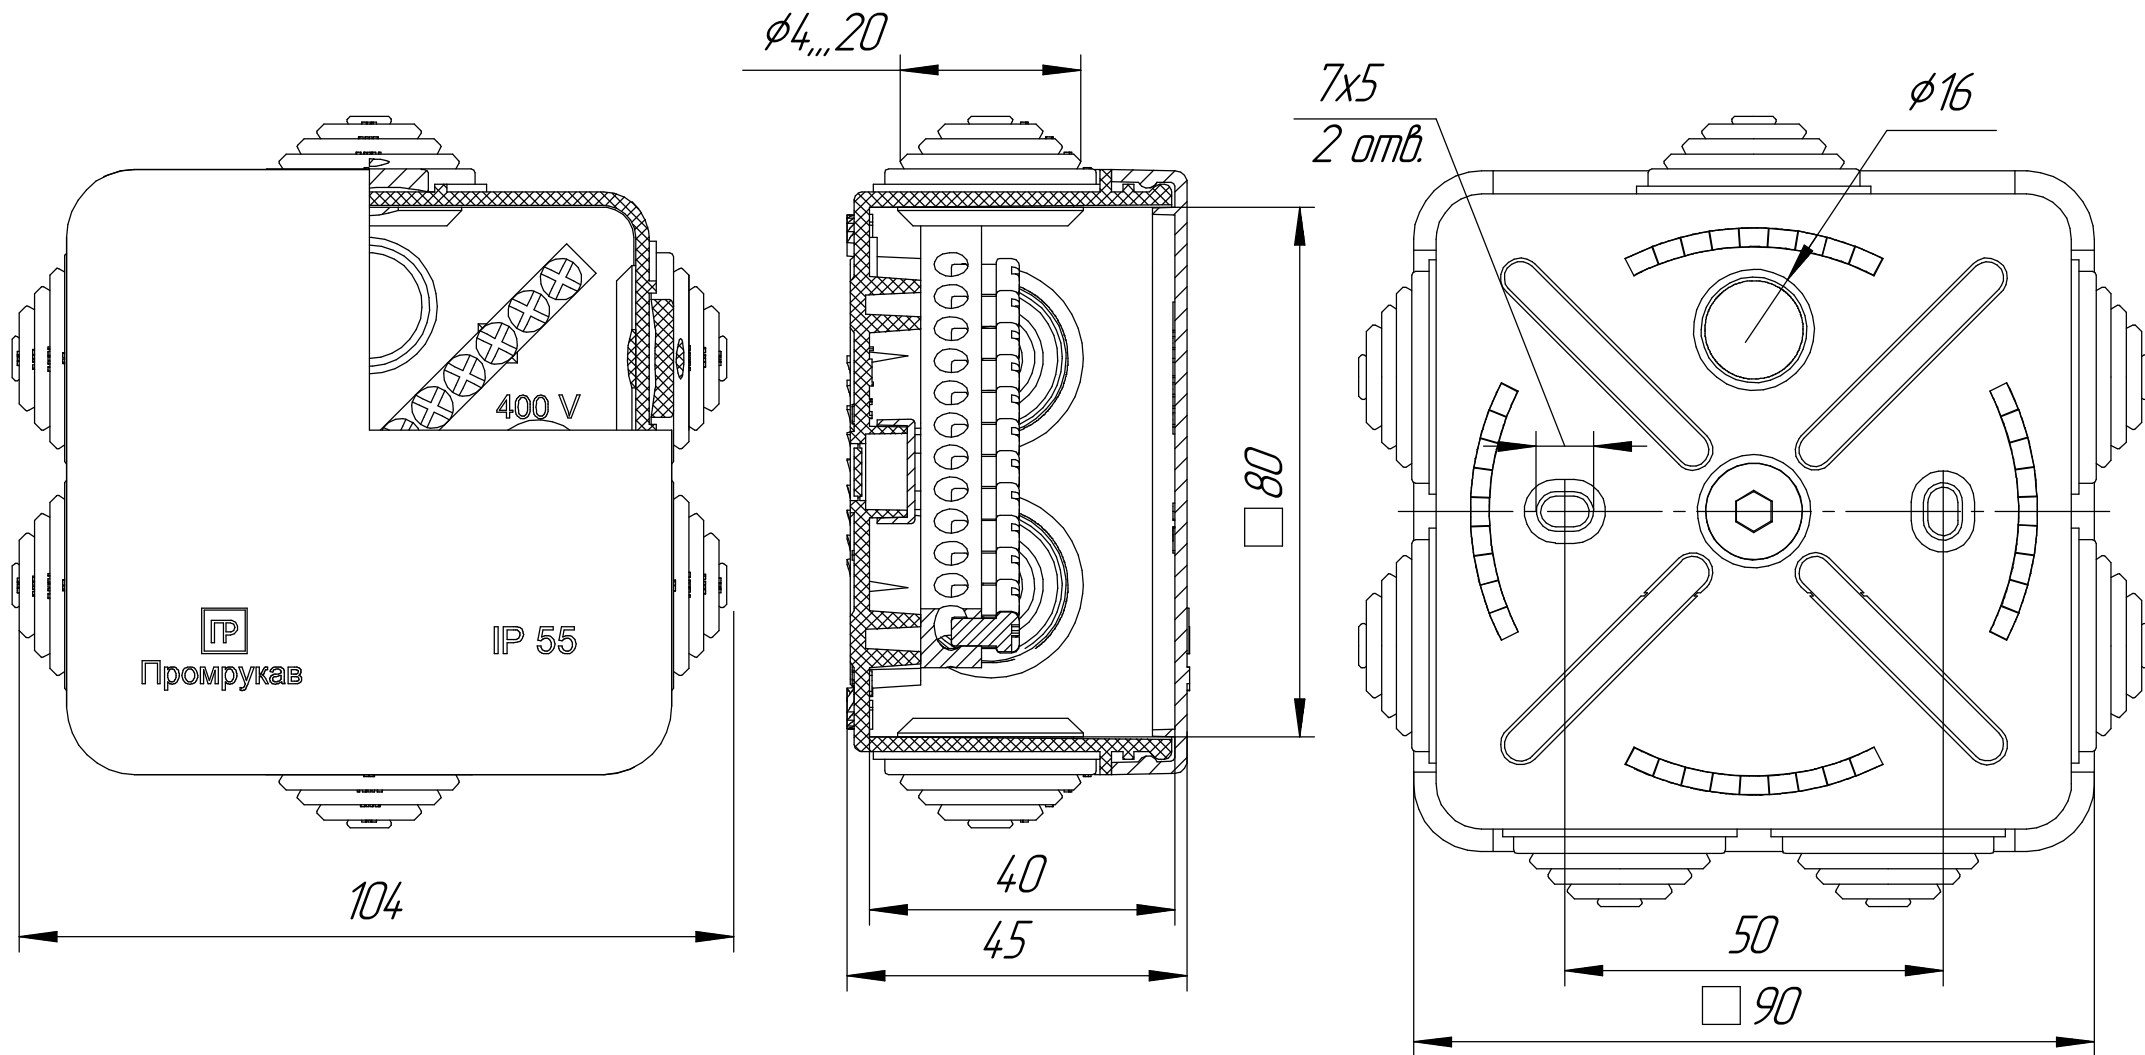

Промрукав

Русский производитель электрики

*Коробка уравнивания потенциалов (КУП) 40-0210-У для открытой установки 80x80x40*