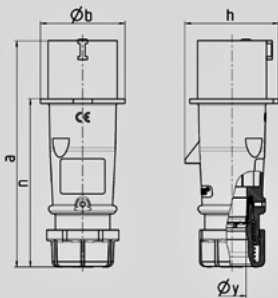

AM-TOP -

248

Ampere	16 A
	3 .
	230 V
	6
	50-60
T	
	IP 44

Чертеж 2 MB 217	A Полоса	16			32		
		3	4	5	3	4	5
Размеры, мм.	a	142	147	147	186	186	180
	b	53	59	67	70	70	77
	h	59	69,4	76	81	81	89,5
	n	105,2	110,5	110,5	141	141	135
	y	14,5	16	16	22	22	22
Клеммы для кабеля		1	1	1	2,5	2,5	2,5
сечением от до мм ²		—2,5	—2,5	—2,5	—6	—6	—6