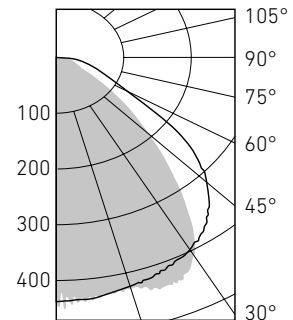

LED MALL.PRS 50 IP54 5000 K