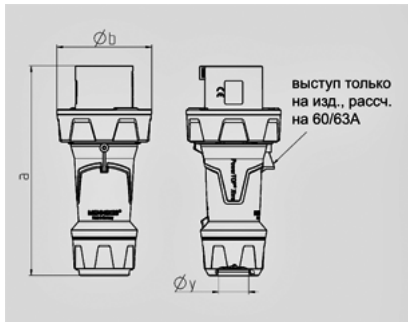

PowerTOP Xtra -

13206

()

Ampere	63 A
	4 .
	400 B
	6
	50-60
T	
	IP 67

Чертеж 2 MB 225	A Полоса	63			125		
		3	4	5	3	4	5
Размеры, мм.	a	250	250	250	290	290	290
	b	114	114	114	130	130	130
	y	36	36	36	49	49	49
Клеммы для кабеля		6	6	6	25	25	25
сечением от до мм ²		—16	—16	—16	—50	—50	—50