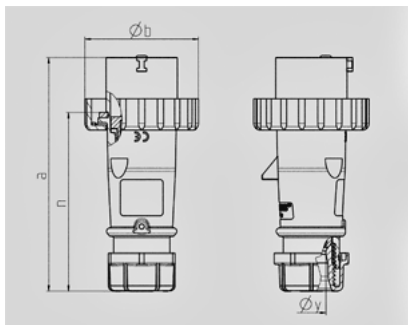

AM-TOP -

277

Ampere	16 A
	3 .
	110 B
	4
	50-60
T	
	IP 67

Чертеж 2 MB 218	A Полоса	16			32		
		3	4	5	3	4	5
Размеры, мм.	a	142	144	147	186	186	180
	b	70	78	87	94	94	101
	n	109	111	114	145	145	138
	y	14,5	16	16	22	22	22
Клеммы для кабеля		1	1	1	2,5	2,5	2,5
сечением от до мм²		—2,5	—2,5	—2,5	—6	—6	—6