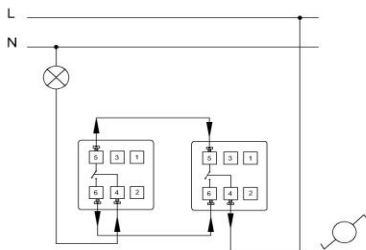

209 COSMO переключатель 1 кл. сх. 6
COSMO TWO WAY SWITCH

РАЗМЕРЫ / DIMENSIONS

RU

- * Номинальное напряжение: 250 В ~
- * Номинальный ток: 10 А
- * Винтовое соединение
- * Для скрытого монтажа.

EN

- * Rated voltage: 250 V~
- * Rated current: 10 AX
- * 1 gang 2 way
- * Installation with screw connection
- * For flush-mounted installation.

СХЕМЫ ПОДКЛЮЧЕНИЯ / WIRING DIAGRAM

Варианты цветов/ COLOR OPTIONS

- 619-010200-209 Cosmo бел. переключатель 1 кл. сх. 6
- 619-010300-209 Cosmo крем. переключатель 1 кл. сх. 6
- 619-011000-209 Cosmo алюминий переключатель 1 кл. сх. 6
- 619-011400-209 Cosmo титаниум переключатель 1 кл. сх. 6