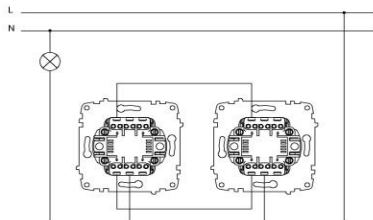

209 COSMO переключатель 1 кл. сх. 6
COSMO TWO WAY SWITCH

РАЗМЕРЫ / DIMENSIONS

RU

- * Номинальное напряжение: 250 В ~
- * Номинальный ток: 10 А
- * Винтовое соединение
- * Для скрытого монтажа.

EN

- * Rated voltage: 250 V~
- * Rated current: 10 AX
- * 1 gang 2 way
- * Installation with screw connection
- * For flush-mounted installation.

СХЕМЫ ПОДКЛЮЧЕНИЯ / WIRING DIAGRAM

Варианты цветов/ COLOR OPTIONS

- 619-010200-209 Cosmo бел. переключатель 1 кл. сх. 6
- 619-010300-209 Cosmo крем. переключатель 1 кл. сх. 6
- 619-011000-209 Cosmo алюминий переключатель 1 кл. сх. 6
- 619-011400-209 Cosmo титаниум переключатель 1 кл. сх. 6