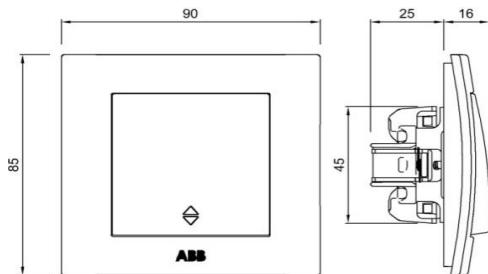

209 COSMO переключатель 1 кл. сх. 6
COSMO TWO WAY SWITCH

РАЗМЕРЫ / DIMENSIONS

RU

- * Номинальное напряжение: 250 В ~
- * Номинальный ток: 10 А
- * Винтовое соединение
- * Для скрытого монтажа.

EN

- * Rated voltage: 250 V~
- * Rated current: 10 AX
- * 1 gang 2 way
- * Installation with screw connection
- * For flush-mounted installation.

СХЕМЫ ПОДКЛЮЧЕНИЯ / WIRING DIAGRAM

Варианты цветов/ COLOR OPTIONS

- 619-010200-209 Cosmo бел. переключатель 1 кл. сх. 6
- 619-010300-209 Cosmo крем. переключатель 1 кл. сх. 6
- 619-011000-209 Cosmo алюминий переключатель 1 кл. сх. 6
- 619-011400-209 Cosmo титаниум переключатель 1 кл. сх. 6