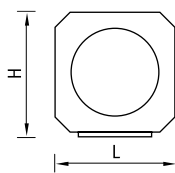

Установка

Установка на опору (столб) диаметром 60 мм.

Конструкция

Для ламп накаливания: основание черного цвета из поликарбоната.

Оптическая часть

Рассеиватель из ПММА.

Основание для светильника

Тип рассеивателя	Размеры LxH, мм
200	200×209
250	250×260
300	300×310
400	400×410

Тип рассеивателя	Размеры LxH, мм
250	215×230

NTV 134 H70

E – лампа накаливания

Тип рассеивателя	Артикул	Мощность, Вт	Тип и цвет рассеивателя					
			Шар Опаловый	Шар Прозрачный	Шар Дымчатый	Шар Призматик	Куб Опаловый	Куб Дымчатый
			Код	Код	Код	Код	Код	Код
200	NTV 130 E40	1×40	1405000720	1405000730	1405000710	–	–	–
250	NTV 131 E60	1×60	1405000840	1405000860	1405000830	1405000850	1405000820	1405000810
300	NTV 132 E75	1×75	1405000940	1405000960	1405000930	1405000950	–	–
400	NTV 133 E100	1×100	1405001020	1405001030	–	–	–	–

Рассеиватели из ПММА

Установочные размеры рассеивателей

A	C	B	E	D	H
200	100	72	14	4	195
250	119	89	15	4	245
300	139	109	15	4	295
400	178	149	15	4	395

Шар
Опаловый

Шар
Прозрачный

Шар
Дымчатый

	Код	Код	Код
200	5403000150	5403000200	5403000120
250	5403000160	-	-
300	5403000170	5403000220	5403000140
400	5403000180	5403000230	-