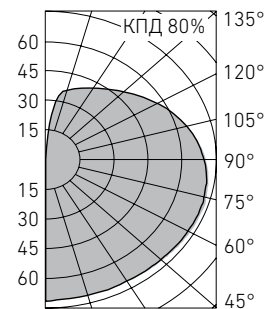

Установка

Установка на опору (столб) диаметром 60 мм.

Конструкция

Для ламп накаливания: основание черного цвета из поликарбоната.

Оптическая часть

Рассеиватель из ПММА.

Основание для светильника

Тип рассеивателя	Размеры LxH, мм
200	200×209
250	250×260
300	300×310
400	400×410

Тип рассеивателя	Размеры LxH, мм
250	215×230

NTV 134 H70

E – лампа накаливания

Тип рассеивателя	Артикул	Мощность, Вт	Тип и цвет рассеивателя					
			Шар Опаловый	Шар Прозрачный	Шар Дымчатый	Шар Призматик	Куб Опаловый	Куб Дымчатый
			Код	Код	Код	Код	Код	Код
200	NTV 130 E40	1×40	1405000720	1405000730	1405000710	–	–	–
250	NTV 131 E60	1×60	1405000840	1405000860	1405000830	1405000850	1405000820	1405000810
300	NTV 132 E75	1×75	1405000940	1405000960	1405000930	1405000950	–	–
400	NTV 133 E100	1×100	1405001020	1405001030	–	–	–	–

Рассеиватели из ПММА

Установочные размеры рассеивателей

A	C	B	E	D	H
200	100	72	14	4	195
250	119	89	15	4	245
300	139	109	15	4	295
400	178	149	15	4	395

Шар
Опаловый

Шар
Прозрачный

Шар
Дымчатый

	Код	Код	Код
200	5403000150	5403000200	5403000120
250	5403000160	-	-
300	5403000170	5403000220	5403000140
400	5403000180	5403000230	-