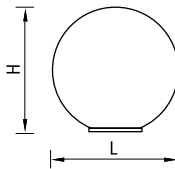

Установка

Установка на опору (столб) диаметром 60 мм.

Конструкция

Для ламп накаливания: основание черного цвета из поликарбоната.

Оптическая часть

Рассеиватель из ПММА.

Основание для светильника

Тип рассеивателя	Размеры LxH, мм
200	200×209
250	250×260
300	300×310
400	400×410

Тип рассеивателя	Размеры LxH, мм
250	215×230

NTV 134 H70

E – лампа накаливания

Тип рассеивателя	Артикул	Мощность, Вт	Тип и цвет рассеивателя					
			Шар Опаловый	Шар Прозрачный	Шар Дымчатый	Шар Призматик	Куб Опаловый	Куб Дымчатый
			Код	Код	Код	Код	Код	Код
200	NTV 130 E40	1×40	1405000720	1405000730	1405000710	–	–	–
250	NTV 131 E60	1×60	1405000840	1405000860	1405000830	1405000850	1405000820	1405000810
300	NTV 132 E75	1×75	1405000940	1405000960	1405000930	1405000950	–	–
400	NTV 133 E100	1×100	1405001020	1405001030	–	–	–	–

Рассеиватели из ПММА

Установочные размеры рассеивателей

A	C	B	E	D	H
200	100	72	14	4	195
250	119	89	15	4	245
300	139	109	15	4	295
400	178	149	15	4	395

Шар
Опаловый

Шар
Прозрачный

Шар
Дымчатый

	Код	Код	Код
200	5403000150	5403000200	5403000120
250	5403000160	-	-
300	5403000170	5403000220	5403000140
400	5403000180	5403000230	-