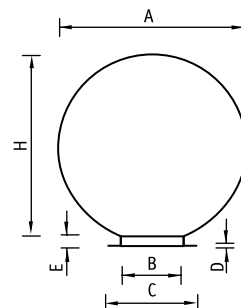

Установка

Установка на опору (столб) диаметром 60 мм.

Конструкция

Для ламп накаливания: основание черного цвета из поликарбоната.

Оптическая часть

Рассеиватель из ПММА.

Основание для светильника

Тип рассеивателя	Размеры LxH, мм
200	200×209
250	250×260
300	300×310
400	400×410

Тип рассеивателя	Размеры LxH, мм
250	215×230

NTV 134 H70

E – лампа накаливания

Тип рассеивателя	Артикул	Мощность, Вт	Тип и цвет рассеивателя					
			Шар Опаловый	Шар Прозрачный	Шар Дымчатый	Шар Призматик	Куб Опаловый	Куб Дымчатый
			Код	Код	Код	Код	Код	Код
200	NTV 130 E40	1×40	1405000720	1405000730	1405000710	–	–	–
250	NTV 131 E60	1×60	1405000840	1405000860	1405000830	1405000850	1405000820	1405000810
300	NTV 132 E75	1×75	1405000940	1405000960	1405000930	1405000950	–	–
400	NTV 133 E100	1×100	1405001020	1405001030	–	–	–	–

Рассеиватели из ПММА

Установочные размеры рассеивателей

A	C	B	E	D	H
200	100	72	14	4	195
250	119	89	15	4	245
300	139	109	15	4	295
400	178	149	15	4	395

Шар
Опаловый

Шар
Прозрачный

Шар
Дымчатый

	Код	Код	Код
200	5403000150	5403000200	5403000120
250	5403000160	-	-
300	5403000170	5403000220	5403000140
400	5403000180	5403000230	-