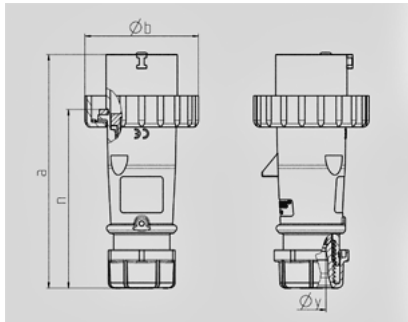

AM-TOP -

290

Ampere	32 A
	3 .
	230 B
	6
	50-60
T	
	IP 67

Чертеж 2 MB 218	A Полоса	16			32		
		3	4	5	3	4	5
Размеры, мм.	a	142	144	147	186	186	180
	b	70	78	87	94	94	101
	n	109	111	114	145	145	138
	y	14,5	16	16	22	22	22
Клеммы для кабеля		1	1	1	2,5	2,5	2,5
сечением от до мм²		—2,5	—2,5	—2,5	—6	—6	—6