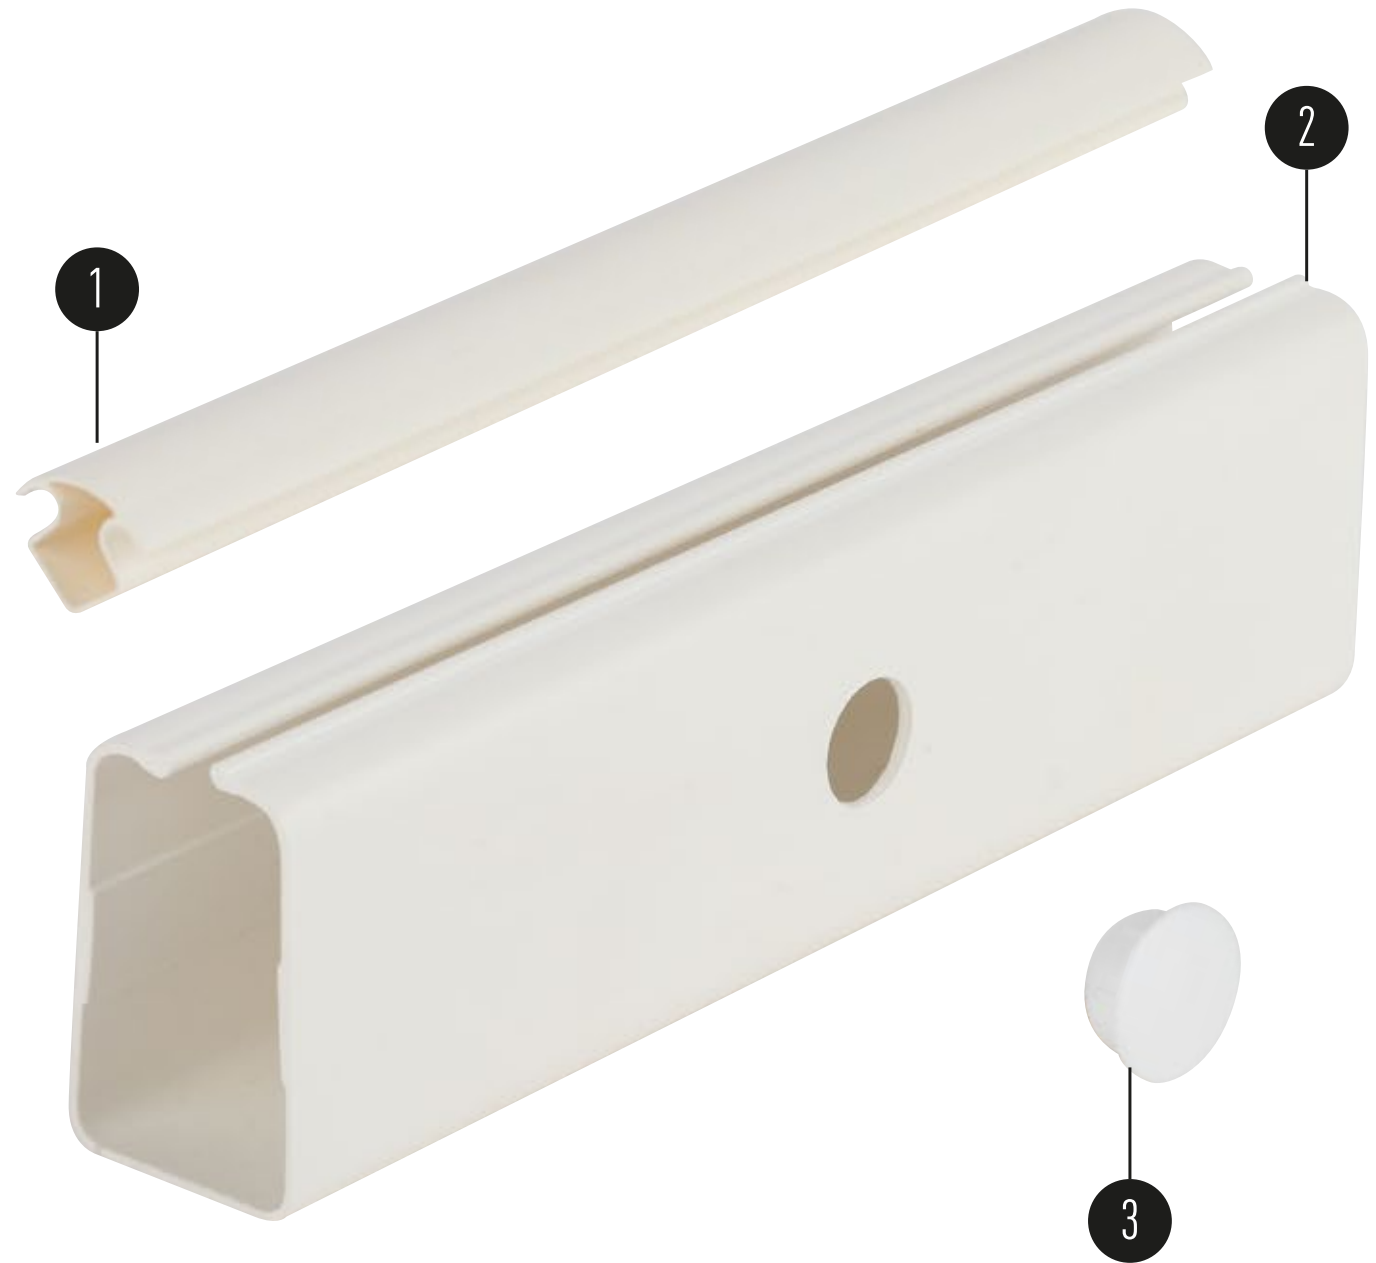

1 K-KK-UNIPROF

2 KK-W-42-26-UNIPROF
KK-W-54-34-UNIPROF

3 Z-KK-UNIPROF