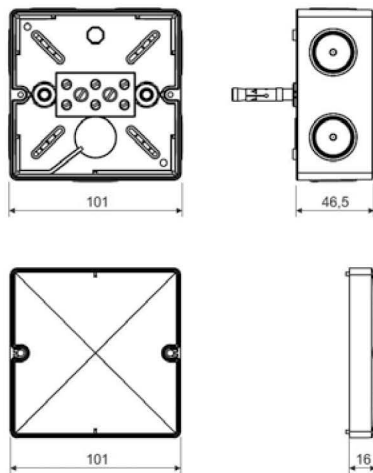

Изображение	Наименование	Габаритные размеры, мм	Степень защиты IP	Кол-во клеммных колодок	Сечение подключаемого проводника, мм²	Кол-во мембранных вводов подключаемого проводника, мм²	Артикул
	Коробка распаячная огнестойкая (126x126x74) 5 дв/1,5-6/12 IP66 EKF PROxima	126 x 126 x 74	IP66	5 двойных	1,5-6	12	plc-kmrf-126-506-2
	Коробка распаячная огнестойкая (126x126x74) 5/1,5-10/12 IP66 EKF PROxima			5	1,5-10		plc-kmrf-126-510
	Коробка распаячная огнестойкая (126x126x74) 5/1,5-6/12 IP66 EKF PROxima			5	1,5-6		plc-kmrf-126-506*
	Коробка распаячная огнестойкая (126x126x74) 8/0,5-4/12 IP66 EKF PROxima			8	0,5-4		plc-kmrf-126-804
	Коробка распаячная огнестойкая (176x126x74) 14/0,5-4/12 IP66 EKF PROxima	176 x 126 x 74		14	0,5-4		plc-kmrf-176-144
	Коробка распаячная огнестойкая (176x126x74) 5 дв/1,5-10/12 IP66 EKF PROxima			5 двойных	1,5-10		plc-kmrf-176-510-2
	Коробка распаячная огнестойкая (176x126x74) 5/1,5-10/12 IP66 EKF PROxima			5	1,5-10		plc-kmrf-176-510*
	Коробка распаячная огнестойкая (176x126x74) 5/1,5-16/12 IP66 EKF PROxima			5	1,5-16		plc-kmrf-176-516

* С плавкими предохранителями.

Габаритные и установочные размеры

Коробка установочная KMRF-101-310