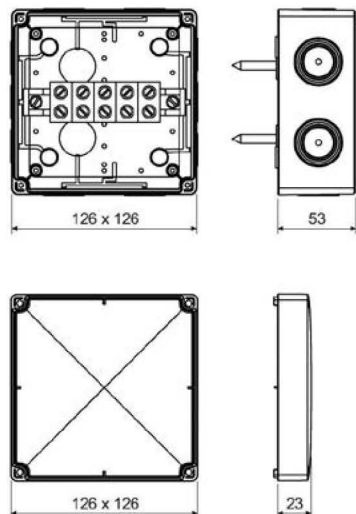

АССОРТИМЕНТ

Изображение	Наименование	Габаритные размеры, мм	Степень защиты IP	Кол-во клеммных колодок	Сечение подключаемого проводника, мм ²	Кол-во мембранных вводов подключаемого проводника, мм ²	Артикул
	Коробка распаячная огнестойкая (101 x 101 x 62) 3/1,5-10/8 IP66 EKF PROxima	101 x 101 x 62	IP66	3	1,5-10	8	plc-kmrf-101-310
	Коробка распаячная огнестойкая (101 x 101 x 62) 5/1,5-6/8 IP66 EKF PROxima			5	1,5-6		plc-kmrf-101-506

Изображение	Наименование	Габаритные размеры, мм	Степень защиты IP	Кол-во клеммных колодок	Сечение подключаемого проводника, мм ²	Кол-во мембранных вводов подключаемого проводника, мм ²	Артикул
	Коробка распаячная огнестойкая (126x126x74) 5 дв/1,5-6/12 IP66 EKF PROxima	126 x 126 x 74	IP66	5 двойных	1,5-6	12	plc-kmrf-126-506-2
	Коробка распаячная огнестойкая (126x126x74) 5/1,5-10/12 IP66 EKF PROxima			5	1,5-10		plc-kmrf-126-510
	Коробка распаячная огнестойкая (126x126x74) 5/1,5-6/12 IP66 EKF PROxima			5	1,5-6		plc-kmrf-126-506*
	Коробка распаячная огнестойкая (126x126x74) 8/0,5-4/12 IP66 EKF PROxima			8	0,5-4		plc-kmrf-126-804
	Коробка распаячная огнестойкая (176x126x74) 14/0,5-4/12 IP66 EKF PROxima	176 x 126 x 74		14	0,5-4		plc-kmrf-176-144
	Коробка распаячная огнестойкая (176x126x74) 5 дв/1,5-10/12 IP66 EKF PROxima			5 двойных	1,5-10		plc-kmrf-176-510-2
	Коробка распаячная огнестойкая (176x126x74) 5/1,5-10/12 IP66 EKF PROxima			5	1,5-10		plc-kmrf-176-510*
	Коробка распаячная огнестойкая (176x126x74) 5/1,5-16/12 IP66 EKF PROxima			5	1,5-16		plc-kmrf-176-516

* С плавкими предохранителями.

Габаритные и установочные размеры

Коробка установочная KMRF-101-310

Коробка установочная KMRF-101-506

Коробка установочная KMRF-126-506

Коробка установочная KMRF-126-506-2

Коробка установочная KMRF-126-510