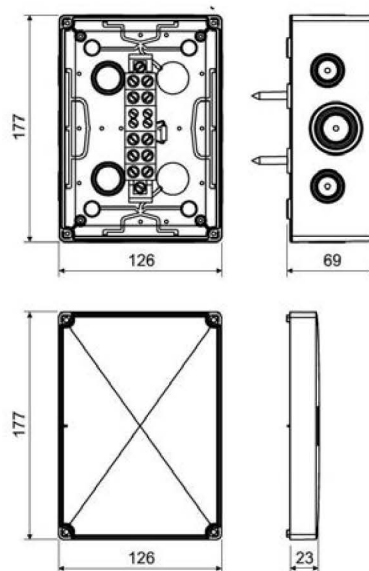

АССОРТИМЕНТ

Изображение	Наименование	Габаритные размеры, мм	Степень защиты IP	Кол-во клеммных колодок	Сечение подключаемого проводника, мм ²	Кол-во мембранных вводов подключаемого проводника, мм ²	Артикул
	Коробка распаячная огнестойкая (101 x 101 x 62) 3/1,5-10/8 IP66 EKF PROxima	101 x 101 x 62	IP66	3	1,5-10	8	plc-kmrf-101-310
	Коробка распаячная огнестойкая (101 x 101 x 62) 5/1,5-6/8 IP66 EKF PROxima			5	1,5-6		plc-kmrf-101-506

Изображение	Наименование	Габаритные размеры, мм	Степень защиты IP	Кол-во клеммных колодок	Сечение подключаемого проводника, мм ²	Кол-во мембранных вводов подключаемого проводника, мм ²	Артикул
	Коробка распаячная огнестойкая (126x126x74) 5 дв/1,5-6/12 IP66 EKF PROxima	126 x 126 x 74	IP66	5 двойных	1,5-6	12	plc-kmrf-126-506-2
	Коробка распаячная огнестойкая (126x126x74) 5/1,5-10/12 IP66 EKF PROxima			5	1,5-10		plc-kmrf-126-510
	Коробка распаячная огнестойкая (126x126x74) 5/1,5-6/12 IP66 EKF PROxima			5	1,5-6		plc-kmrf-126-506*
	Коробка распаячная огнестойкая (126x126x74) 8/0,5-4/12 IP66 EKF PROxima			8	0,5-4		plc-kmrf-126-804
	Коробка распаячная огнестойкая (176x126x74) 14/0,5-4/12 IP66 EKF PROxima	176 x 126 x 74		14	0,5-4		plc-kmrf-176-144
	Коробка распаячная огнестойкая (176x126x74) 5 дв/1,5-10/12 IP66 EKF PROxima			5 двойных	1,5-10		plc-kmrf-176-510-2
	Коробка распаячная огнестойкая (176x126x74) 5/1,5-10/12 IP66 EKF PROxima			5	1,5-10		plc-kmrf-176-510*
	Коробка распаячная огнестойкая (176x126x74) 5/1,5-16/12 IP66 EKF PROxima			5	1,5-16		plc-kmrf-176-516

* С плавкими предохранителями.

Габаритные и установочные размеры

Коробка установочная KMRF-101-310

Коробка установочная KMRF-101-506

Коробка установочная KMRF-126-506

Коробка установочная KMRF-126-506-2

Коробка установочная KMRF-126-510

Коробка установочная KMRF-126-804

Коробка установочная KMRF-176-144

Коробка установочная KMRF-176-510

Коробка установочная KMRF-176-510-2

Коробка установочная KMRF-176-516