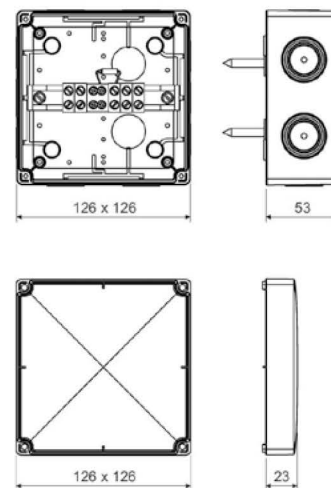

АССОРТИМЕНТ

Изображение	Наименование	Габаритные размеры, мм	Степень защиты IP	Кол-во клеммных колодок	Сечение подключаемого проводника, мм ²	Кол-во мембранных вводов подключаемого проводника, мм ²	Артикул
	Коробка распаячная огнестойкая (101 x 101 x 62) 3/1,5-10/8 IP66 EKF PROxima	101 x 101 x 62	IP66	3	1,5-10	8	plc-kmrf-101-310
	Коробка распаячная огнестойкая (101 x 101 x 62) 5/1,5-6/8 IP66 EKF PROxima			5	1,5-6		plc-kmrf-101-506

Изображение	Наименование	Габаритные размеры, мм	Степень защиты IP	Кол-во клеммных колодок	Сечение подключаемого проводника, мм ²	Кол-во мембранных вводов подключаемого проводника, мм ²	Артикул
	Коробка распаячная огнестойкая (126x126x74) 5 дв/1,5-6/12 IP66 EKF PROxima	126 x 126 x 74	IP66	5 двойных	1,5-6	12	plc-kmrf-126-506-2
	Коробка распаячная огнестойкая (126x126x74) 5/1,5-10/12 IP66 EKF PROxima			5	1,5-10		plc-kmrf-126-510
	Коробка распаячная огнестойкая (126x126x74) 5/1,5-6/12 IP66 EKF PROxima			5	1,5-6		plc-kmrf-126-506*
	Коробка распаячная огнестойкая (126x126x74) 8/0,5-4/12 IP66 EKF PROxima			8	0,5-4		plc-kmrf-126-804
	Коробка распаячная огнестойкая (176x126x74) 14/0,5-4/12 IP66 EKF PROxima	176 x 126 x 74		14	0,5-4		plc-kmrf-176-144
	Коробка распаячная огнестойкая (176x126x74) 5 дв/1,5-10/12 IP66 EKF PROxima			5 двойных	1,5-10		plc-kmrf-176-510-2
	Коробка распаячная огнестойкая (176x126x74) 5/1,5-10/12 IP66 EKF PROxima			5	1,5-10		plc-kmrf-176-510*
	Коробка распаячная огнестойкая (176x126x74) 5/1,5-16/12 IP66 EKF PROxima			5	1,5-16		plc-kmrf-176-516

* С плавкими предохранителями.

Габаритные и установочные размеры

Коробка установочная KMRF-101-310

Коробка установочная KMRF-101-506

Коробка установочная KMRF-126-506

Коробка установочная KMRF-126-506-2

Коробка установочная KMRF-126-510