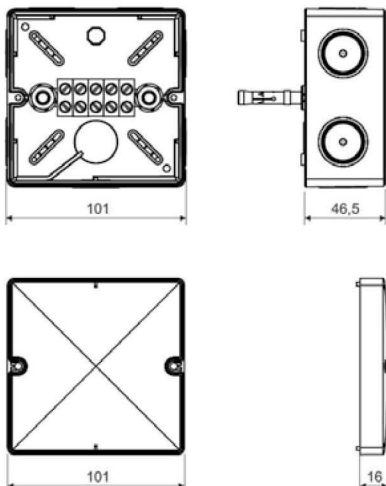

АССОРТИМЕНТ

Изображение	Наименование	Габаритные размеры, мм	Степень защиты IP	Кол-во клеммных колодок	Сечение подключаемого проводника, мм ²	Кол-во мембранных вводов подключаемого проводника, мм ²	Артикул
	Коробка распаячная огнестойкая (101 x 101 x 62) 3/1,5-10/8 IP66 EKF PROxima	101 x 101 x 62	IP66	3	1,5-10	8	plc-kmrf-101-310
	Коробка распаячная огнестойкая (101 x 101 x 62) 5/1,5-6/8 IP66 EKF PROxima			5	1,5-6		plc-kmrf-101-506

Изображение	Наименование	Габаритные размеры, мм	Степень защиты IP	Кол-во клеммных колодок	Сечение подключаемого проводника, мм ²	Кол-во мембранных вводов подключаемого проводника, мм ²	Артикул
	Коробка распаячная огнестойкая (126x126x74) 5 дв/1,5-6/12 IP66 EKF PROxima	126 x 126 x 74	IP66	5 двойных	1,5-6	12	plc-kmrf-126-506-2
	Коробка распаячная огнестойкая (126x126x74) 5/1,5-10/12 IP66 EKF PROxima			5	1,5-10		plc-kmrf-126-510
	Коробка распаячная огнестойкая (126x126x74) 5/1,5-6/12 IP66 EKF PROxima			5	1,5-6		plc-kmrf-126-506*
	Коробка распаячная огнестойкая (126x126x74) 8/0,5-4/12 IP66 EKF PROxima			8	0,5-4		plc-kmrf-126-804
	Коробка распаячная огнестойкая (176x126x74) 14/0,5-4/12 IP66 EKF PROxima	176 x 126 x 74		14	0,5-4		plc-kmrf-176-144
	Коробка распаячная огнестойкая (176x126x74) 5 дв/1,5-10/12 IP66 EKF PROxima			5 двойных	1,5-10		plc-kmrf-176-510-2
	Коробка распаячная огнестойкая (176x126x74) 5/1,5-10/12 IP66 EKF PROxima			5	1,5-10		plc-kmrf-176-510*
	Коробка распаячная огнестойкая (176x126x74) 5/1,5-16/12 IP66 EKF PROxima			5	1,5-16		plc-kmrf-176-516

* С плавкими предохранителями.

Габаритные и установочные размеры

Коробка установочная KMRF-101-310

Коробка установочная KMRF-101-506

Коробка установочная KMRF-126-506

Коробка установочная KMRF-126-506-2

Коробка установочная KMRF-126-510