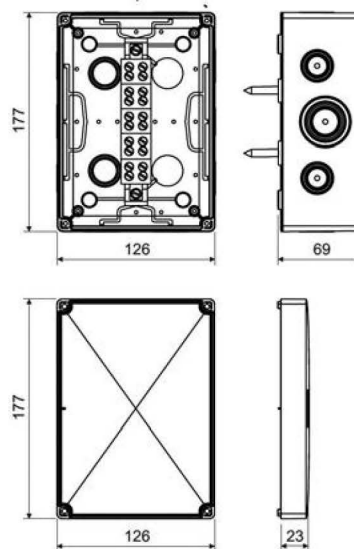

АССОРТИМЕНТ

Изображение	Наименование	Габаритные размеры, мм	Степень защиты IP	Кол-во клеммных колодок	Сечение подключаемого проводника, мм ²	Кол-во мембранных вводов подключаемого проводника, мм ²	Артикул
	Коробка распаячная огнестойкая (101 x 101 x 62) 3/1,5-10/8 IP66 EKF PROxima	101 x 101 x 62	IP66	3	1,5-10	8	plc-kmrf-101-310
	Коробка распаячная огнестойкая (101 x 101 x 62) 5/1,5-6/8 IP66 EKF PROxima			5	1,5-6		plc-kmrf-101-506

Изображение	Наименование	Габаритные размеры, мм	Степень защиты IP	Кол-во клеммных колодок	Сечение подключаемого проводника, мм ²	Кол-во мембранных вводов подключаемого проводника, мм ²	Артикул
	Коробка распаячная огнестойкая (126x126x74) 5 дв/1,5-6/12 IP66 EKF PROxima	126 x 126 x 74	IP66	5 двойных	1,5-6	12	plc-kmrf-126-506-2
	Коробка распаячная огнестойкая (126x126x74) 5/1,5-10/12 IP66 EKF PROxima			5	1,5-10		plc-kmrf-126-510
	Коробка распаячная огнестойкая (126x126x74) 5/1,5-6/12 IP66 EKF PROxima			5	1,5-6		plc-kmrf-126-506*
	Коробка распаячная огнестойкая (126x126x74) 8/0,5-4/12 IP66 EKF PROxima			8	0,5-4		plc-kmrf-126-804
	Коробка распаячная огнестойкая (176x126x74) 14/0,5-4/12 IP66 EKF PROxima	176 x 126 x 74		14	0,5-4		plc-kmrf-176-144
	Коробка распаячная огнестойкая (176x126x74) 5 дв/1,5-10/12 IP66 EKF PROxima			5 двойных	1,5-10		plc-kmrf-176-510-2
	Коробка распаячная огнестойкая (176x126x74) 5/1,5-10/12 IP66 EKF PROxima			5	1,5-10		plc-kmrf-176-510*
	Коробка распаячная огнестойкая (176x126x74) 5/1,5-16/12 IP66 EKF PROxima			5	1,5-16		plc-kmrf-176-516

* С плавкими предохранителями.

Габаритные и установочные размеры

Коробка установочная KMRF-101-310

Коробка установочная KMRF-101-506

Коробка установочная KMRF-126-506

Коробка установочная KMRF-126-506-2

Коробка установочная KMRF-126-510

Коробка установочная KMRF-126-804

Коробка установочная KMRF-176-144

Коробка установочная KMRF-176-510

Коробка установочная KMRF-176-510-2

Коробка установочная KMRF-176-516