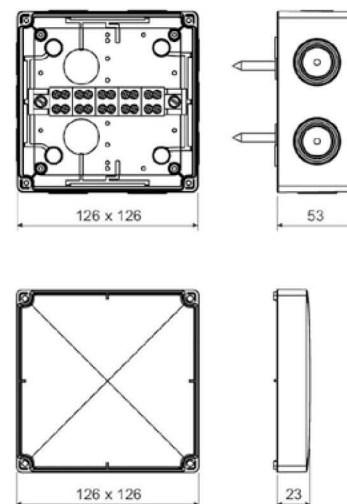

АССОРТИМЕНТ

Изображение	Наименование	Габаритные размеры, мм	Степень защиты IP	Кол-во клеммных колодок	Сечение подключаемого проводника, мм ²	Кол-во мембранных вводов подключаемого проводника, мм ²	Артикул
	Коробка распаячная огнестойкая (101 x 101 x 62) 3/1,5-10/8 IP66 EKF PROxima	101 x 101 x 62	IP66	3	1,5-10	8	plc-kmrf-101-310
	Коробка распаячная огнестойкая (101 x 101 x 62) 5/1,5-6/8 IP66 EKF PROxima			5	1,5-6		plc-kmrf-101-506

Изображение	Наименование	Габаритные размеры, мм	Степень защиты IP	Кол-во клеммных колодок	Сечение подключаемого проводника, мм ²	Кол-во мембранных вводов подключаемого проводника, мм ²	Артикул
	Коробка распаячная огнестойкая (126x126x74) 5 дв/1,5-6/12 IP66 EKF PROxima	126 x 126 x 74	IP66	5 двойных	1,5-6	12	plc-kmrf-126-506-2
	Коробка распаячная огнестойкая (126x126x74) 5/1,5-10/12 IP66 EKF PROxima			5	1,5-10		plc-kmrf-126-510
	Коробка распаячная огнестойкая (126x126x74) 5/1,5-6/12 IP66 EKF PROxima			5	1,5-6		plc-kmrf-126-506*
	Коробка распаячная огнестойкая (126x126x74) 8/0,5-4/12 IP66 EKF PROxima			8	0,5-4		plc-kmrf-126-804
	Коробка распаячная огнестойкая (176x126x74) 14/0,5-4/12 IP66 EKF PROxima	176 x 126 x 74		14	0,5-4		plc-kmrf-176-144
	Коробка распаячная огнестойкая (176x126x74) 5 дв/1,5-10/12 IP66 EKF PROxima			5 двойных	1,5-10		plc-kmrf-176-510-2
	Коробка распаячная огнестойкая (176x126x74) 5/1,5-10/12 IP66 EKF PROxima			5	1,5-10		plc-kmrf-176-510*
	Коробка распаячная огнестойкая (176x126x74) 5/1,5-16/12 IP66 EKF PROxima			5	1,5-16		plc-kmrf-176-516

* С плавкими предохранителями.

Габаритные и установочные размеры

Коробка установочная KMRF-101-310

Коробка установочная KMRF-101-506

Коробка установочная KMRF-126-506

Коробка установочная KMRF-126-506-2

Коробка установочная KMRF-126-510