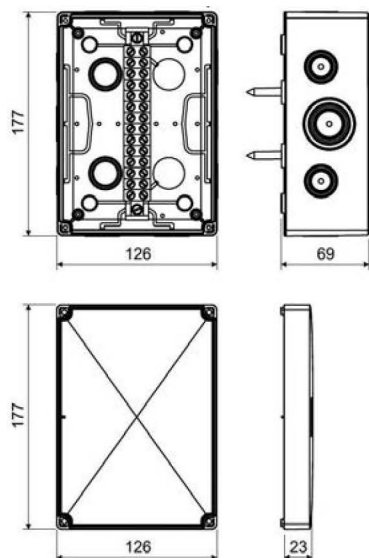

АССОРТИМЕНТ

Изображение	Наименование	Габаритные размеры, мм	Степень защиты IP	Кол-во клеммных колодок	Сечение подключаемого проводника, мм ²	Кол-во мембранных вводов подключаемого проводника, мм ²	Артикул
	Коробка распаячная огнестойкая (101 x 101 x 62) 3/1,5-10/8 IP66 EKF PROxima	101 x 101 x 62	IP66	3	1,5-10	8	plc-kmrf-101-310
	Коробка распаячная огнестойкая (101 x 101 x 62) 5/1,5-6/8 IP66 EKF PROxima			5	1,5-6		plc-kmrf-101-506

Изображение	Наименование	Габаритные размеры, мм	Степень защиты IP	Кол-во клеммных колодок	Сечение подключаемого проводника, мм ²	Кол-во мембранных вводов подключаемого проводника, мм ²	Артикул
	Коробка распаячная огнестойкая (126x126x74) 5 дв/1,5-6/12 IP66 EKF PROxima	126 x 126 x 74	IP66	5 двойных	1,5-6	12	plc-kmrf-126-506-2
	Коробка распаячная огнестойкая (126x126x74) 5/1,5-10/12 IP66 EKF PROxima			5	1,5-10		plc-kmrf-126-510
	Коробка распаячная огнестойкая (126x126x74) 5/1,5-6/12 IP66 EKF PROxima			5	1,5-6		plc-kmrf-126-506*
	Коробка распаячная огнестойкая (126x126x74) 8/0,5-4/12 IP66 EKF PROxima			8	0,5-4		plc-kmrf-126-804
	Коробка распаячная огнестойкая (176x126x74) 14/0,5-4/12 IP66 EKF PROxima	176 x 126 x 74		14	0,5-4		plc-kmrf-176-144
	Коробка распаячная огнестойкая (176x126x74) 5 дв/1,5-10/12 IP66 EKF PROxima			5 двойных	1,5-10		plc-kmrf-176-510-2
	Коробка распаячная огнестойкая (176x126x74) 5/1,5-10/12 IP66 EKF PROxima			5	1,5-10		plc-kmrf-176-510*
	Коробка распаячная огнестойкая (176x126x74) 5/1,5-16/12 IP66 EKF PROxima			5	1,5-16		plc-kmrf-176-516

* С плавкими предохранителями.

Габаритные и установочные размеры

Коробка установочная KMRF-101-310

Коробка установочная KMRF-101-506

Коробка установочная KMRF-126-506

Коробка установочная KMRF-126-506-2

Коробка установочная KMRF-126-510

Коробка установочная KMRF-126-804

Коробка установочная KMRF-176-144

Коробка установочная KMRF-176-510

Коробка установочная KMRF-176-510-2

Коробка установочная KMRF-176-516