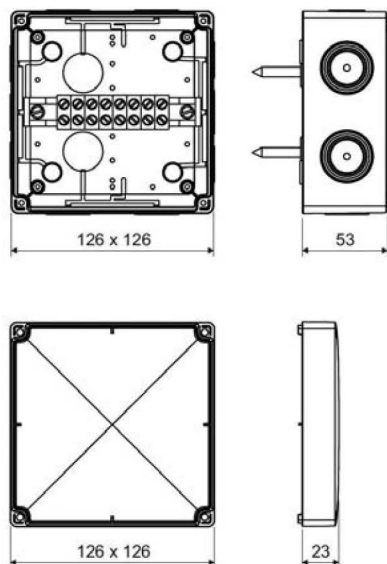

АССОРТИМЕНТ

Изображение	Наименование	Габаритные размеры, мм	Степень защиты IP	Кол-во клеммных колодок	Сечение подключаемого проводника, мм ²	Кол-во мембранных вводов подключаемого проводника, мм ²	Артикул
	Коробка распаячная огнестойкая (101 x 101 x 62) 3/1,5-10/8 IP66 EKF PROxima	101 x 101 x 62	IP66	3	1,5-10	8	plc-kmrf-101-310
	Коробка распаячная огнестойкая (101 x 101 x 62) 5/1,5-6/8 IP66 EKF PROxima			5	1,5-6		plc-kmrf-101-506

Изображение	Наименование	Габаритные размеры, мм	Степень защиты IP	Кол-во клеммных колодок	Сечение подключаемого проводника, мм ²	Кол-во мембранных вводов подключаемого проводника, мм ²	Артикул
	Коробка распаячная огнестойкая (126x126x74) 5 дв/1,5-6/12 IP66 EKF PROxima	126 x 126 x 74	IP66	5 двойных	1,5-6	12	plc-kmrf-126-506-2
	Коробка распаячная огнестойкая (126x126x74) 5/1,5-10/12 IP66 EKF PROxima			5	1,5-10		plc-kmrf-126-510
	Коробка распаячная огнестойкая (126x126x74) 5/1,5-6/12 IP66 EKF PROxima			5	1,5-6		plc-kmrf-126-506*
	Коробка распаячная огнестойкая (126x126x74) 8/0,5-4/12 IP66 EKF PROxima			8	0,5-4		plc-kmrf-126-804
	Коробка распаячная огнестойкая (176x126x74) 14/0,5-4/12 IP66 EKF PROxima	176 x 126 x 74		14	0,5-4		plc-kmrf-176-144
	Коробка распаячная огнестойкая (176x126x74) 5 дв/1,5-10/12 IP66 EKF PROxima			5 двойных	1,5-10		plc-kmrf-176-510-2
	Коробка распаячная огнестойкая (176x126x74) 5/1,5-10/12 IP66 EKF PROxima			5	1,5-10		plc-kmrf-176-510*
	Коробка распаячная огнестойкая (176x126x74) 5/1,5-16/12 IP66 EKF PROxima			5	1,5-16		plc-kmrf-176-516

* С плавкими предохранителями.

Габаритные и установочные размеры

Коробка установочная KMRF-101-310

Коробка установочная KMRF-101-506

Коробка установочная KMRF-126-506

Коробка установочная KMRF-126-506-2

Коробка установочная KMRF-126-510

Коробка установочная KMRF-126-804

Коробка установочная KMRF-176-144

Коробка установочная KMRF-176-510

Коробка установочная KMRF-176-510-2

Коробка установочная KMRF-176-516