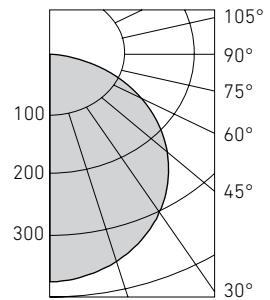

Характеристики

Цветовая температура – 4000 K
Индекс цветопередачи – 80

STANDARD.OPL LED 595