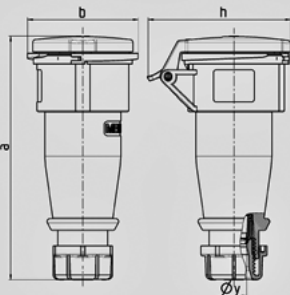

AM- TOP -

5

Ampere	16 A
	5 .
	400 B
	6
	50-60
T	
	IP 44

Чертеж 3 MB 63	A Полоса	16			32		
		3	4	5	3	4	5
Размеры, мм.	a	162	165	167	209	209	208
	b	60	68	76	82	82	89
	h	83	92	98	100	100	108
	y	14,5	16	16	22	22	22
Клеммы для кабеля		1	1	1	2,5	2,5	2,5
сечением от до мм <sup>2</sup>		—2,5	—2,5	—2,5	—6	—6	—6