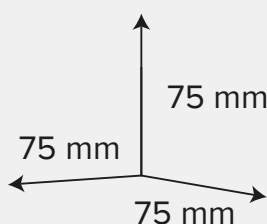

EC-03U-150-WH

**jazzway**

3 РОЗЕТКИ  
1,5 МЕТРА

#### Общие характеристики:

- Сечение проводников: 3 x 1,0 мм<sup>2</sup>
- Номинальное напряжение, В: 230
- Максимальное напряжение, В: 250
- Номинальная сила тока: 16 А
- Максимальная нагрузка: 4000 Вт
- 3 USB выхода (2 USB-A и 1 USB-C):
  - 5В и 2,4А суммарно
  - USB TYPE-A: 5В, 2,4А; 9В, 1,3А; 12В, 1А
  - USB TYPE-C: 5В, 2,4А; 9В, 1,3А; 12В, 1А
- Выключатель с подсветкой
- Корпус из термостойкого, ударопрочного, не поддерживающего горение пластика
- Кабель ПВХ повышенной гибкости, устойчивый к нагреву, с медной токопроводящей жилой и с двойной изоляцией
- Упаковка – цветная коробка с подвесом

**jazzway**

Артикул

**EC-03U-150-wh**

Код для заказа

**5060616**

Штрихкод розничной упаковки

**4895205060616**

- Размеры розничной упаковки:  
13 x 11,5 x 9,5 см
- Минимальное количество для заказа:  
27 шт.
- Размеры транспортной упаковки:  
40,5 x 31,5 x 35 см
- Вес транспортной упаковки:  
12,49 кг