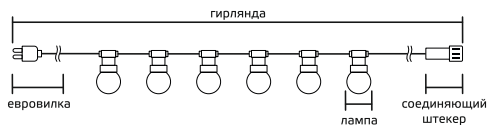

Комплектация

- гирлянда – 1 шт.;
- евровилка с трансформатором – 1 шт.;
- паспорт изделия – 1 шт.

Рис. 1. Состав гирлянды

Рекомендации по установке

- Достаньте гирлянду из коробки, внимательно осмотрите на предмет очевидных повреждений, аккуратно расправьте провод и поместите гирлянду на необходимое место;
- Подключите гирлянду к сети 220 Вольт;
- При длительной эксплуатации лампы могут нагреваться;
- В случае обнаружения неисправности незамедлительно выключите гирлянду из сети;
- При необходимости можно соединять несколько гирлянд друг с другом (рис.2).

Рис. 2. Соединение двух гирлянд

Эксплуатация

- Монтаж, демонтаж и обслуживание продукции Gauss® должны производиться при выключенном электропитании;
- Не допускаются физические воздействия, приводящие к механическим повреждениям продукции Gauss® (сколы, трещины, вмятины и пр.);
- Храните гирлянду в прохладном сухом месте;