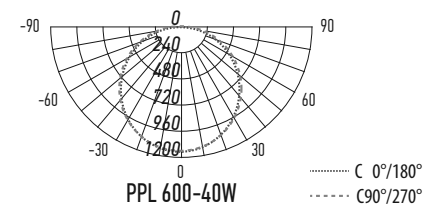

Рис. 1

Рис. 2

2. Диаграмма светового распределения:

jazzway

jazzway

3. Технические характеристики

	PPL 600- 40W 4000K IP40*	PPL 600- 40W 6500K IP40*
Источник света, светодиоды	SMD4014	SMD4014
Мощность, Вт	40	40
Световой поток, Лм	2950	2950
Цветовая температура, К	4000	6500
Количество светодиодов, шт	192	192
Индекс цветопередачи, Ra	≥75	≥75
Угол освещения, Гр °	120°	120°
Коэффициент мощности	>0.9	>0.9
Коэффициент пульсации	<5%	<5%
Степень защиты	IP40	IP40
Класс защиты от поражения током	II	II
Климатическое исполнение	УХЛ4	УХЛ4
Диапазон рабочих температур, °С	-20°... +40°	-20°... +40°
Размеры L*В*Н, мм	595*595*8	
Вес нетто, кг	1,78	1,78
Цвет корпуса	алюминий матовый	
Материал корпуса/плафона	алюминиевый сплав / полипропилен	
Срок службы, часов	40000	40000
Гарантия	3 года	3 года
Штук в упаковке	1*4	1*4
Блок питания	БЕЗ драйвера*	
Входное напряжение, В	200-240	200-240
Входной ток, мА	250	250
Выходное напряжение, В	30-42	30-42
Выходной ток, мА	950	950