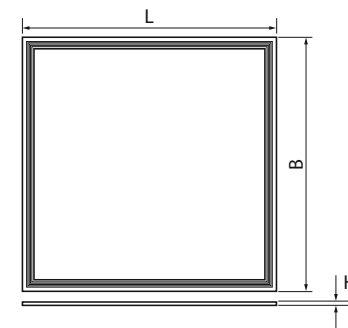

* Блок питания. Код для заказа 4895205008328

Фирма производитель оставляет за собой право на внесение изменений в конструкцию Изделия, дизайн и комплектацию товара, не ухудшающих его потребительских характеристик.

jazzway

4. Преимущества:

1. Светильники светодиодные PPL 600 соответствуют нормативным требованиям по освещению помещений и рабочих мест.
2. Светильники светодиодные PPL 600 имеют мгновенное включение, обеспечивают высококачественную цветопередачу, не создают высокочастотных помех.
3. Светильники светодиодные PPL 600 экономичны в эксплуатации, имеют длительный срок службы.

5. Комплектность:

	PPL 600- 40W 4000K IP40*	PPL 600- 40W 6500K IP40*
Светодиодная панель, шт в упаковке	1	1
Технический паспорт и руководство по эксплуатации, шт	1	1
Блок питания, шт	В комплект не входит*	
Упаковочная коробка	1	1

6. Требование по технике безопасности:

1. Монтаж Изделия, устранение неисправностей, чистка производится только при отключении электропитания, квалифицированным специалистом.
2. Использование Изделия допускается только при указанном напряжении сети.
3. Не располагать Изделие вблизи горючих, легковоспламеняющихся предметов и химически активных элементов, а также нагревательных приборов.
4. Необходимо обеспечить надежность и безопасность клеммного соединения.
5. Не допускается эксплуатация Изделия с поврежденной изоляцией провода.

7. Подготовка Изделия к работе, установка, правила эксплуатации:

1. Распаковать Изделие, убедиться в его целостности и правильности комплектации.
2. Закрепить Изделие на опорную поверхность из несгораемого материала.
3. Подключить к сети, соединив сетевые провода с соответствующими выводами Изделия.
4. В процессе эксплуатации, не реже двух раз в год, необходим профилактический осмотр и чистка Изделия.
5. Чистка Изделия от загрязнения производится мягкой ветошью, смоченной в слабом мыльном растворе только при отключенном питании.
6. Светильники светодиодные PPL 600 не диммируются.
7. Эксплуатация Изделия возможна при обеспечении конвекции воздуха для отвода тепла.

8. Утилизация:

1. Изделие не содержит дорогостоящих или токсичных материалов, требующих специальной утилизации. Утилизацию проводят обычным путем.

9. Правила хранения:

1. Изделие должно храниться в сухих помещениях при отсутствии в воздухе кислотных, щелочных и других вредных примесей.

jazzway