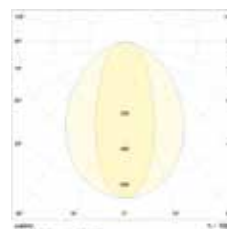

LED MALL ECO 70 D30 IP54 4000K

Наименование	Световой поток, лм	Мощность, Вт	лм/Вт	Масса, кг	Код заказа	K_M
LED MALL ECO 35 IP54 4000K	4100	38	108	3,0	1598000510	≥ 0,98
LED MALL ECO 35 D30 IP54 4000K	4500	38	118	3,4	1598000550	≥ 0,98
LED MALL ECO 70 IP54 4000K	8100	74	109	3,1	1598000460	≥ 0,98
LED MALL ECO 70 D30 IP54 4000K	8900	74	120	3,5	1598000490	≥ 0,98
LED MALL ECO 2×35 IP54 4000K	8100	74	109	6,7	1598000520	≥ 0,98
LED MALL ECO 2×70 IP54 4000K	16000	150	106	7,1	1598000640	≥ 0,98