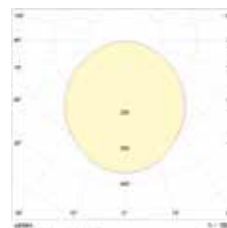

LED MALL ECO 70 IP54 4000K