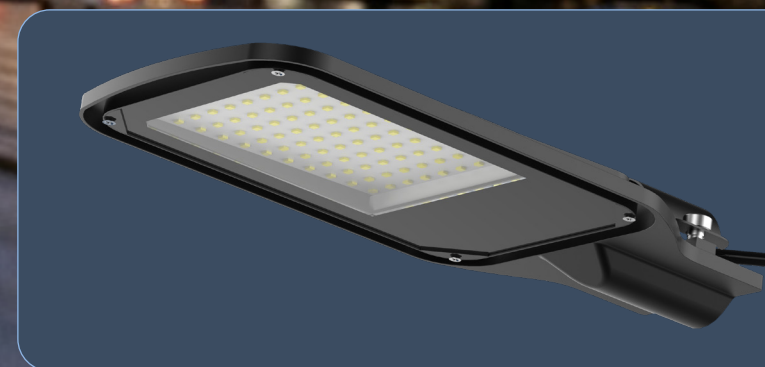

# СВЕТИЛЬНИКИ СВЕТОДИОДНЫЕ КОНСОЛЬНЫЕ УЛИЧНЫЕ SPP-504 с КСС Д

**НОВИНКА**

**3** года  
гарантия

## ОБЛАСТЬ ПРИМЕНЕНИЯ:

Освещение улиц, дорог, пешеходных тротуаров и велодорожек, дворовых и промышленных территорий, коттеджных посёлков, спортивных площадок, автомобильных стоянок, площадей, парков и скверов.

## ПРЕИМУЩЕСТВА:

- Степень защиты от воздействий окружающей среды IP65
- Защитное калёное стекло
- Корпус из литого алюминия с порошковой окраской
- Диапазон рабочих температур от -45 до +40°C
- 3 года гарантии

Код товара	Артикул	Потребляемая мощность, Вт	Световой поток, лм	Цветовая температура, К	Диапазон рабочих напряжений, В~	Индекс цветопередачи, Ra	Коэффициент мощности (PF), cosφ	Степень защиты	Диапазон рабочих температур, °С	Тип КСС	Угол рассеивания	Монтаж на кронштейн	Габаритные размеры, мм
B0062692	SPP-504-0-50K-050	50	5000	5000	190-265	≥80	≥0,95	IP65	от -45 до +40	Д (косинусная)	120°	48 мм	340x175x44
B0071653	SPP-504-0-65K-050	50	5000	6500									340x175x44
B0062696	SPP-504-0-50K-070	70	7000	5000									340x175x44
B0071654	SPP-504-0-65K-070	70	7000	6500									340x175x44
B0062724	SPP-504-0-50K-100	100	10 000	5000									436x210x44
B0071655	SPP-504-0-65K-100	100	10 000	6500									436x210x44
B0062705	SPP-504-0-50K-120	120	12 000	5000									436x210x44
B0071656	SPP-504-0-65K-120	120	12 000	6500									436x210x44
B0062693	SPP-504-0-50K-150	150	15 000	5000									510x250x44