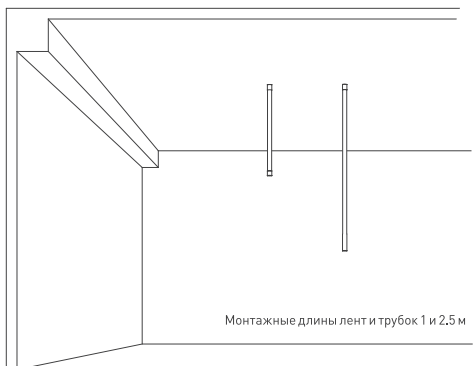

КРЕПЛЕНИЕ MOONLIGHT-VT-CEILING

Аксессуары для вертикального монтажа

ОДНОСТОРОННИЙ ПОДВЕС