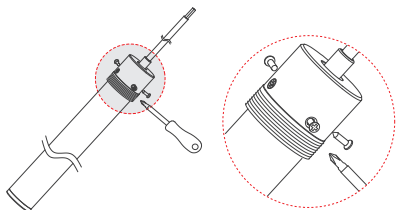

### НЕОБХОДИМЫЕ ИНСТРУМЕНТЫ

Винт установочный

Ключ для установочных винтов

Крепеж

Крепеж для крышек

Отвертка крест

Отвертка шлиц

Карандаш

Циркулярная распиловочная машина

Рулетка

Дрель со сверлом Ø6 мм

# ПОСЛЕДОВАТЕЛЬНОСТЬ ОПЕРАЦИЙ

1 а 2:1

2 а 2:1

3 L-22mm

4 L-22mm

5

6

7 а 2:1