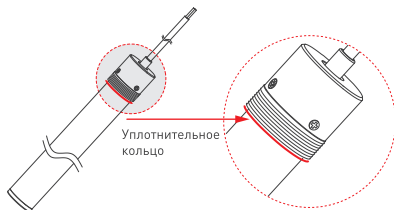

### НЕОБХОДИМЫЕ ИНСТРУМЕНТЫ

Винт установочный

Ключ для установочных винтов

Крепеж

Крепеж для крышек

Отвертка крест

Отвертка шлиц

Карандаш

Циркулярная распиловочная машина

Рулетка

Дрель со сверлом Ø6 мм

# ПОСЛЕДОВАТЕЛЬНОСТЬ ОПЕРАЦИЙ

1 а 2:1

2 а 2:1

3 L-22mm

4 L-22mm

5

6

7 а 2:1