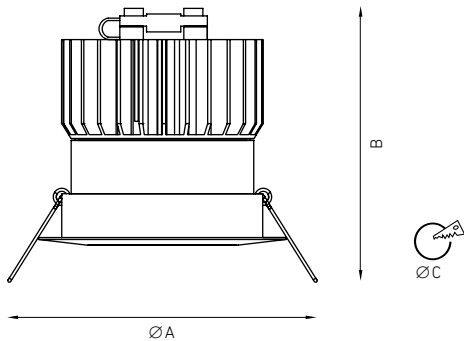

Встраиваемый светодиодный светильник направленного света, изготовлен из алюминия, окрашенного матовой краской. Оптическая часть закрыта защитным матовым полупрозрачным стеклом. Стандартный цвет: WH – белый. Стандартный отражатель – 45°. IP65 по оптической части. Более подробная информация доступна на сайте.

Recessed LED downlight, made of aluminum, painted matt paint. Optical part protected by frosted translucent glass. Standard color: WH – white. Standard reflector – 45°. IP65 for optical parts.

Available modifications (more information is available on the website).

IP65/IP20

Мощность, Вт	7, 13, 18, 26, 33, 43, 52
Цветовая температура, К	2700, 3000, 4000
Цвет отделки	WH – белый
Угол оптики	15°, 30°, 45°
Драйвер	Не диммируемый, DALI, 1-10V, ME6

Power, W	7, 13, 18, 26, 33, 43, 52
Colorful temperature, K	2700, 3000, 4000
Color finish	WH – white
Dispersion angle	15°, 30°, 45°
LED driver	Not dimmable, DALI, 1-10V, ME6

Name	Code	Power, W	Flux, lm	A	B	C	Weight
QUO IP65/20 07 WH D45 3000K (with driver)	1507000040	7	631	65	66	58	0,19
QUO IP65/20 07 WH D45 4000K (with driver)	1507000070	7	651	65	66	58	0,19
QUO IP65/20 13 WH D45 3000K (with driver)	1507000100	13	1200	65	86	58	0,23
QUO IP65/20 13 WH D45 4000K (with driver)	1507000060	13	1280	65	86	58	0,23
QUO IP65/20 18 WH D45 3000K (with driver)	1507000530	18	1789	65	106	58	0,26
QUO IP65/20 18 WH D45 4000K (with driver)	1507000670	18	1842	65	106	58	0,26