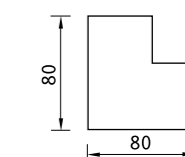

L-образный