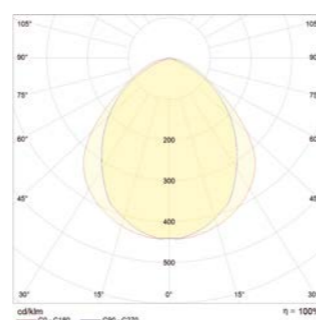

RING LED 30 4000K