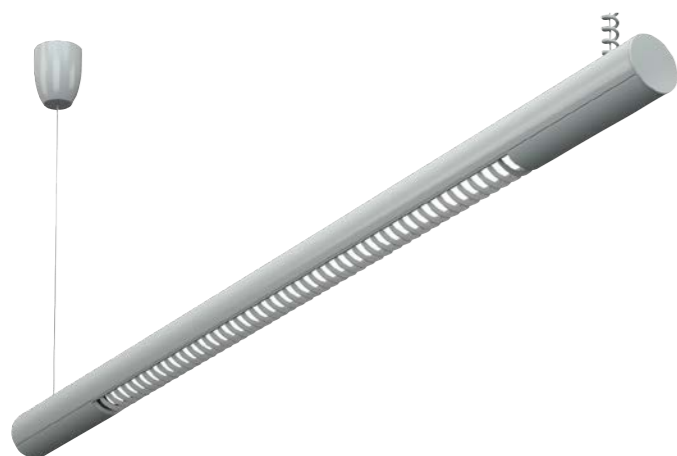

RING LED Светодиодная подвесная модульная система

PATENTED

Аксессуары **RING LED**

О продукте

Светодиодная модульная система в традиционном дизайне, сочетающая в себе удобный монтаж, возможность выстраивания различной геометрии осветительной системы и комфортный свет без слепящего эффекта.

Установка

Подвешивается на стальных тросах к потолку или устанавливается непосредственно на опорную поверхность. Минимальное необходимое число подвесов при установке в линию $n = N + 1$, где n — число подвесов, N — число светильников в линию. По одному подвесу в стыковочных узлах замкнутого контура.

Комплект поставки

Металлизованные решетки входят в комплект поставки. Торцевые крышки, соединительные элементы, комплекты питания и подвесы заказываются отдельно.

Конструкция

Корпус светильника изготовлен из алюминиевого профиля, окрашенного белой порошковой краской.

Оптическая часть

Профилированный матовый рассеиватель из ПММА. Металлизованная решетка. Тип светодиодов: SMD.

Характеристики

Коррелированная цветовая температура – 4000 К (под заказ - 3000 К)
Индекс цветопередачи > 80
Коэффициент пульсации светового потока < 3%