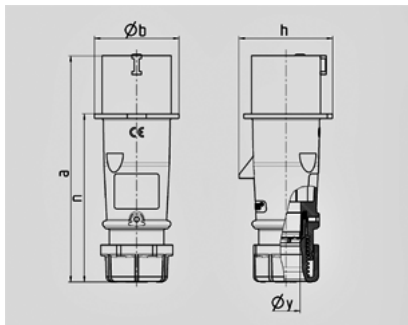

AM-TOP -

863

	32 A
	4 .
	12
T	
	IP 44

Чертеж 2 MB 217	A Полоса	16			32		
		3	4	5	3	4	5
Размеры, мм.	a	142	147	147	186	186	180
	b	53	59	67	70	70	77
	h	59	69,4	76	81	81	89,5
	n	105,2	110,5	110,5	141	141	135
	y	14,5	16	16	22	22	22
Клеммы для кабеля		1	1	1	2,5	2,5	2,5
сечением от до мм ²		—2,5	—2,5	—2,5	—6	—6	—6